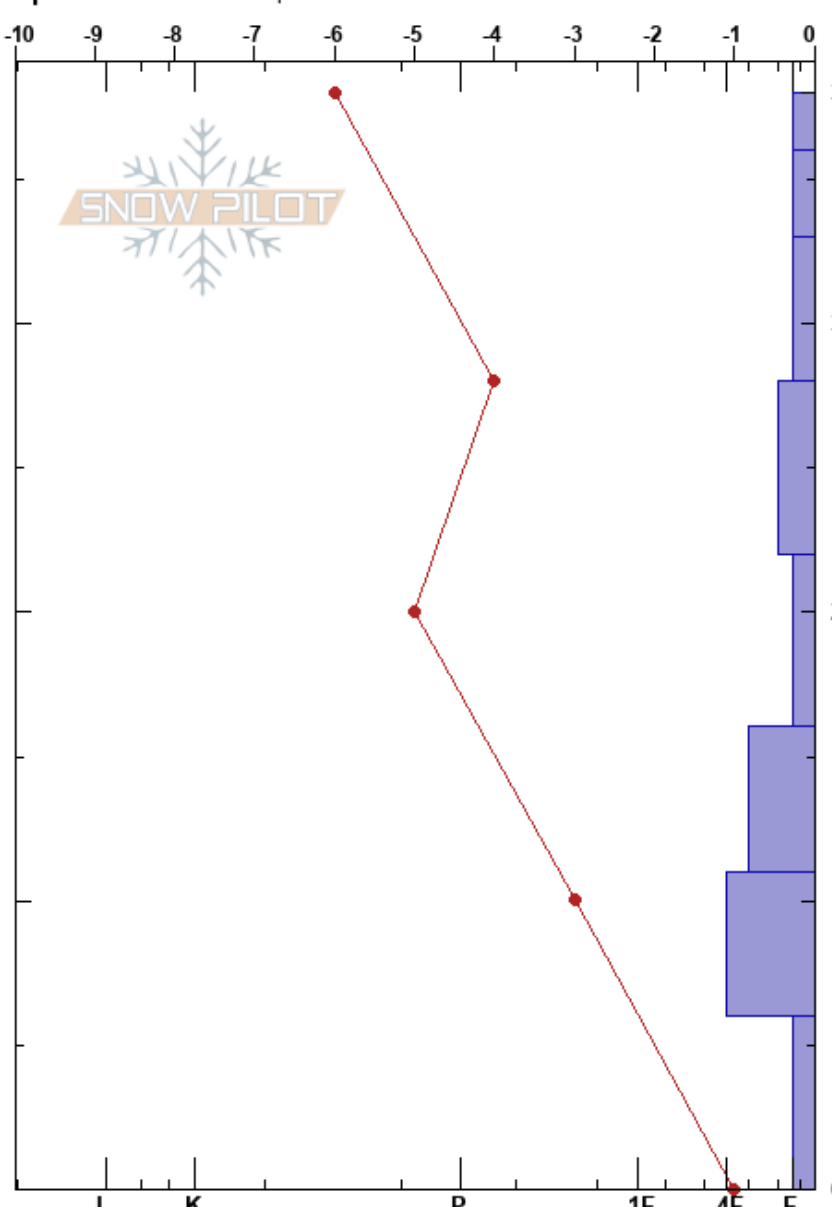

Humbug NW  
 Vail/Summit County  
 CO  
**Elevation:** 10860 ft  
**Aspect:** 275°  
**Specifics:** We skied slope

Nolan Van Harte  
 12/19/2017 - 1:30pm  
**Co-ord:** 13S 400791W 4365346N  
**Slope Angle:** 14°  
**Wind Loading:**

**Stability:**  
**Air Temperature:** 0°C  
**Sky Cover:** CLR  
**Precipitation:** NO  
**Wind:** Calm

**HS:**38  
**PF:**38  
 6-0cm:Problematic layer

Form	Crystal		$\rho$ kg/m <sup>3</sup>	Stability tests & Layer comments
	Size	Moisture		
☐	0.5-1.5			
/	0.1-0.3			
⊖	0.5-1			
⊖	1-1.5			
☐	1-3			
☐	1-3			
☐	1-3			
☐	2-4			

CTN  
 ECTX

**Notes:** Structure-less. Widespread surface hoar 1-2mm