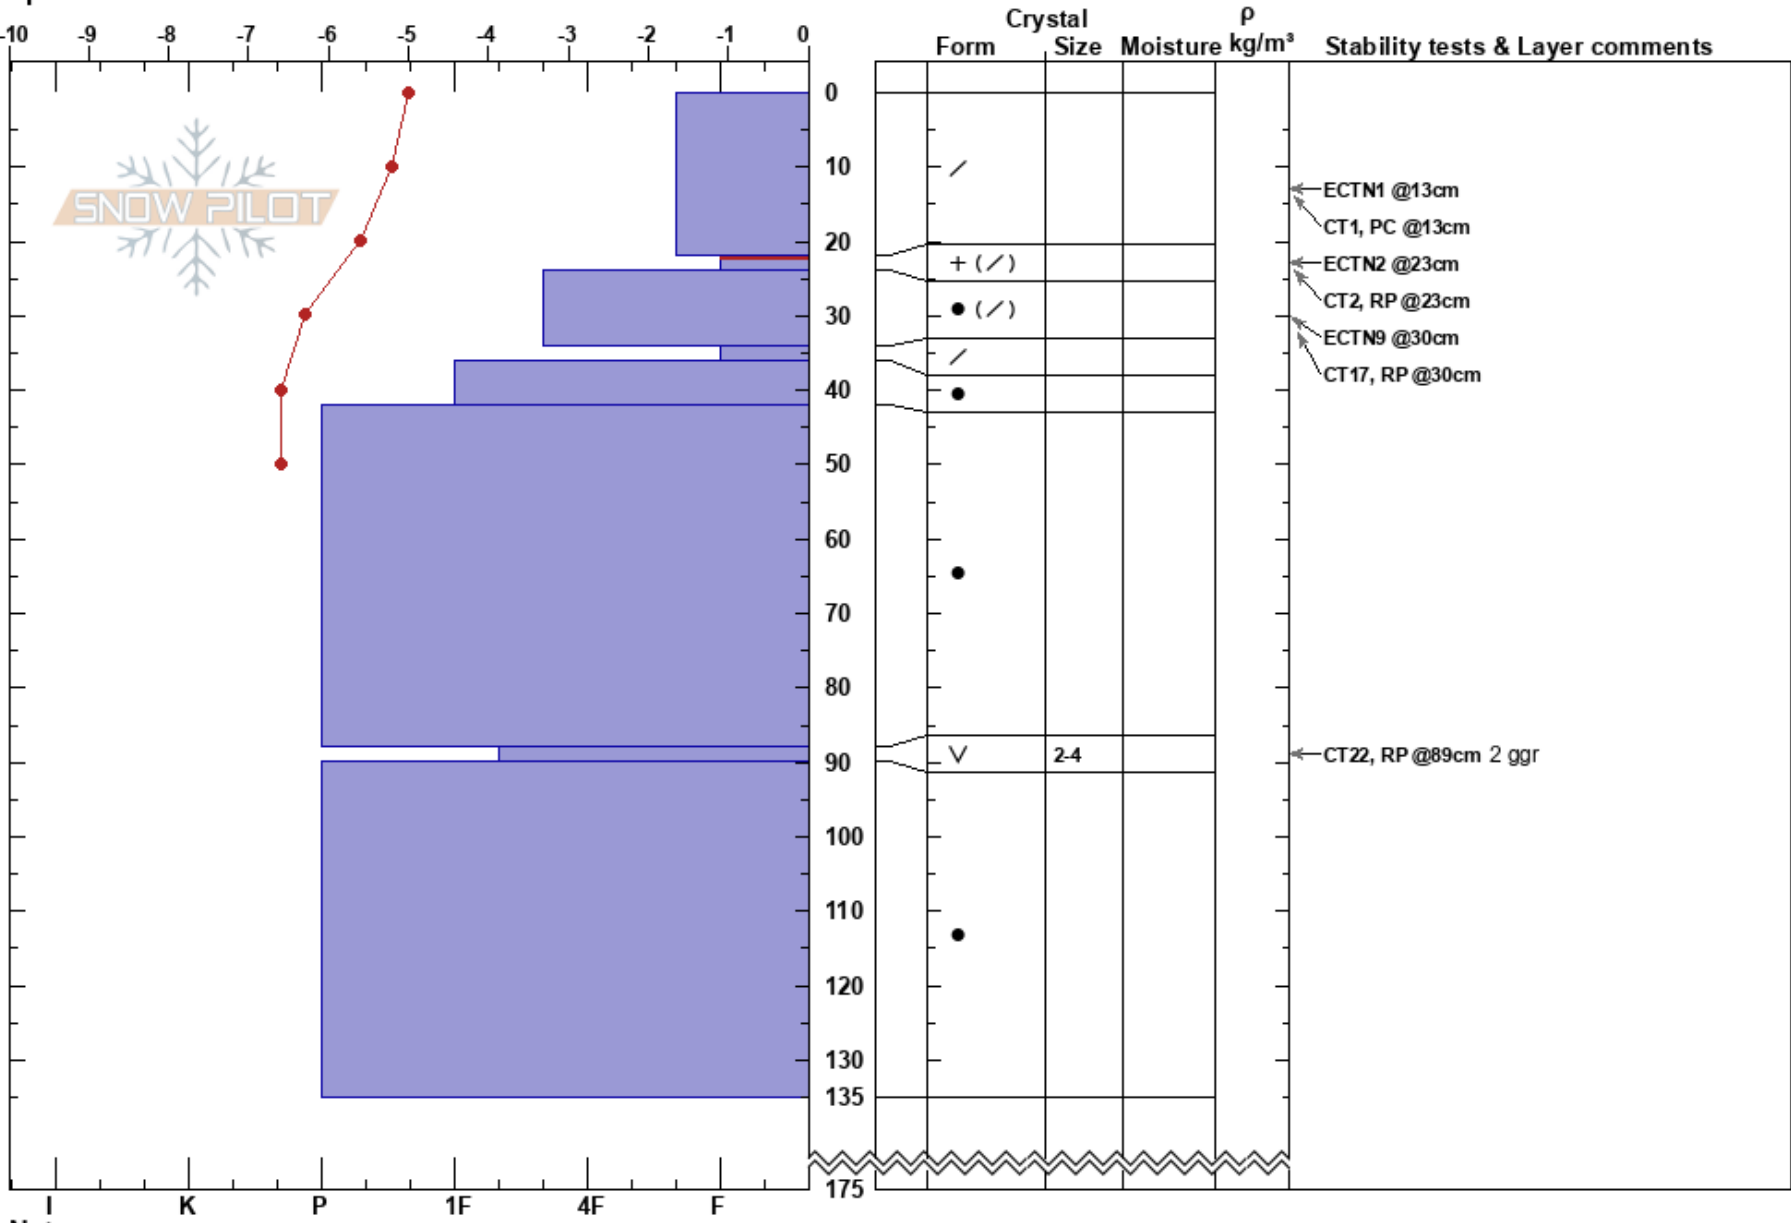

Gierevarto  
 Västra Vindelfjällen  
 Sweden  
 Elevation: 750 m  
 Aspect: 330°  
 Specifics:

Johan af Ekenstam  
 18/12/2017 - 13:00  
 Co-ord: 65.78358N, 15.05728E  
 Slope Angle: 15°  
 Wind Loading: yes

Stability:  
 Air Temperature: -5°C  
 Sky Cover: OVC  
 Precipitation: S-1  
 Wind: SE Moderate

HS:175  
 PF:30  
 22-24cm: Problematic layer

Notes: Lätt snöddrev.