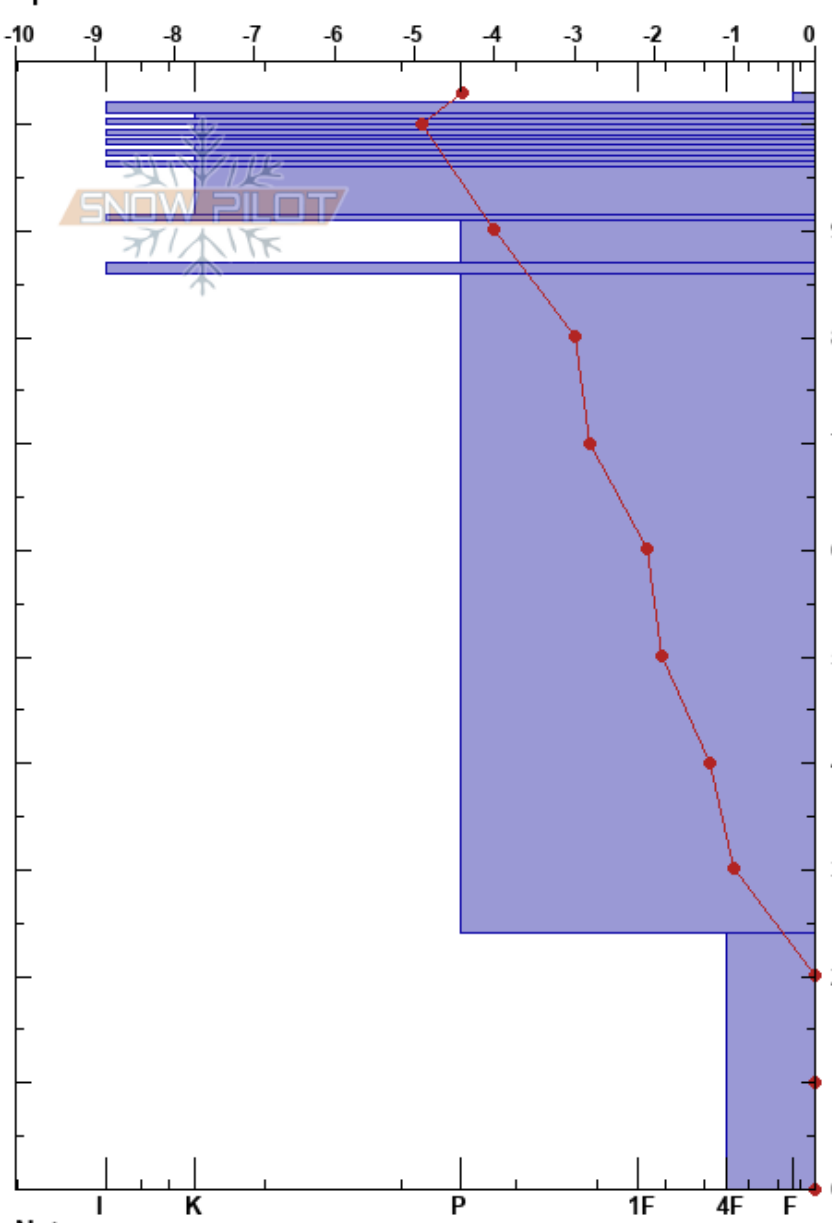

43
 Khibiny mountains
 Russia
Elevation: 729 m
Aspect: SE
Specifics:

Vadim Vatof
 10/11/2022 - 17:00
Co-ord: 67.66704N, 33.69640E
Slope Angle: 35°
Wind Loading:

Stability: HS:103
Air Temperature: -3.6°C **PF:**5
Sky Cover: BKN
Precipitation: NO
Wind: E Calm

Form	Crystal		ρ kg/m ³	Stability tests & Layer comments
	Size	Moisture		
/	1	D	0.34	
■				
•	0.1-0.3	D		
■				
•	0.1-0.3	D		
■				
•	0.1-0.3			
■				
•	0.1-0.3	D		
■				
•	0.1-0.3	D		
■				
•	0.1-0.3	D		
●	0.5-1	D		
■				
•	0.1-0.5	D		
■				
•				
●	0.1-0.5	D		
■				
•				
●			0.38	
■				
•				
●	0.1-0.5	D		