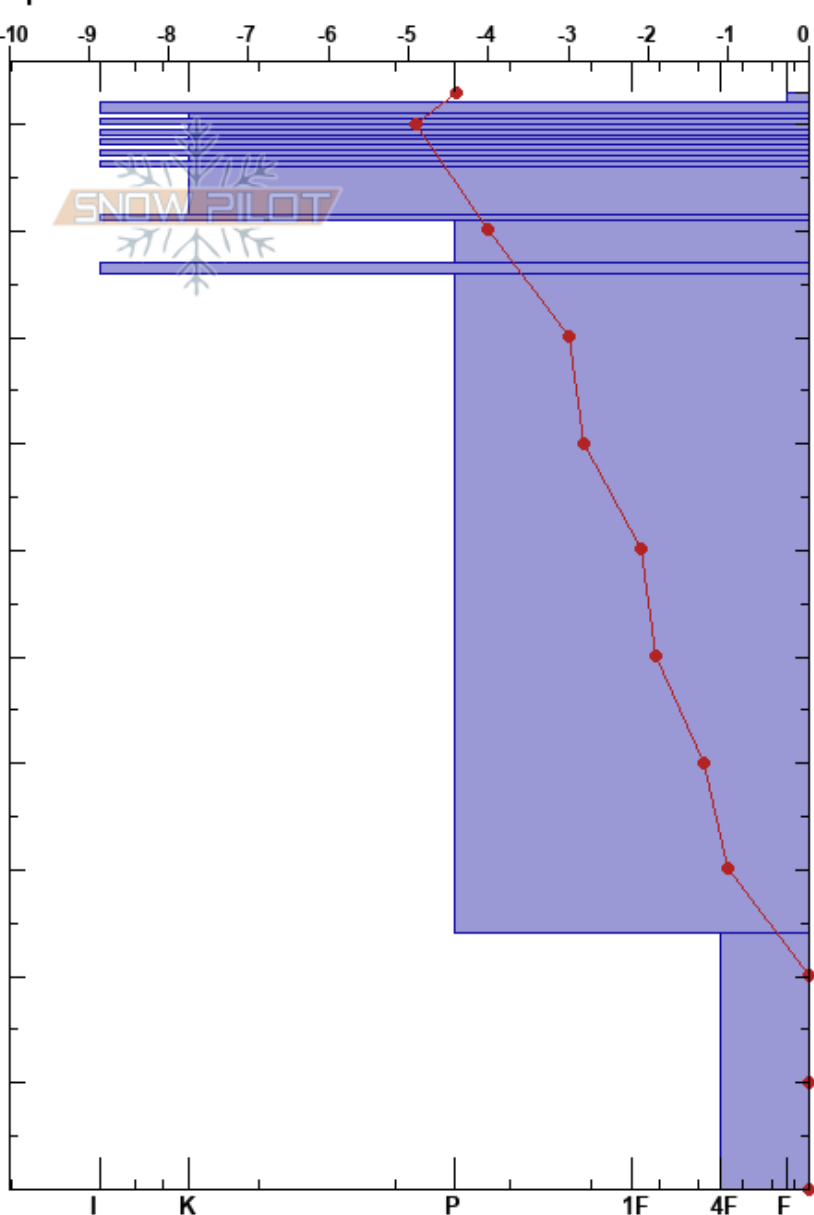

43  
 Khibiny mountains  
 Russia  
 Elevation: 729 m  
 Aspect: SE  
 Specifics:

Vadim Vatof  
 10/11/2022 - 17:00  
 Co-ord: 67.66704N, 33.69640E  
 Slope Angle: 35°  
 Wind Loading:

Stability: HS:103 Layer Notes:  
 Air Temperature: -3.6°C PF:5  
 Sky Cover: BKN  
 Precipitation: NO  
 Wind: E Calm

Form	Crystal		Moisture	$\rho$ kg/m <sup>3</sup>	Stability tests & Layer comments
	Size	Moisture			
/	1		D		
■					
•	0.1-0.3		D		
■					
•	0.1-0.3		D		
■				0.34	
•	0.1-0.3				
■					
•	0.1-0.3		D		
■					
•	0.1-0.3		D		
■					
•	0.1-0.3		D		
■					
•	0.1-0.5		D		
■					
•	0.1-0.5		D		
■					
•	0.1-0.5		D		
■				0.38	
•	0.1-0.5		D		