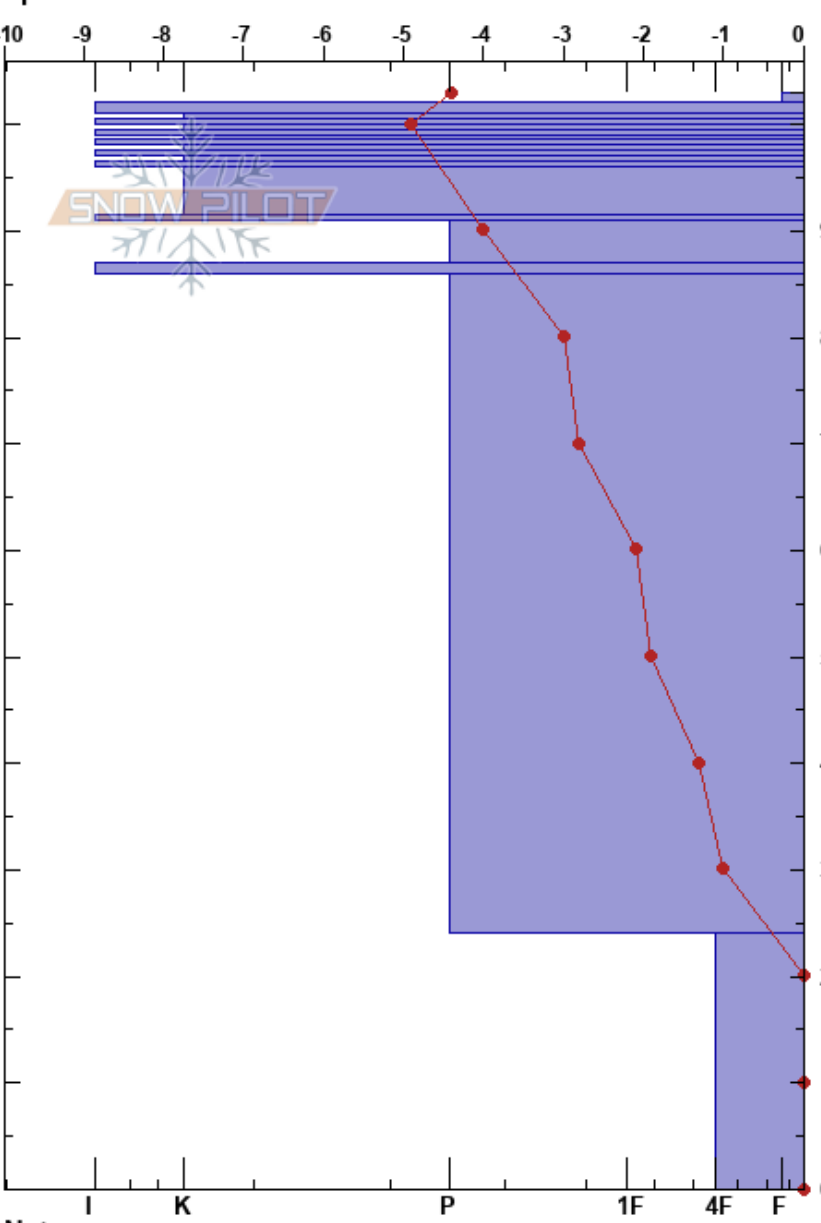

43
 Khibiny mountains
 Russia
 Elevation: 729 m
 Aspect: SE
 Specifics:

Vadim Vatof
 10/11/2022 - 17:00
 Co-ord: 67.66704N, 33.69640E
 Slope Angle: 35°
 Wind Loading:

Stability:
 Air Temperature: -3.6°C PF:5
 Sky Cover: BKN
 Precipitation: NO
 Wind: E Calm

Layer Notes:

Altitude (m)	Crystal		Moisture	ρ kg/m ³	Stability tests & Layer comments
	Form	Size			
103	/	1	D		
100	■				
95	•	0.1-0.3	D		
90	■				
85	•	0.1-0.3	D		
80	■			0.34	
75	•	0.1-0.3	D		
70	■				
65	•	0.1-0.3	D		
60	●	0.5-1	D		
55	■				
50	•	0.1-0.5	D		
45	■				
40	•	0.1-0.5	D		
35	■				
30	•	0.1-0.5	D		
25	■				
20	•	0.1-0.5	D	0.38	
15	■				
10	•	0.1-0.5	D		
0	■				CTN