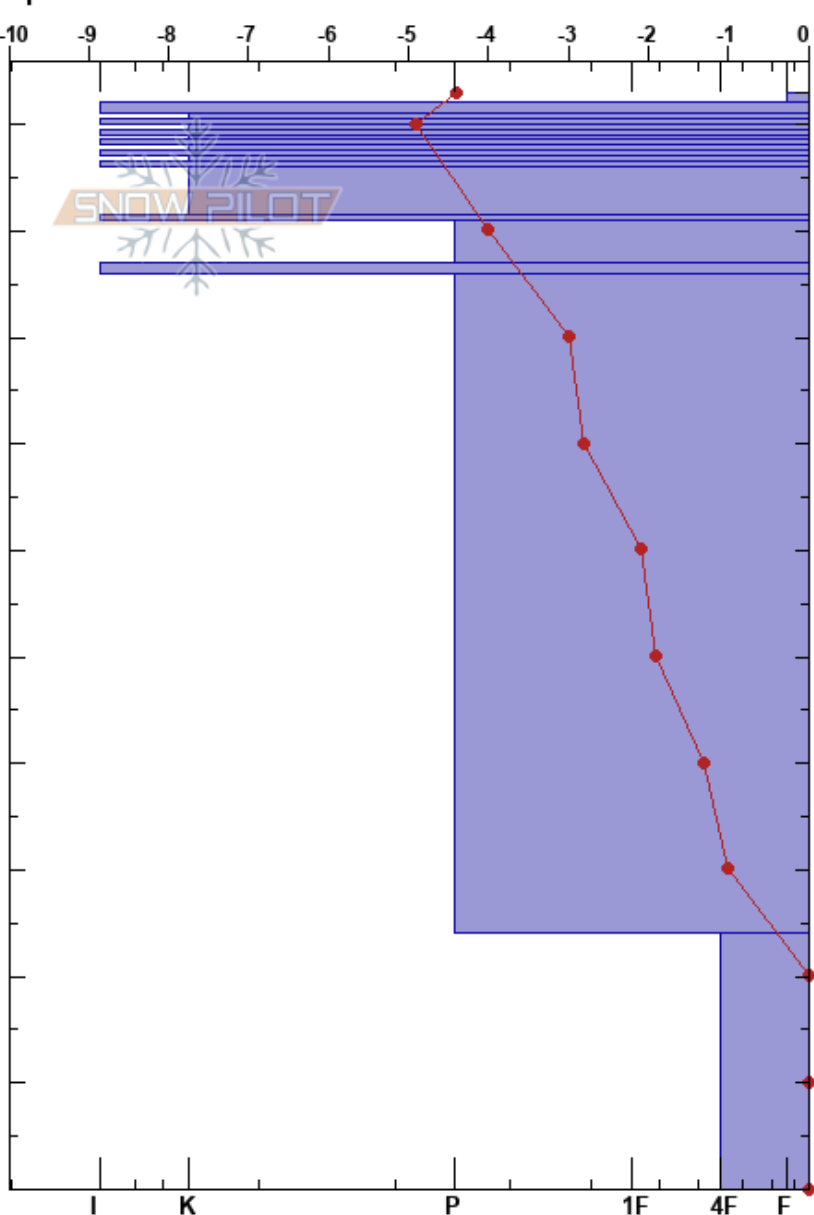

43
 Khibiny mountains
 Russia
 Elevation: 729 m
 Aspect: SE
 Specifics:

Vadim Vatof
 10/11/2022 - 17:00
 Co-ord: 67.66704N, 33.69640E
 Slope Angle: 35°
 Wind Loading:

Stability:
 Air Temperature: -3.6°C PF:5
 Sky Cover: BKN
 Precipitation: NO
 Wind: E Calm

HS:103 Layer Notes:

Form	Crystal		Moisture	ρ kg/m ³	Stability tests & Layer comments
	Size	Moisture			
/	1		D		
■					
•	0.1-0.3		D		
■					
•	0.1-0.3		D		
■				0.34	
•	0.1-0.3				
■					
•	0.1-0.3		D		
■					
•	0.1-0.3		D		
■					
•	0.5-1		D		
■					
•	0.1-0.5		D		
■					
•	0.1-0.5		D		
				0.38	
•	0.1-0.5		D		