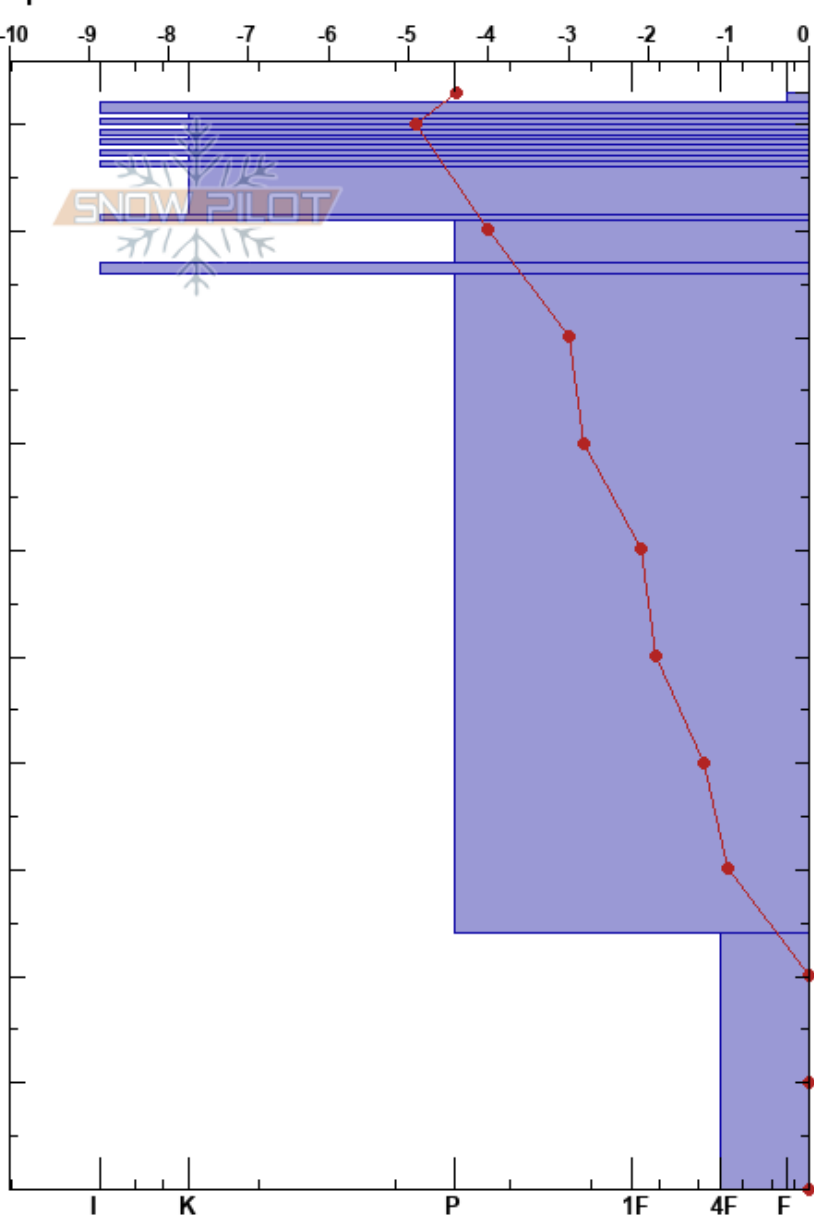

43
 Khibiny mountains
 Russia
 Elevation: 729 m
 Aspect: SE
 Specifics:

Vadim Vatof
 10/11/2022 - 17:00
 Co-ord: 67.66704N, 33.69640E
 Slope Angle: 35°
 Wind Loading:

Stability:
 Air Temperature: -3.6°C PF:5
 Sky Cover: BKN
 Precipitation: NO
 Wind: E Calm

HS:103 Layer Notes:

Form	Crystal		Moisture	ρ kg/m ³	Stability tests & Layer comments
	Size				
/	1		D		
■					
•	0.1-0.3		D		
■					
•	0.1-0.3		D		
■				0.34	
•	0.1-0.3				
■					
•	0.1-0.3		D		
■					
•	0.1-0.3		D		
■					
•	0.5-1		D		
■					
•	0.1-0.5		D		
■					
•	0.1-0.5		D		
				0.38	
•	0.1-0.5		D		