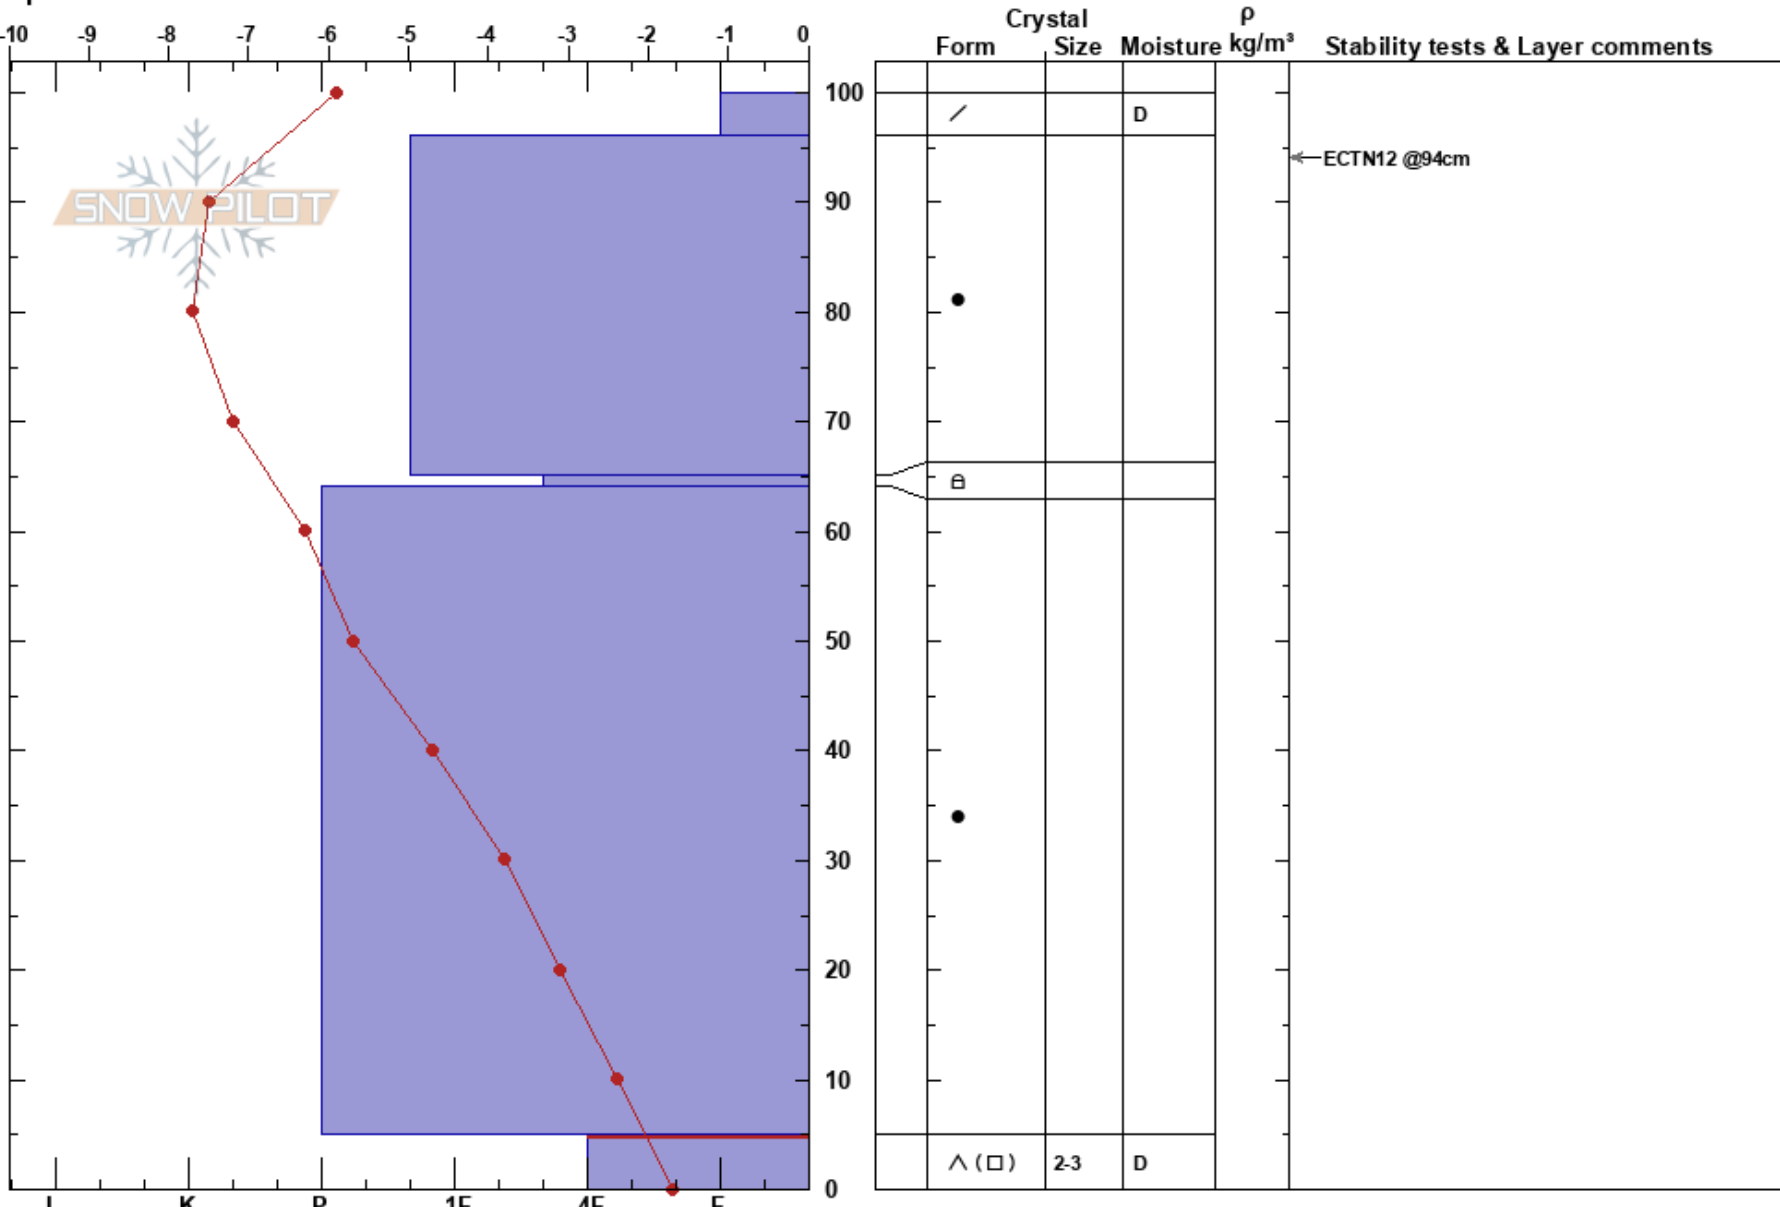

Gemken
 Västra Vindelfjällen
 Sweden
Elevation: 820 m
Aspect: 50°
Specifics:

Johan af Ekenstam
 17/12/2017 - 13:30
Co-ord: 65.95772N, 14.98931E
Slope Angle: 13°
Wind Loading: yes

Stability: HS:100
Air Temperature: -5.5°C PF:12 5-0cm:Problematic layer
Sky Cover: OVC
Precipitation: S-1
Wind: SW Moderate

Notes: Pågående lätt snödriv skapar lösa flak. Inget testresultat i profilen, men flaket bedöms inte vara tillräckligt bundet på platsen vid testfallet.