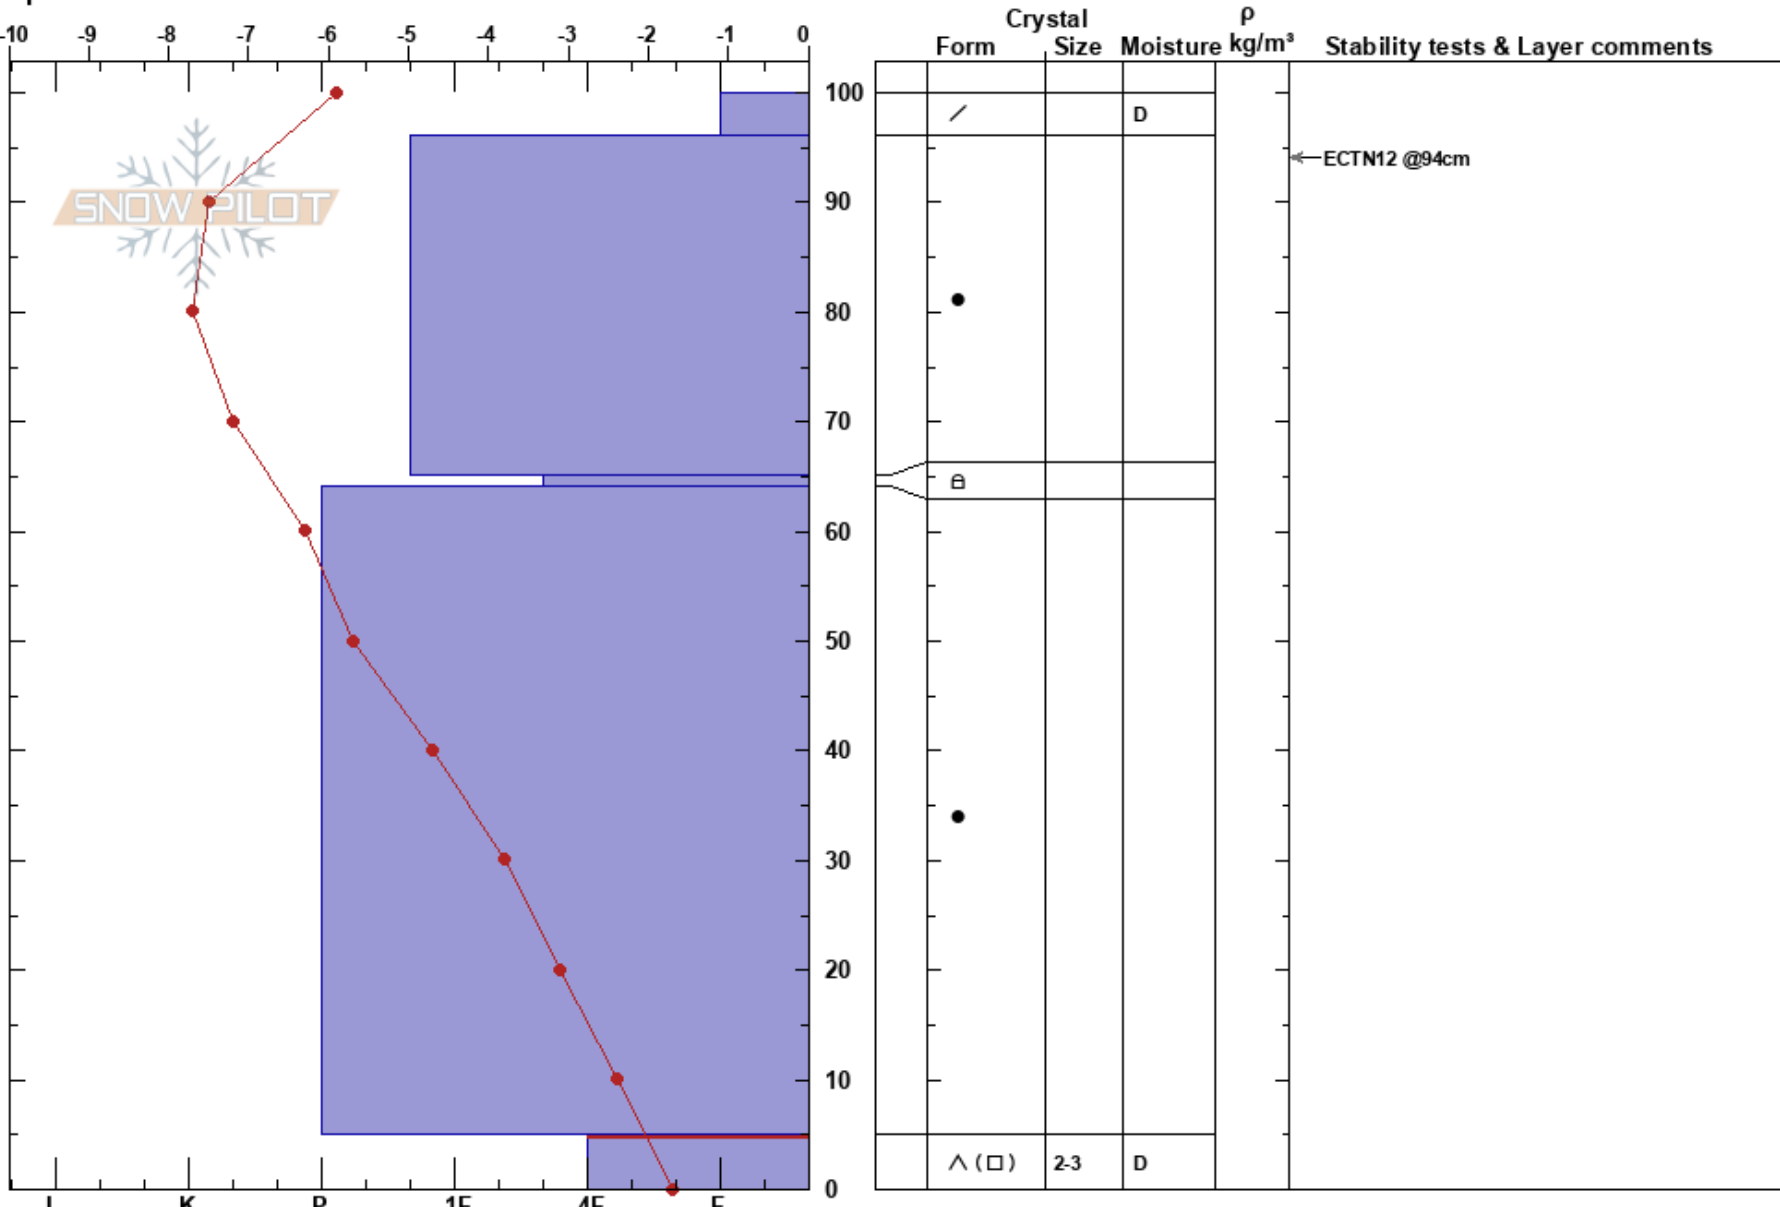

Gemken  
 Västra Vindelfjällen  
 Sweden  
**Elevation:** 820 m  
**Aspect:** 50°  
**Specifics:**

Johan af Ekenstam  
 17/12/2017 - 13:30  
**Co-ord:** 65.95772N, 14.98931E  
**Slope Angle:** 13°  
**Wind Loading:** yes

**Stability:** HS:100  
**Air Temperature:** -5.5°C **PF:** 12 5-0cm:Problematic layer  
**Sky Cover:** OVC  
**Precipitation:** S-1  
**Wind:** SW Moderate

**Notes:** Pågående lätt snödriv skapar lösa flak. Inget testresultat i profilen, men flaket bedöms inte vara tillräckligt bundet på platsen vid testfallet.