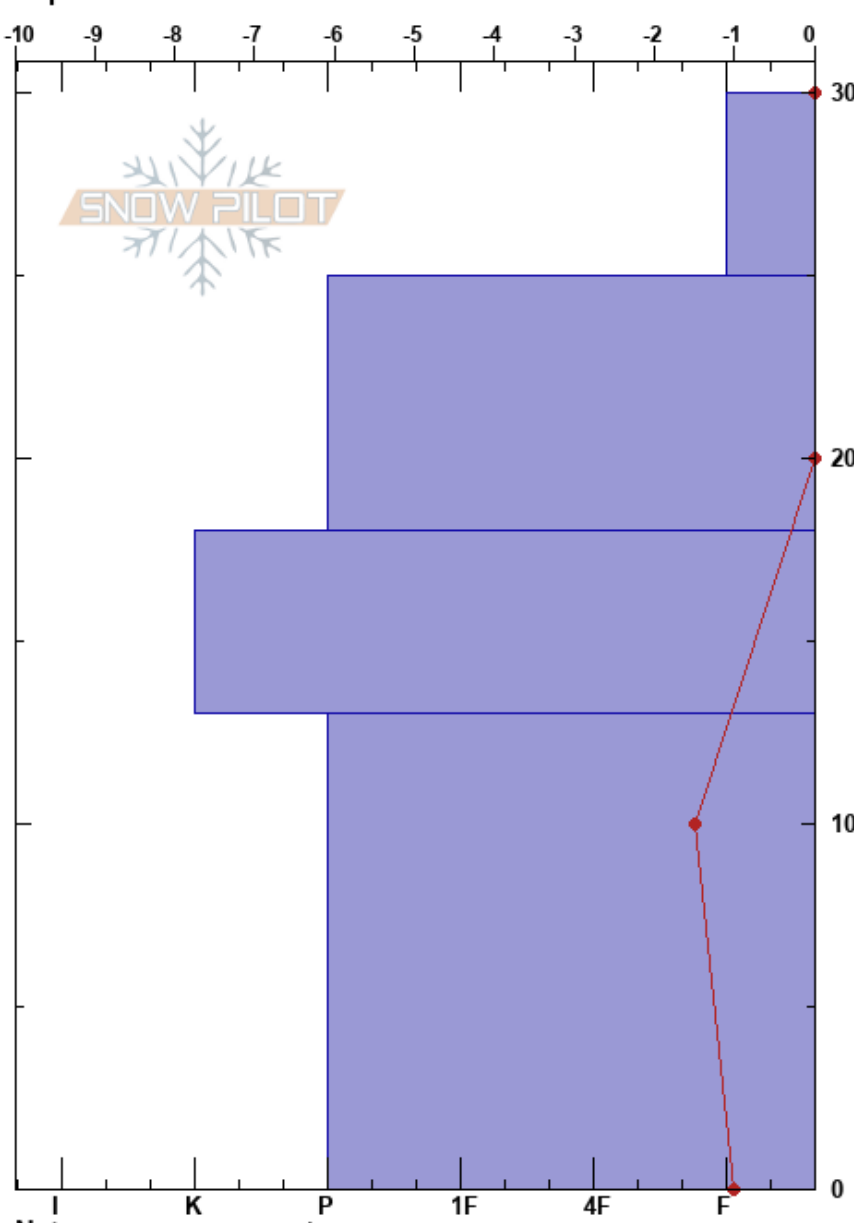

Km 57.2 - 59.2
 San Juan
 Argentina
 Elevación: 4141 m
 Exposición: NE
 Específicas:

Silvio Andino
 13/10/2022 - 16:00
 Coordenada: -31.22769N, -70.15005E
 Ángulo de inclinación: 40°
 Carga del Viento: no

Estabilidad:
 Temp. del aire: 2°C
 Cielo: CLR
 Precipitación: NO
 Viento: NW Calm

HS:30
 PF:20
 Notas del capas:

Tipo	Cristal		ρ kg/m ³	Pruebas de estabilidad y notas de capa
	Tam	Humedad		
\square	3	D-M		
\ominus	3	D-M		
\square	2	D		
\wp	3	D		