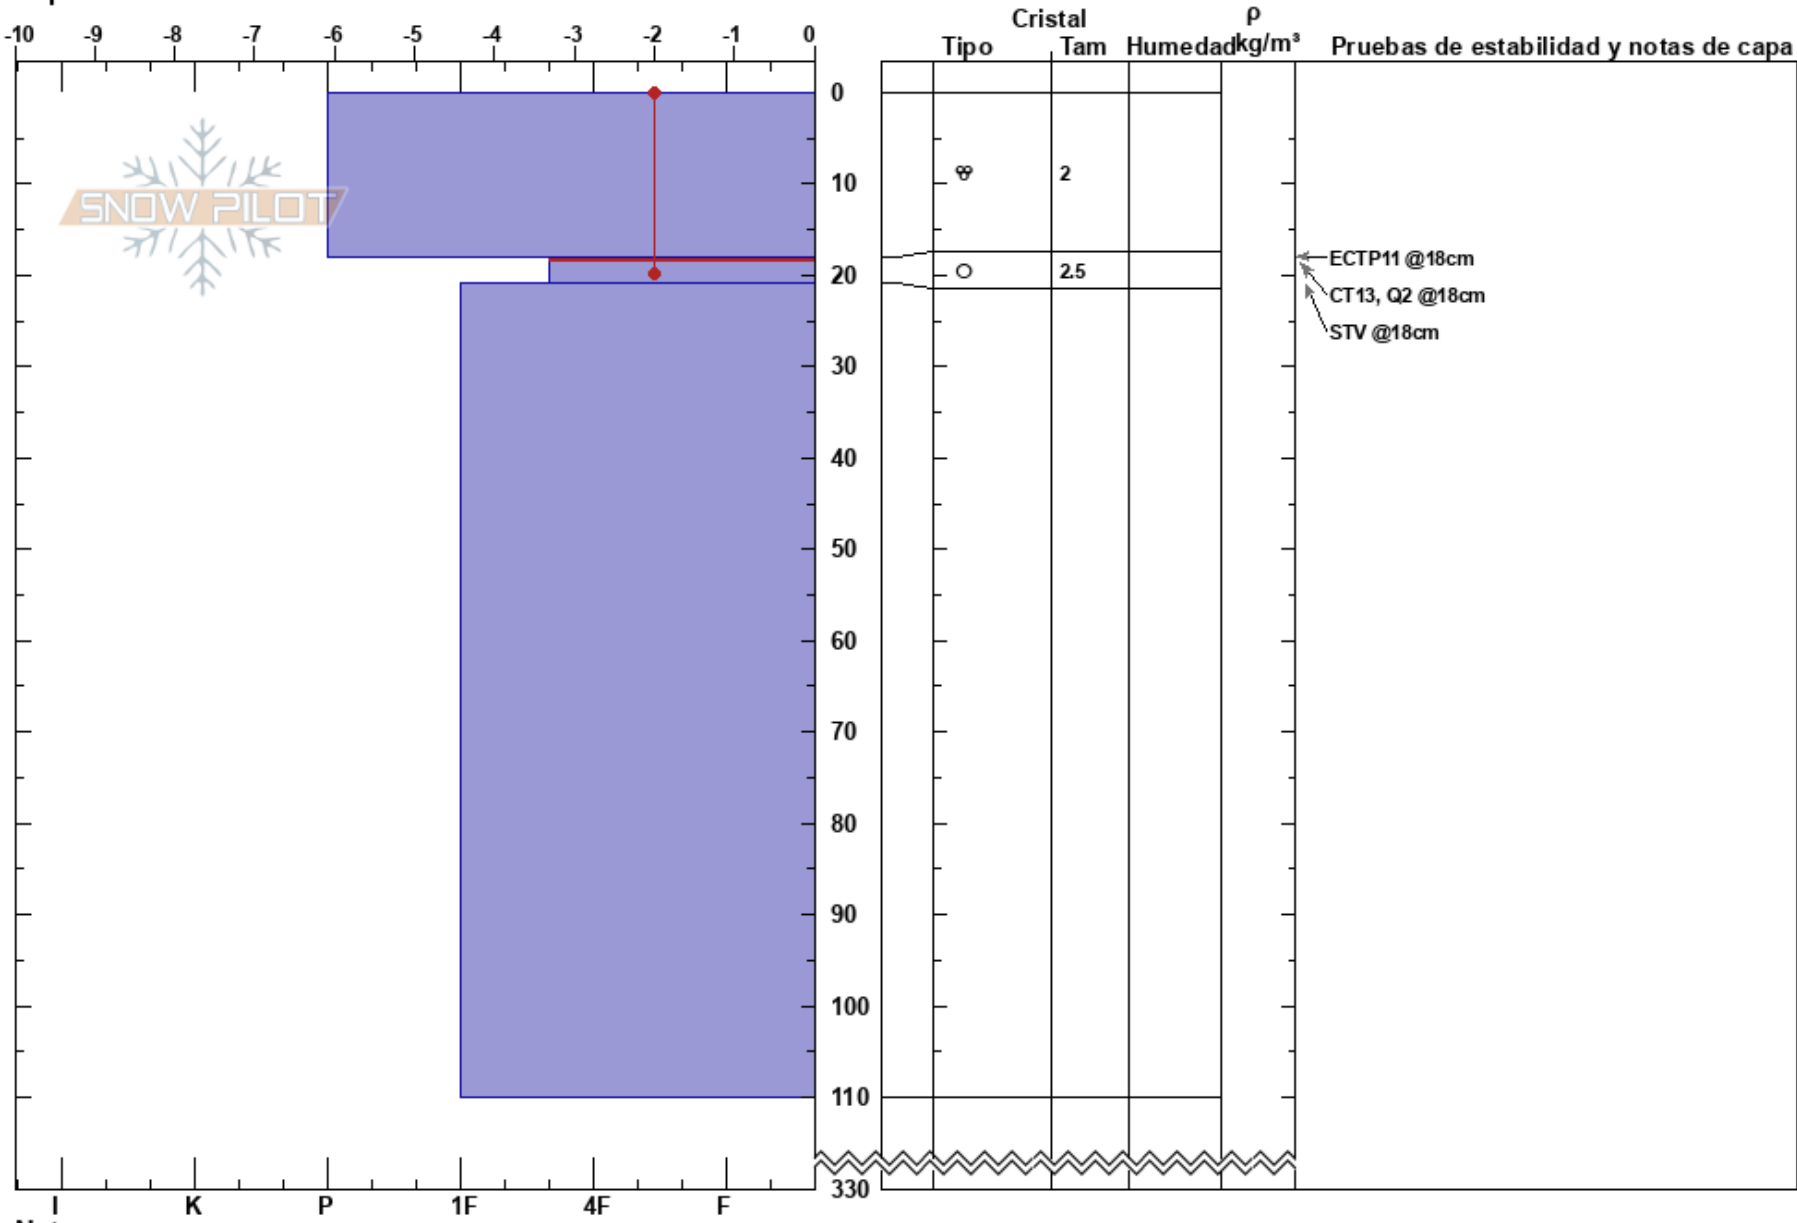

Senda 7 Oeste Ciruela  
 Baguales  
 Argentina  
 Elevación: 1850 m  
 Exposición: N  
 Específicas:

Juan Villagra  
 11/10/2022 - 12:05  
 Coordinada: -41.51125S, -71.34867W  
 Ángulo de inclinación: 25°  
 Carga del Viento: no

Estabilidad:  
 Temp. del aire: -1°C  
 Cielo: OVC  
 Precipitación: S-1  
 Viento: W Brisa leve

HS:330  
 PF:3  
 18-21cm:Problematic layer

Notas: debajo de cornisa, zona de inicio