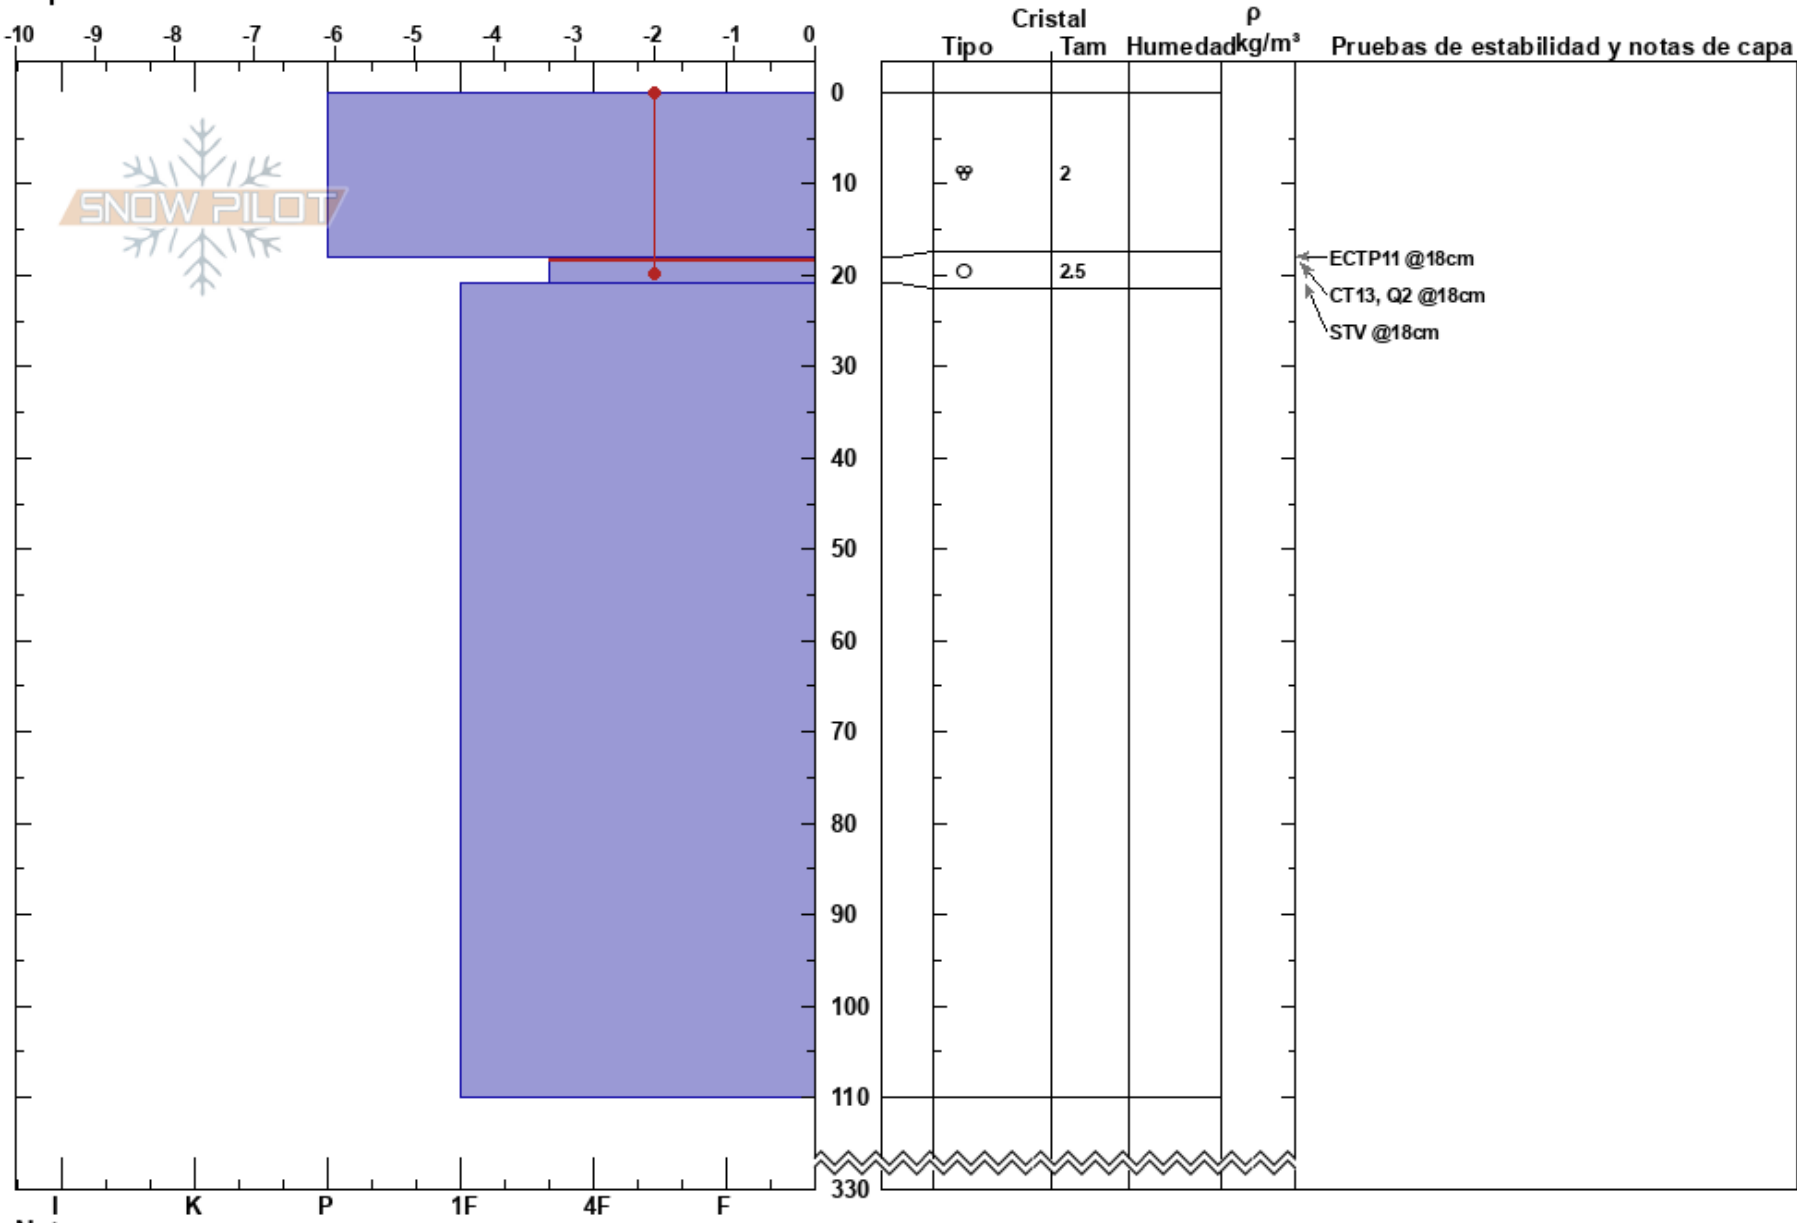

Senda 7 Oeste Ciruela
 Baguales
 Argentina
 Elevación: 1850 m
 Exposición: N
 Específicas:

Juan Villagra
 11/10/2022 - 12:05
 Coordinada: -41.51125S, -71.34867W
 Ángulo de inclinación: 25°
 Carga del Viento: no

Estabilidad:
 Temp. del aire: -1°C
 Cielo: OVC
 Precipitación: S-1
 Viento: W Brisa leve

HS:330
 PF:3
 18-21cm:Problematic layer

Notas: debajo de cornisa, zona de inicio