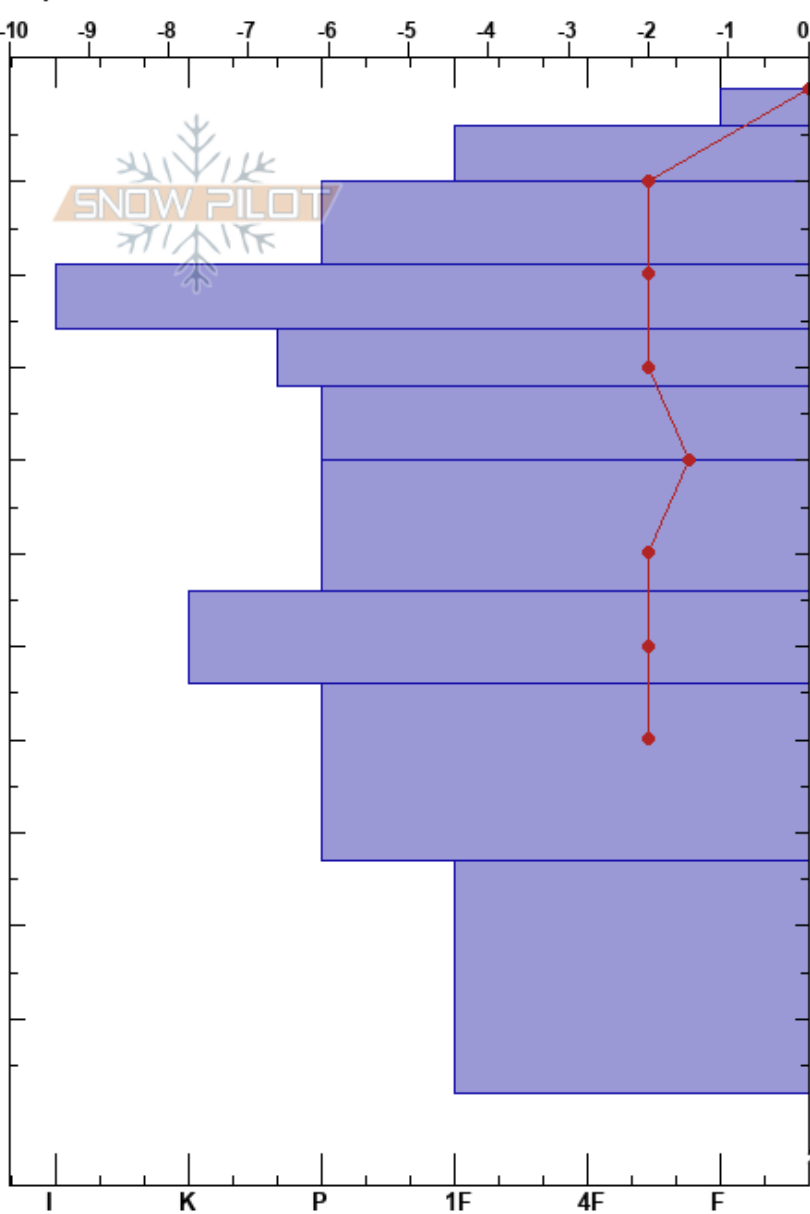

Pta princesa w
 Bariloche Alrededores
 Argentina
 Elevación: 1930 m
 Exposición: N

CENTRO DE INFORMACION DE AVIACION
 30/09/2022 - 15:00
 Coordinada:
 Ángulo de inclinación: 18°
 Carga del Viento:

Estabilidad: B
 Temp. del aire: 5°C
 Cielo: BKN
 Precipitación: NO
 Viento: NW Calm

Notas del capas:
 PS:305
 PF:14
 10-19cm:Problematic layer

Específicas: Fosa cavada en un estación de esquí; Esquiamos pendiente

Tipo	Cristal		ρ kg/m³	Pruebas de estabilidad y notas de capa
	Tam	Humedad		
○	0.3-1	W-V		
○	0.5-1	V		
○	-1	W-V		
○	1-3			
○	0.3	W-V		
○	0.1-0.3	W		
○	0.1-0.3	W-V		
○	0.3	W-V		
○	0.5	W-V		
○	1-3	W-V		