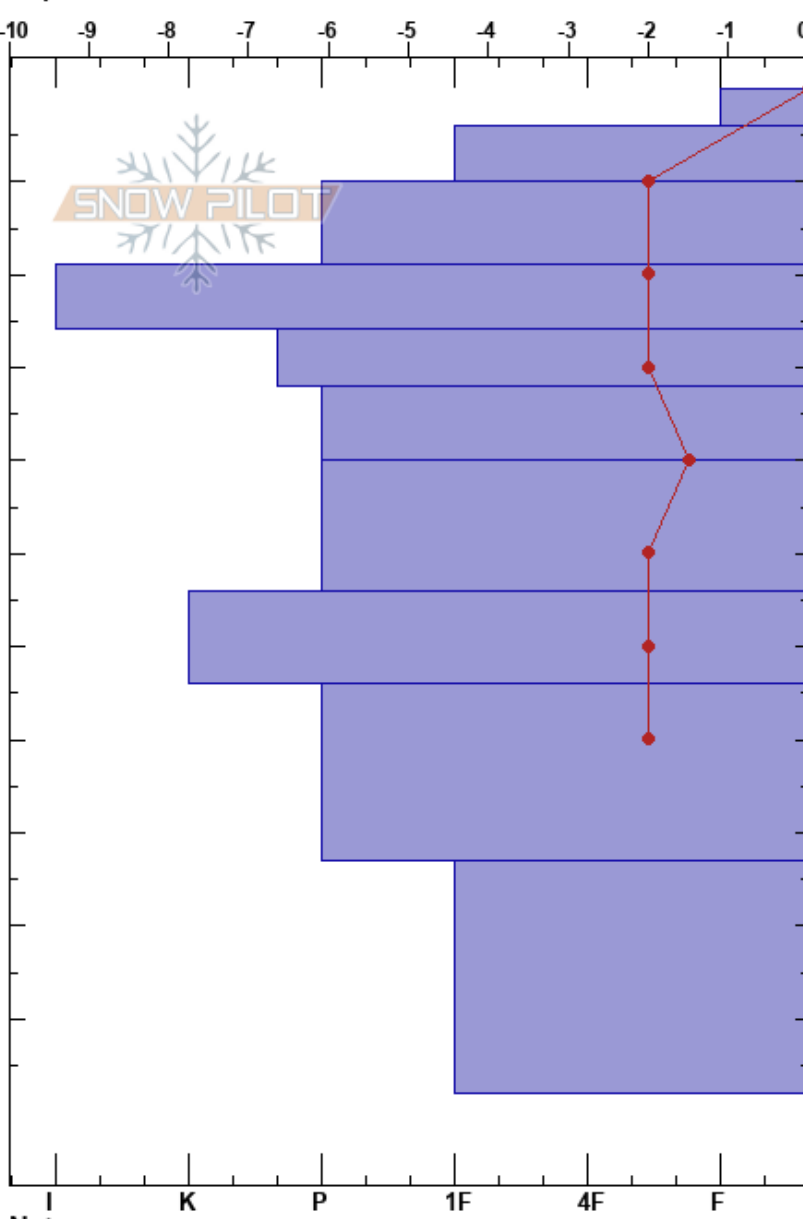

Pta princesa w
 Bariloche Alrededores
 Argentina
 Elevación: 1930 m
 Exposición: N

CENTRO DE INFORMACION DE AVIACION
 30/09/2022 - 15:00
 Coordinada:
 Ángulo de inclinación: 18°
 Carga del Viento:

Estabilidad: B
 Temp. del aire: 5°C
 Cielo: BKN
 Precipitación: NO
 Viento: NW Calm

Notas del capas:
 PS:305
 PF:14
 10-19cm:Problematic layer

Específicas: Fosa cavada en un estación de esquí; Esquiamos pendiente

Tipo	Cristal		ρ kg/m³	Pruebas de estabilidad y notas de capa
	Tam	Humedad		
○	0.3-1	W-V		
○	0.5-1	V		
○	-1	W-V		
○	1-3			
○	0.3	W-V		
○	0.1-0.3	W		
○	0.1-0.3	W-V		
○	0.3	W-V		
○	0.5	W-V		
○	1-3	W-V		