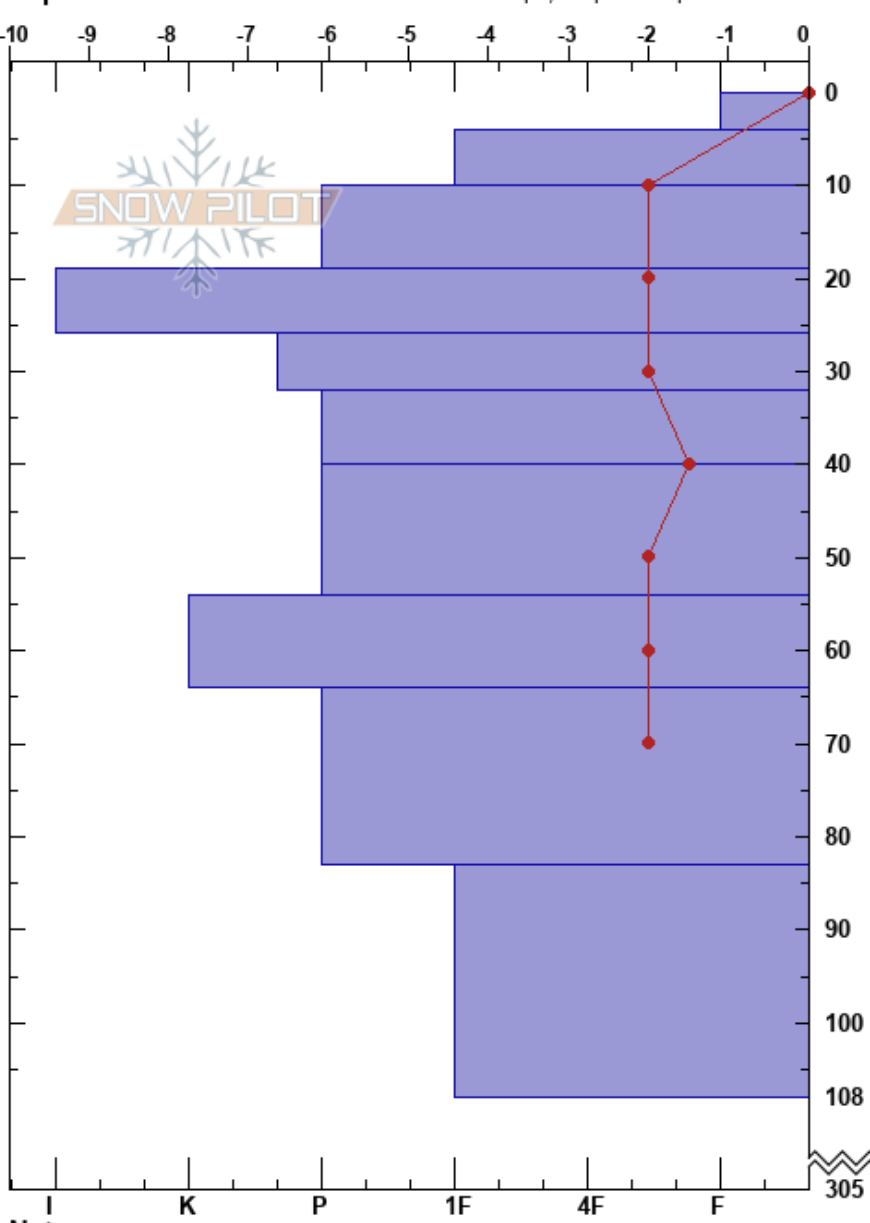

Pta princesa w
 Bariloche Alrededores
 Argentina
 Elevación: 1930 m
 Exposición: N

CENTRO DE INFORMACION DE AVIACION
 30/09/2022 - 15:00
 Coordinada:
 Ángulo de inclinación: 18°
 Carga del Viento:
 Específicas: Fosa cavada en un estación de esquí; Esquiamos pendiente

Estabilidad: B
 Temp. del aire: 5°C
 Cielo: BKN
 Precipitación: NO
 Viento: NW Calm
 PS: 305
 PF: 14
 10-19cm: Problematic layer
 PS: 7

Notas del capas:

Tipo	Cristal		ρ kg/m³	Pruebas de estabilidad y notas de capa
	Tam	Humedad		
○	0.3-1	W-V		
○	0.5-1	V		
○	-1	W-V		
○	1-3			
○	0.3	W-V		
○	0.1-0.3	W		
○	0.1-0.3	W-V		
○	0.3	W-V		
○	0.5	W-V		
○	1-3	W-V		