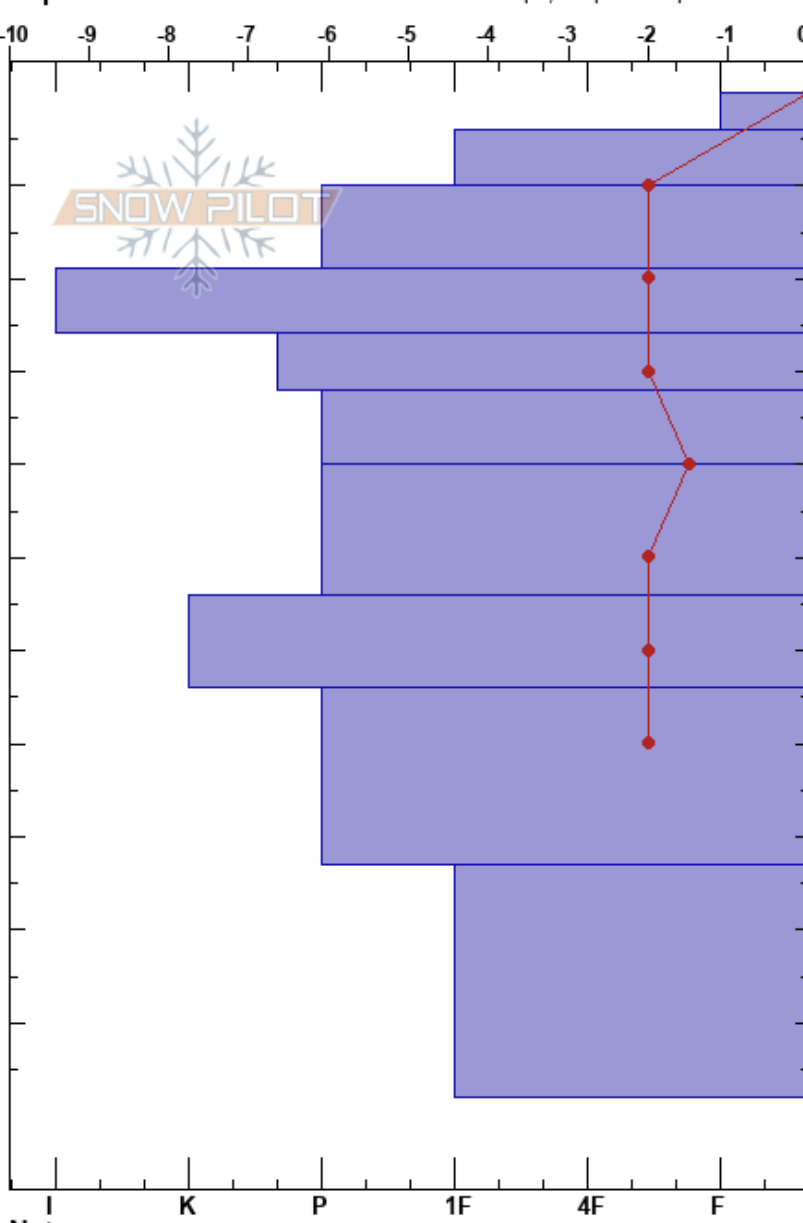

Pta princesa w
 Bariloche Alrededores
 Argentina
 Elevación: 1930 m
 Exposición: N

CENTRO DE INFORMACION DE AVIACION BARILOCHE CIMS:305
 30/09/2022 - 15:00
 Coordinada:
 Ángulo de inclinación: 18°
 Carga del Viento:
 Específicas: Fosa cavada en un estación de esquí; Esquiamos pendiente

Estabilidad: B
 Temp. del aire: 5°C
 Cielo: BKN
 Precipitación: NO
 Viento: NW Calm
 Notas del capas:
 PS:14 10-19cm:Problematic layer
 PS:7

Tipo	Cristal		ρ kg/m³	Pruebas de estabilidad y notas de capa
	Tam	Humedad		
○	0.3-1	W-V		
○	0.5-1	V		
○	-1	W-V		
○	1-3			
○	0.3	W-V		
○	0.1-0.3	W		
○	0.1-0.3	W-V		
○	0.3	W-V		
○	0.5	W-V		
○	1-3	W-V		