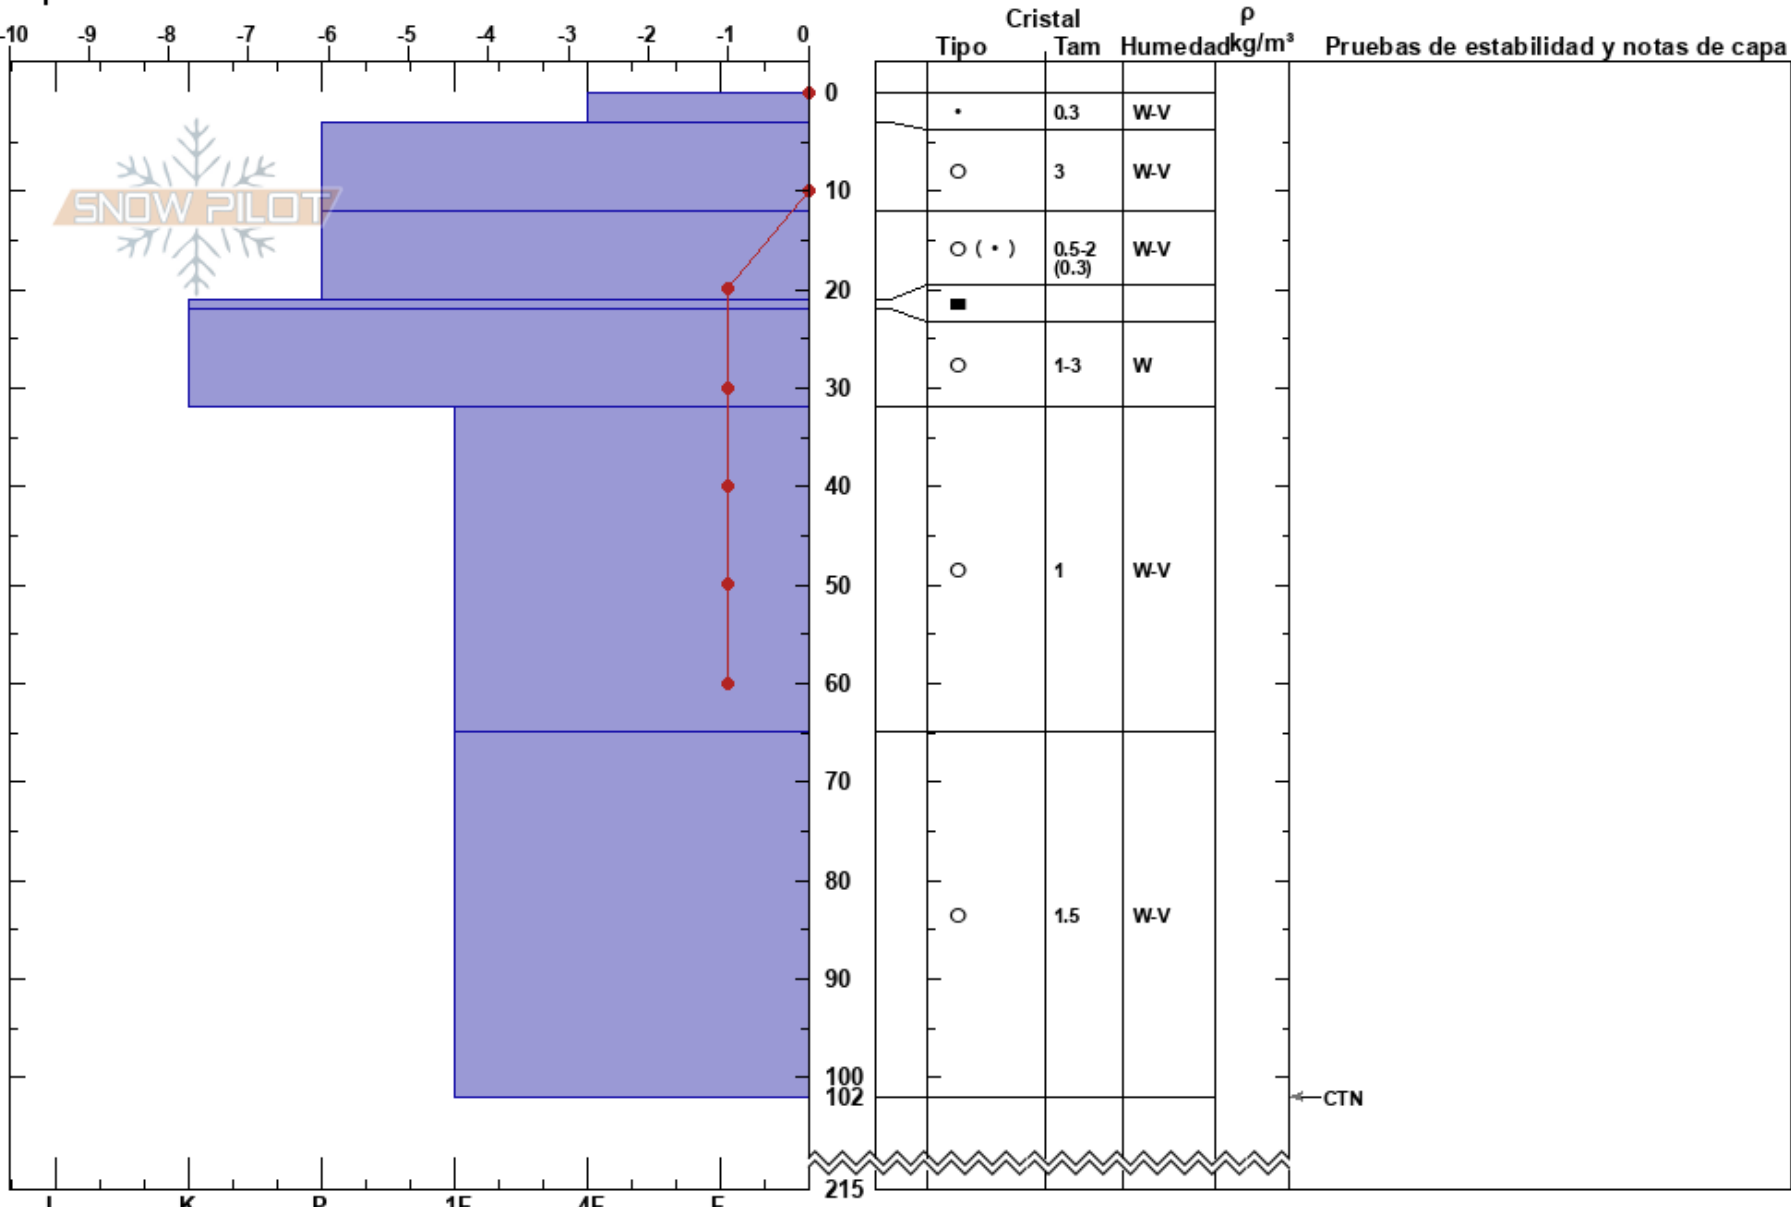

laguna cathedral wan
 Bariloche Alrededores
 Argentina
Elevación: 1930 m
Exposición: NE
Específicas:

CENTRO DE INFORMACION DE AVIACION BARILOCHE CIMS:215
 27/09/2022 - 13:10
Coordinada:
Ángulo de inclinación: 22°
Carga del Viento: previamente

Estabilidad:
Temp. del aire: 5°C
Cielo: CLR
Precipitación: NO
Viento: SE Calm

Notas del capas:

Notas:

← CTN