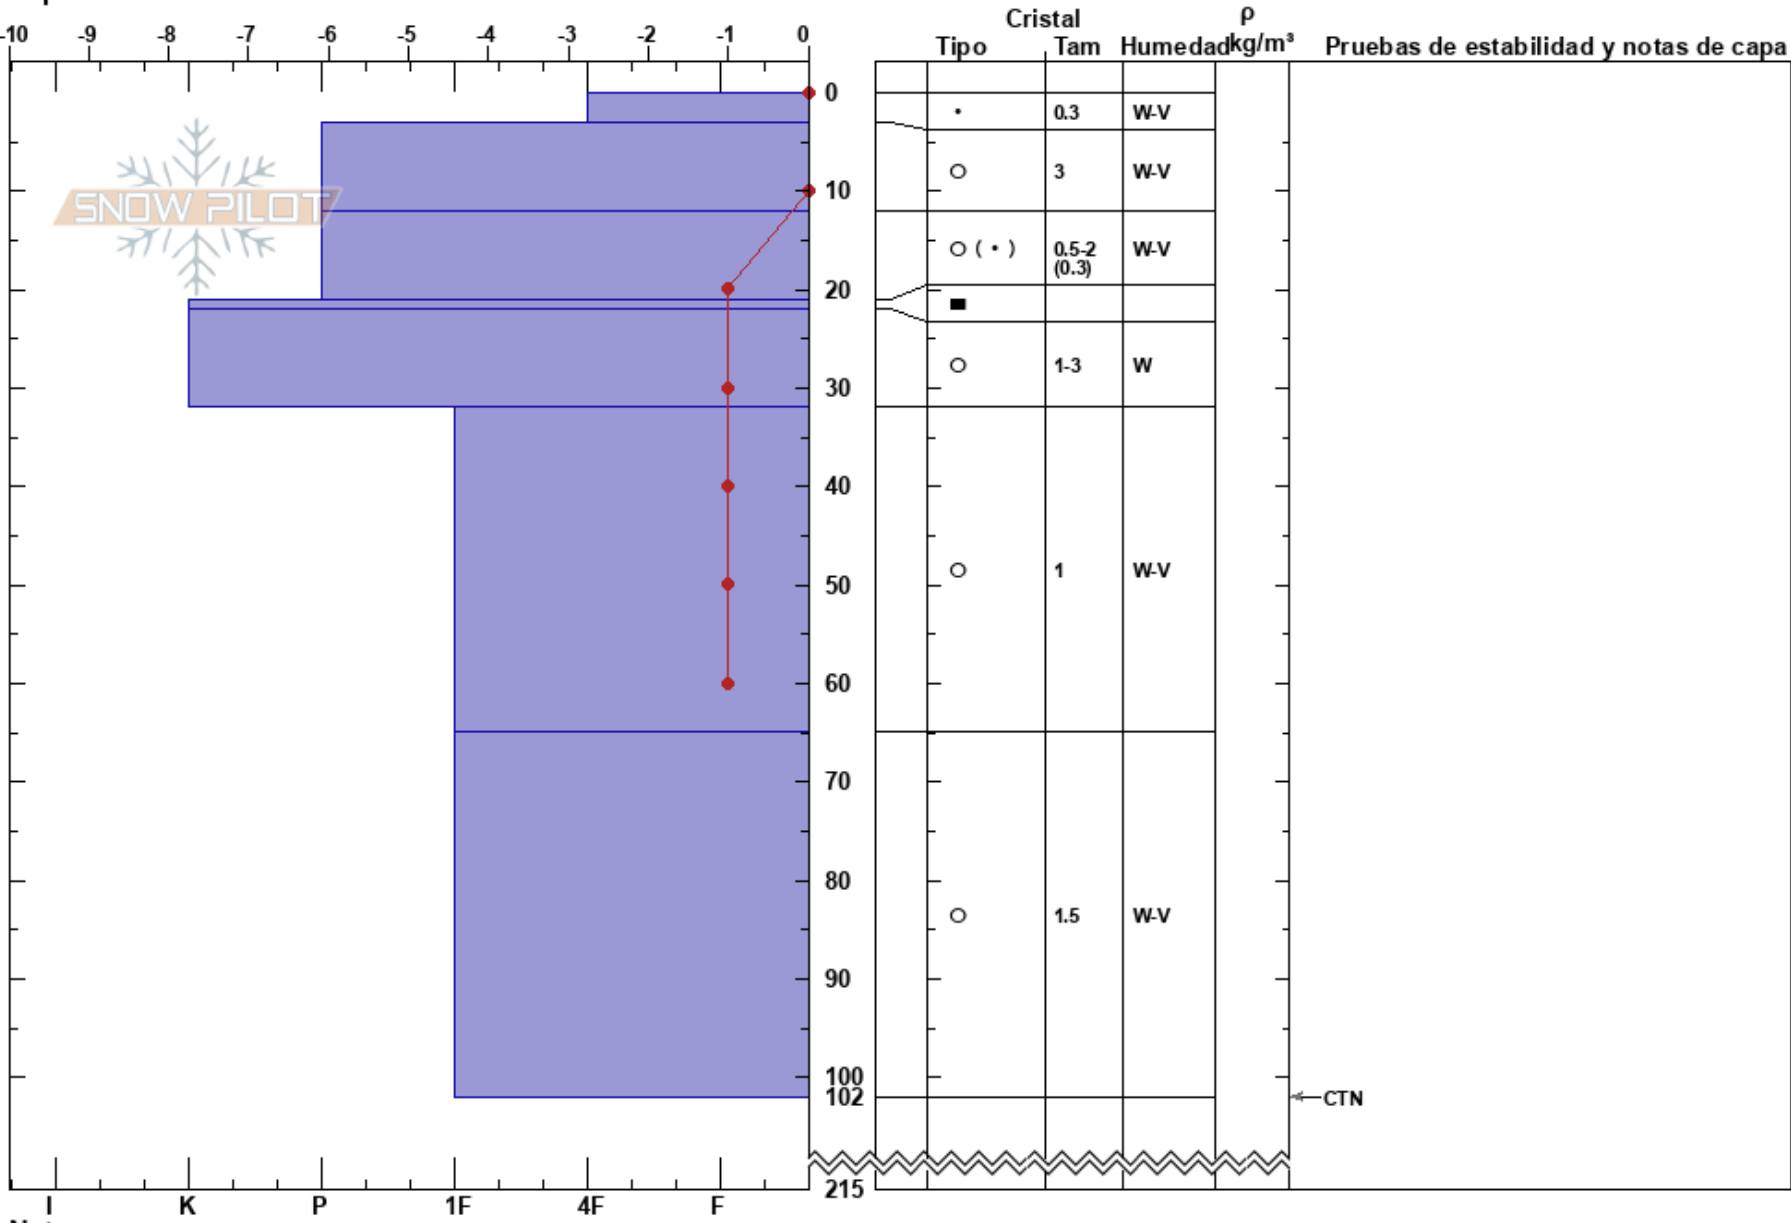

laguna cathedral wan  
 Bariloche Alrededores  
 Argentina  
**Elevación:** 1930 m  
**Exposición:** NE  
**Específicas:**

CENTRO DE INFORMACION DE AVIACION BARILOCHE CIMS:215  
 27/09/2022 - 13:10  
**Coordinada:**  
**Ángulo de inclinación:** 22°  
**Carga del Viento:** previamente

**Estabilidad:**  
**Temp. del aire:** 5°C  
**Cielo:** CLR  
**Precipitación:** NO  
**Viento:** SE Calm

**Notas del capas:**

Notas: