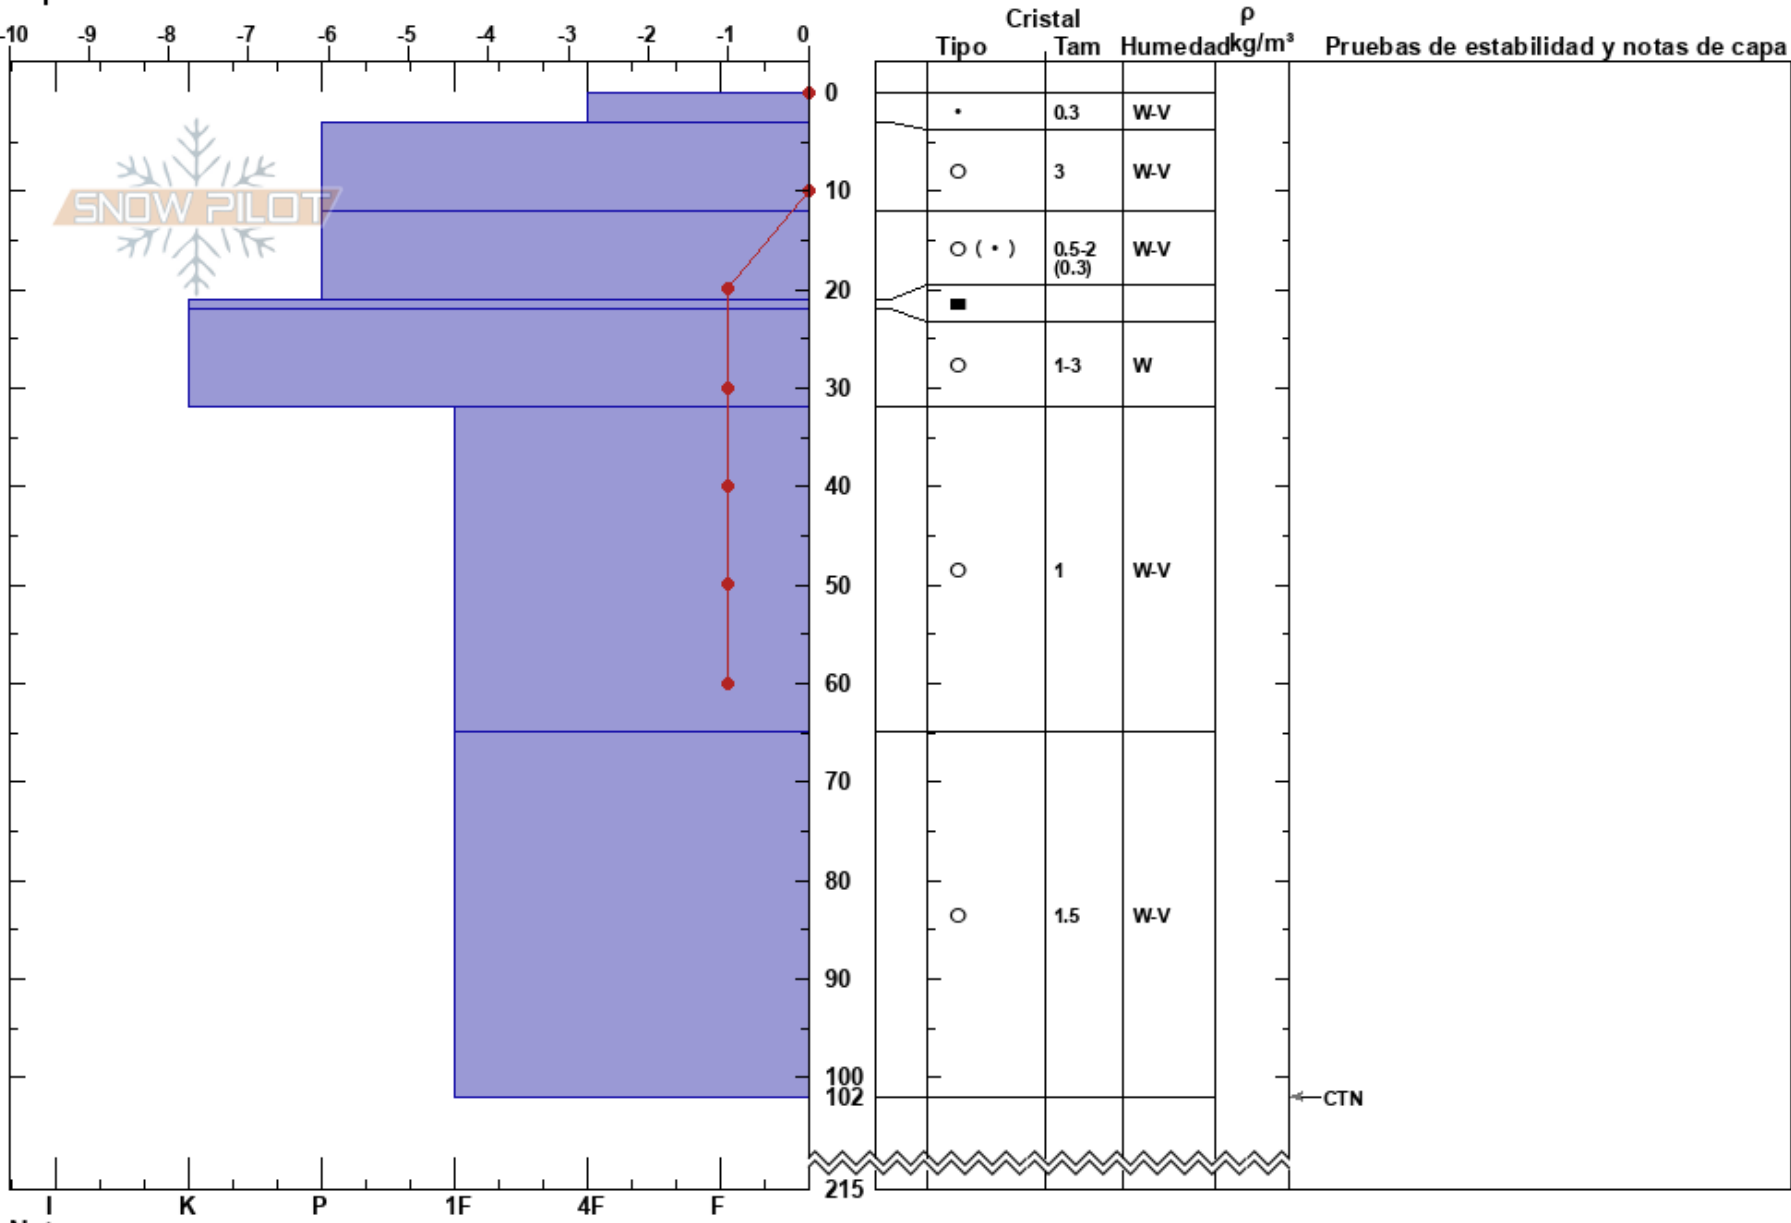

laguna cathedral wan
 Bariloche Alrededores
 Argentina
Elevación: 1930 m
Exposición: NE
Específicas:

CENTRO DE INFORMACION DE AVIACION BARILOCHE CIMS:215
 27/09/2022 - 13:10
Coordinada:
Ángulo de inclinación: 22°
Carga del Viento: previamente

Estabilidad:
Temp. del aire: 5°C
Cielo: CLR
Precipitación: NO
Viento: SE Calm

Notas del capas:

Notas: