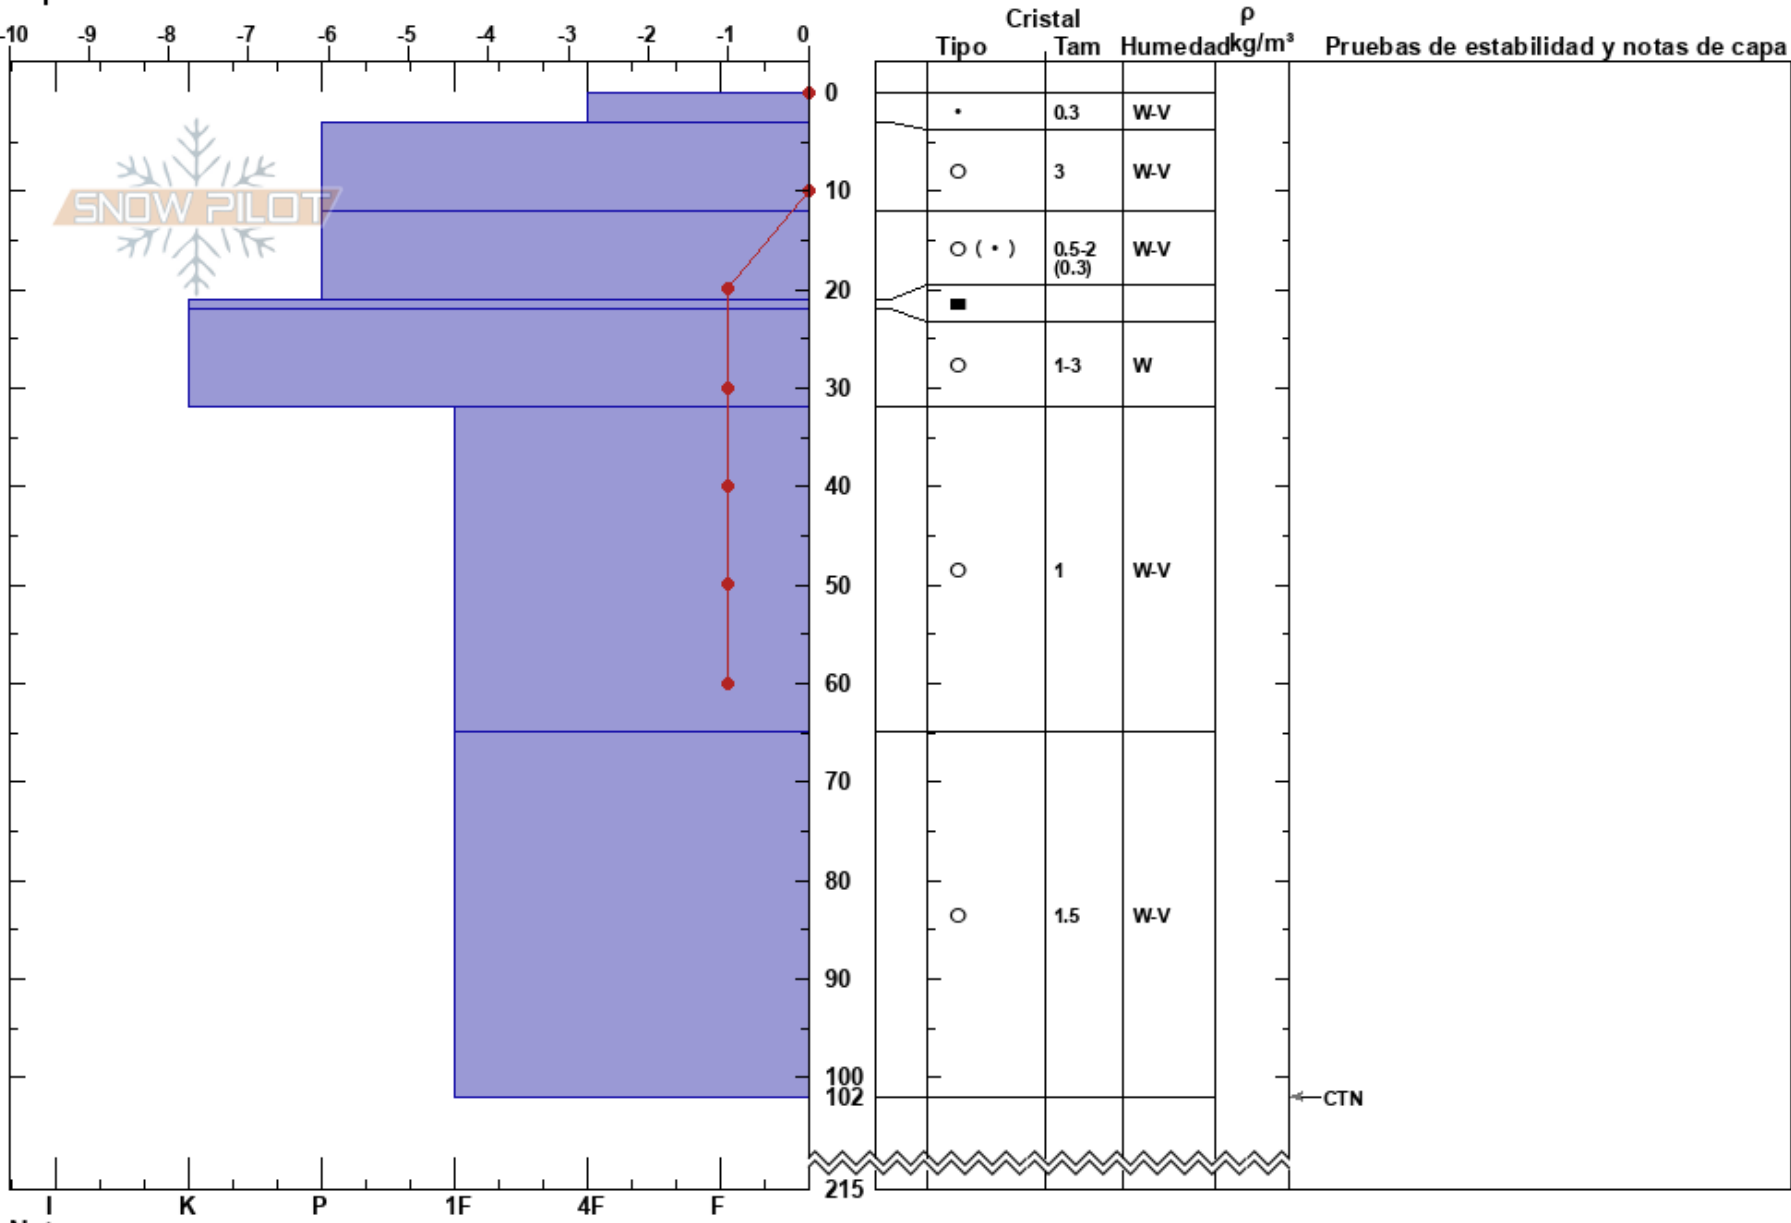

laguna cathedral wan
 Bariloche Alrededores
 Argentina
Elevación: 1930 m
Exposición: NE
Específicas:

CENTRO DE INFORMACION DE AVIACION BARILOCHE CIMS:215
 27/09/2022 - 13:10
Coordinada:
Ángulo de inclinación: 22°
Carga del Viento: previamente

Estabilidad:
Temp. del aire: 5°C
Cielo: CLR
Precipitación: NO
Viento: SE Calm

Notas del capas:

Notas:

I K P 1F 4F F 215

← CTN