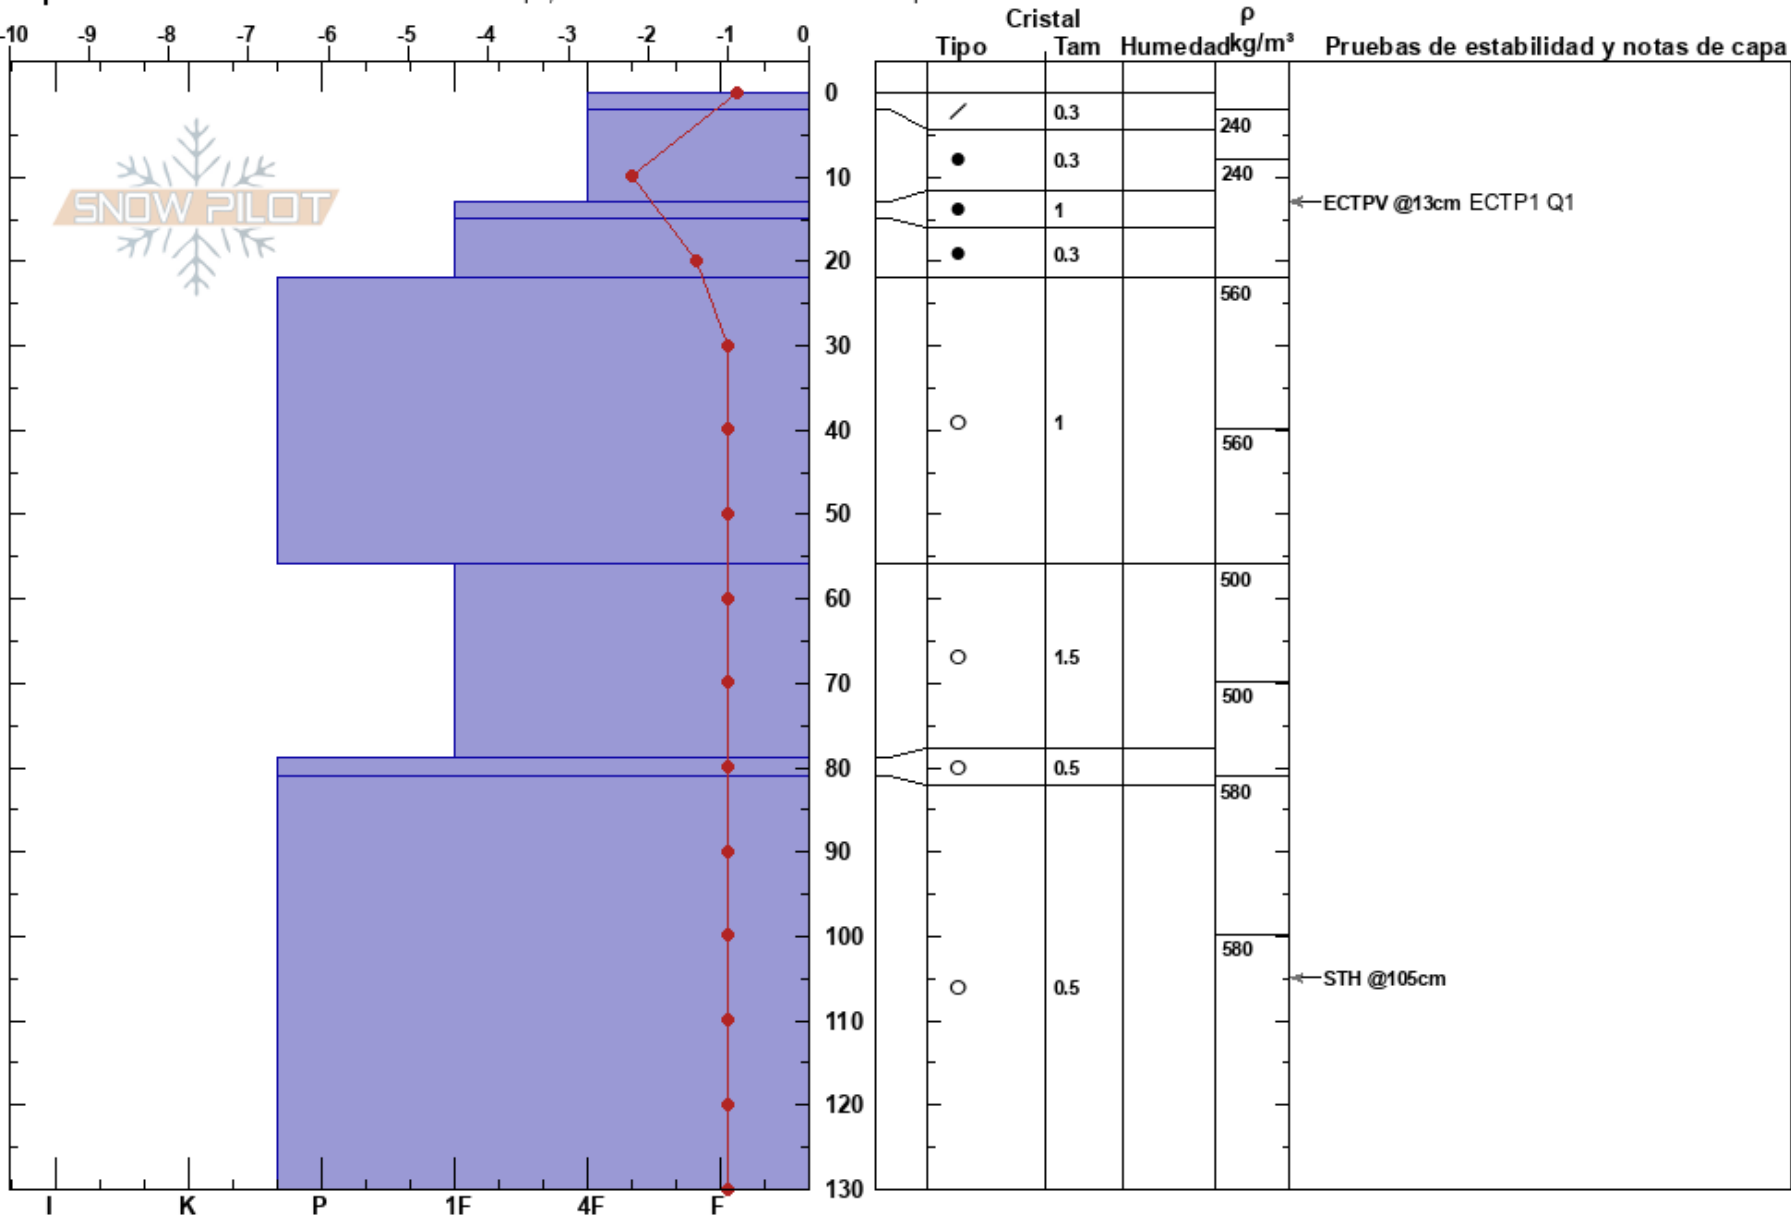

Colo del viento tiro 5
 BARILOCHE
 Argentina
 Elevación: 2050 m
 Exposición:

Agustín alejandro Quiroga
 19/09/2022 - 12:00
 Coordinada:
 Ángulo de inclinación: 25°
 Carga del Viento: previamente

Estabilidad:
 Temp. del aire: 0°C
 Cielo: SCT
 Precipitación: NO
 Viento: E

Notas del capas:
 15-22cm: Problematic layer

Específicas: Fosa cavada en un estación de esquí; Actividad reciente de avalancha en pendientes similares

Notas: El manto nivoso presenta un espesor de más de 4 mts