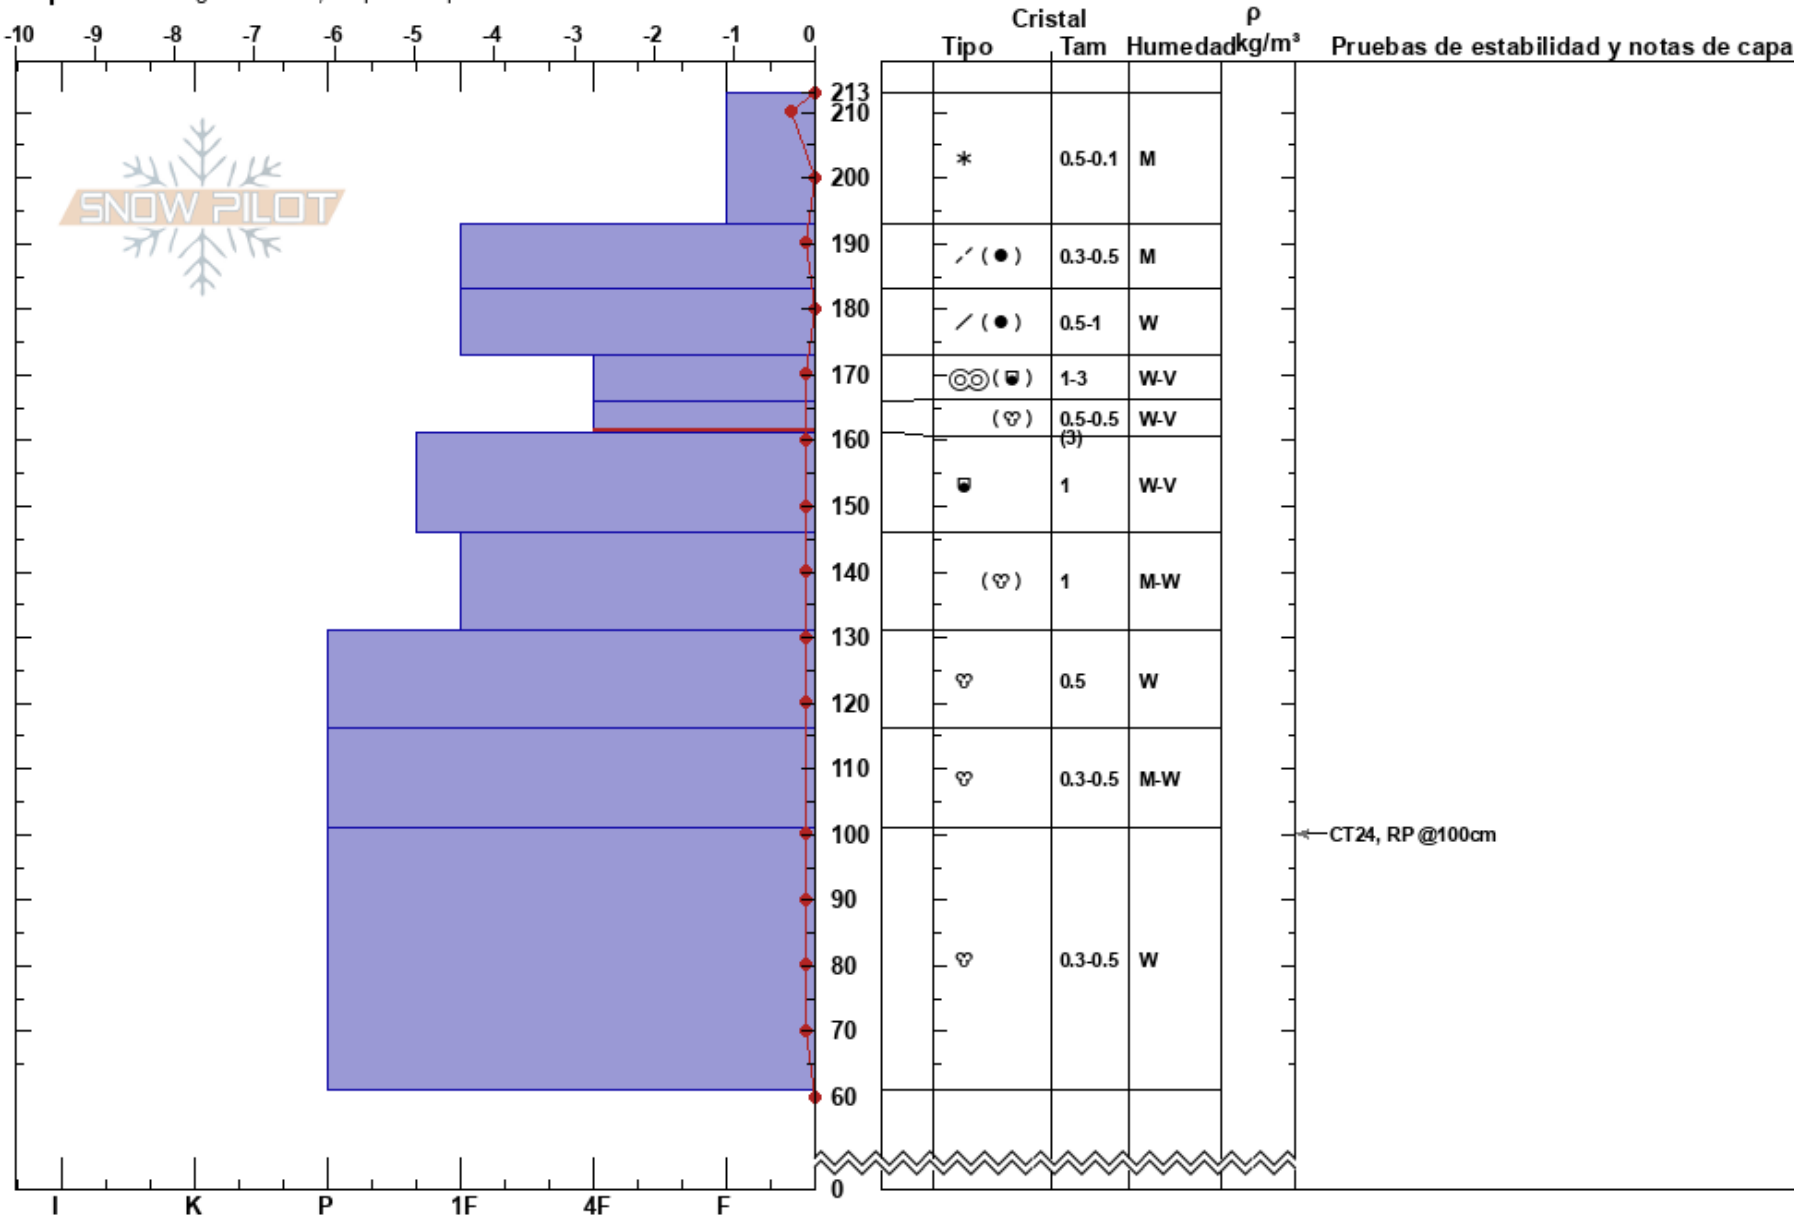

La Biblioteca
 LAGUNA DEL MAULE
 Chile
 Elevación: 2022 m
 Exposición: NE
 Específicas: Agrietamiento; Esquiamos pendiente

Maximiliano Villar
 09/09/2022 - 11:00
 Coordinada: 19H 357862W 60192023
 Ángulo de inclinación: 33°
 Carga del Viento:

Estabilidad:
 Temp. del aire: 2.2°C
 Cielo: CLR
 Precipitación: NO
 Viento: Calm

HS:213
 PF:10 166-161cm:Problematic layer
 PS:5

Notas: