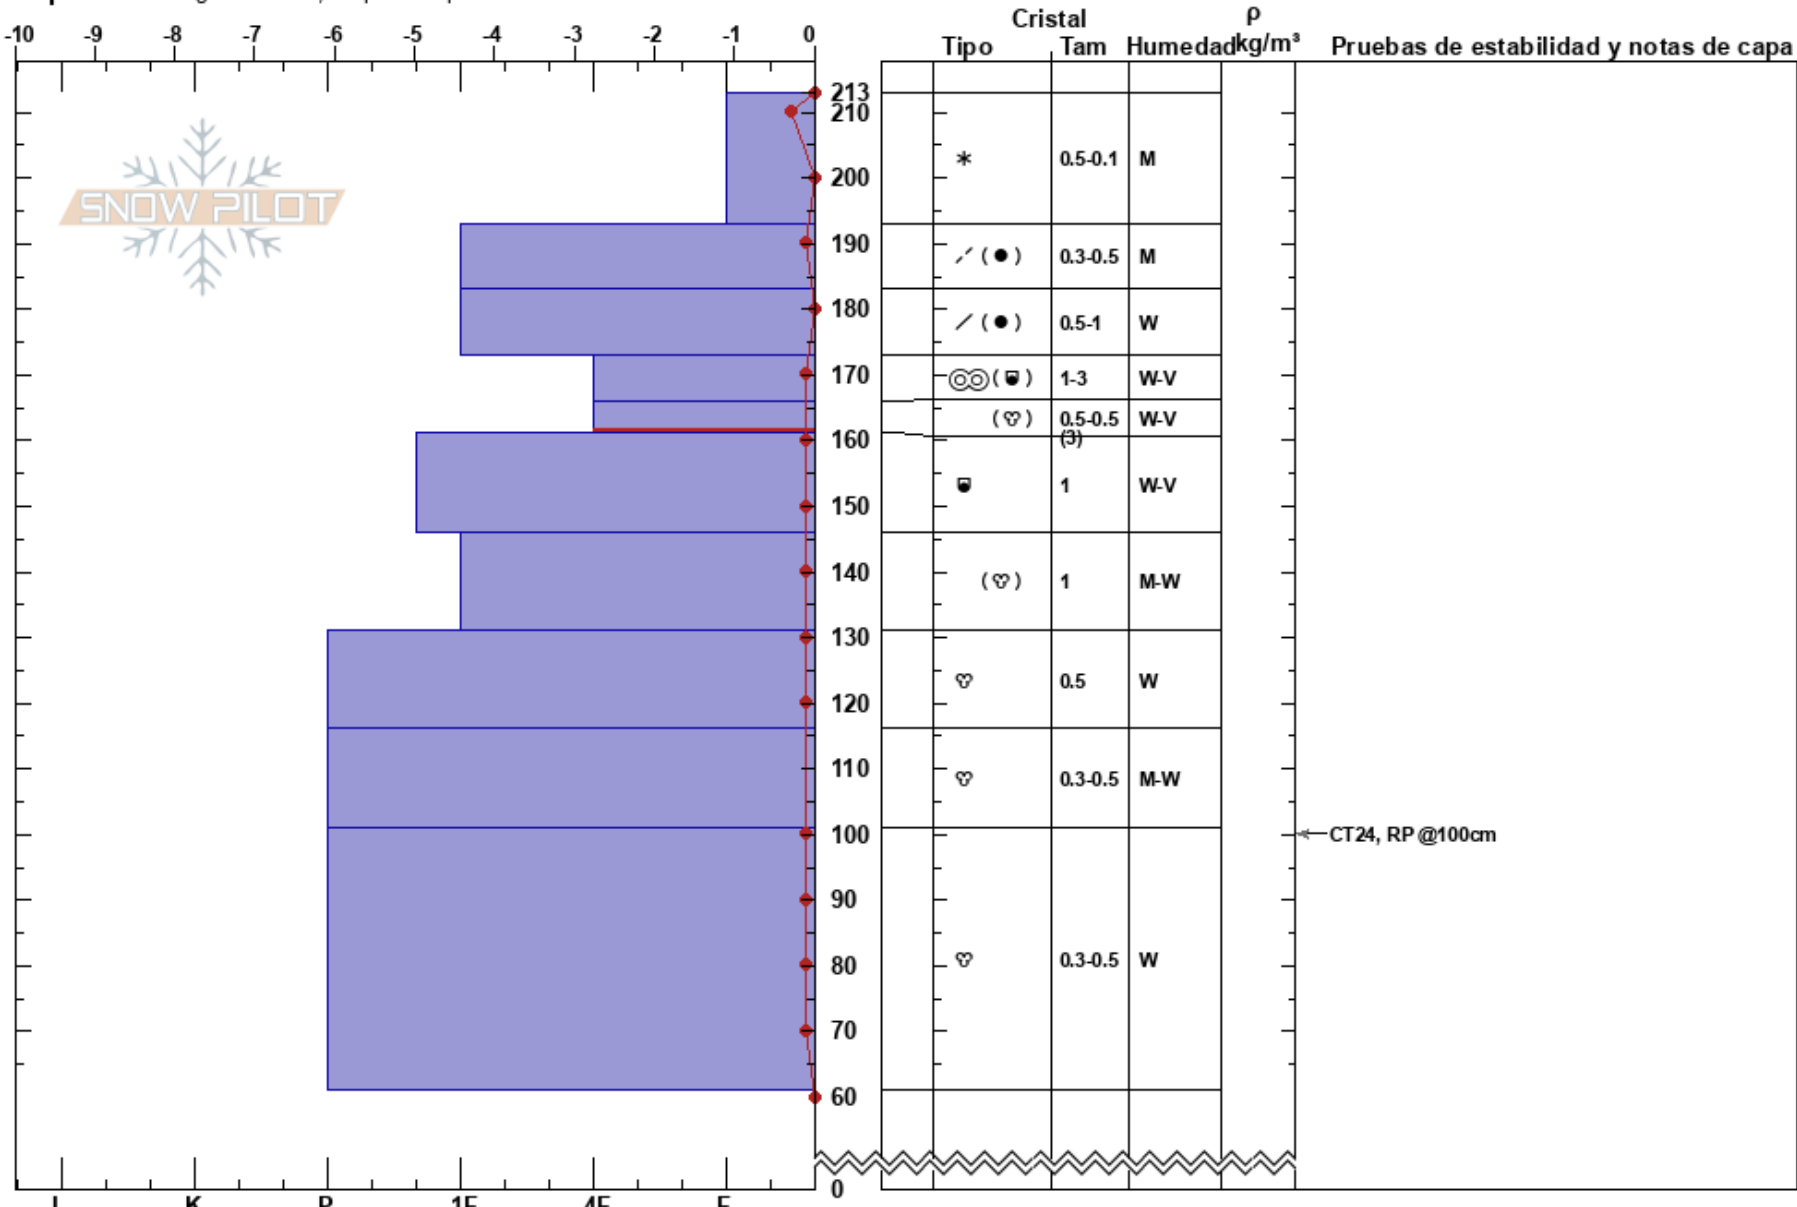

La Biblioteca
 LAGUNA DEL MAULE
 Chile
 Elevación: 2022 m
 Exposición: NE
 Específicas: Agrietamiento; Esquiamos pendiente

Maximiliano Villar
 09/09/2022 - 11:00
 Coordinada: 19H 357862W 60192023
 Ángulo de inclinación: 33°
 Carga del Viento:

Estabilidad:
 Temp. del aire: 2.2°C
 Cielo: CLR
 Precipitación: NO
 Viento: Calm

HS:213
 PF:10 166-161cm:Problematic layer
 PS:5

Notas: