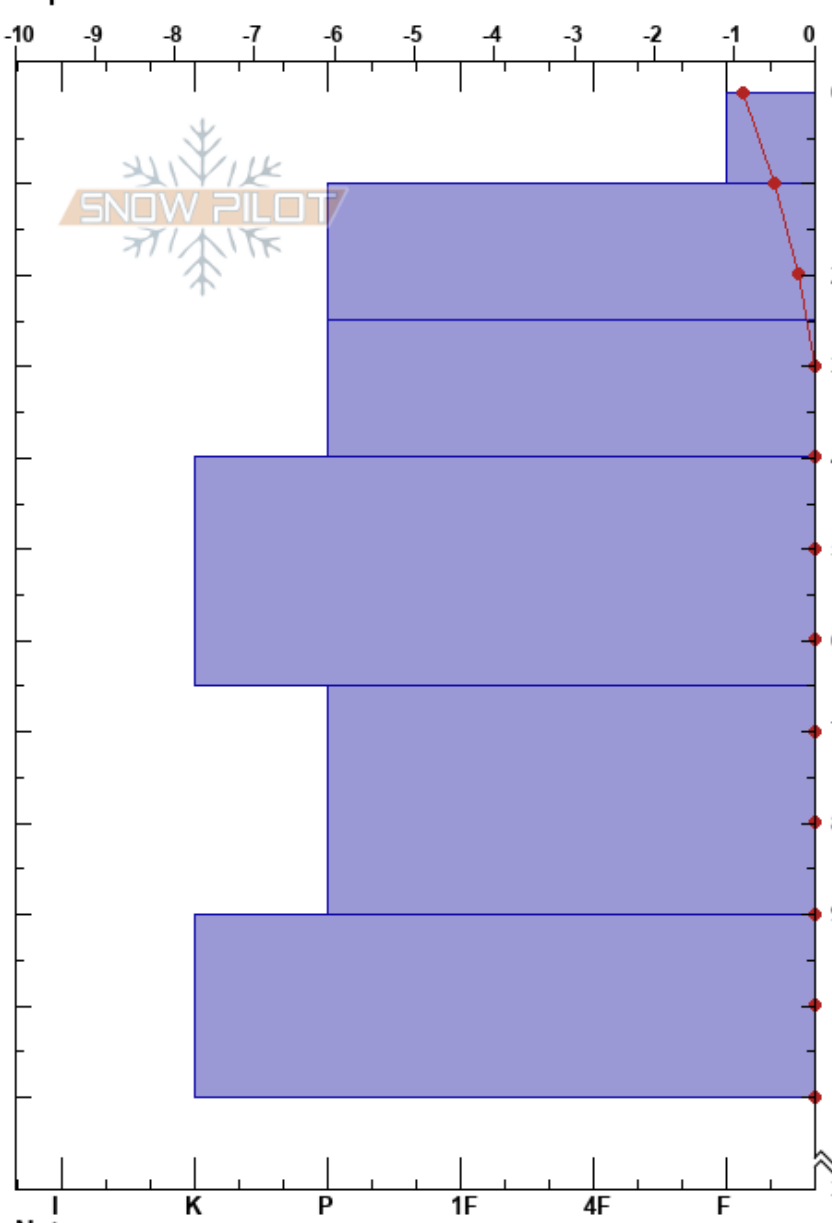

Practica #3
 Pucon
 Chile
 Elevación: 1516 m
 Exposición: S
 Específicas:

Carlos Mella Sepulveda
 07/08/2022 - 17:00
 Coordinada: 19H 256207E 57 12909N
 Ángulo de inclinación: 30°
 Carga del Viento: previamente

Estabilidad:
 Temp. del aire: 3.2°C
 Cielo: SCT
 Precipitación: NO
 Viento: SW Brisa leve

HS:300
 PF:15 65-90cm:Problematic layer

Cristal	ρ		Pruebas de estabilidad y notas de capa
	Tipo	Tam	
.		0.3	D-M
⊕		1	M
⊕		1	M
⊕		1	M
⊕		1	M
⊕		1	M
⊕		1	M
⊕		1	M

STM@110cm Q2
 CTN

Notas: