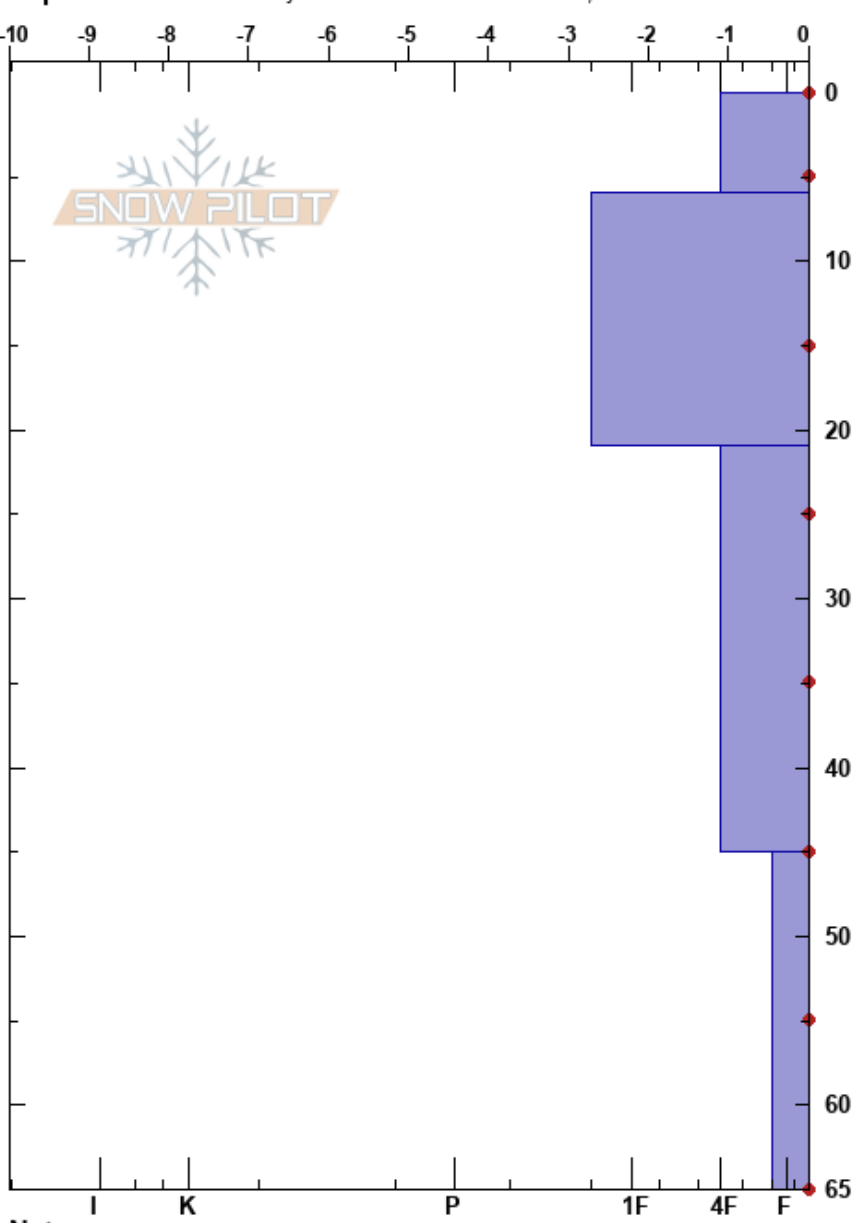

Garibaldi NO 1
 Garibaldi
 Argentina
 Elevación: 408 m
 Exposición: NW
 Específicas: Fosa es adyacente a la avalancha: flanco;

lñaki Gomez Vereda
 09/09/2022 - 13:00
 Coordinada: -54.69057S, -67.82830W
 Ángulo de inclinación: 32°
 Carga del Viento: no

Estabilidad:
 Temp. del aire: 6°C
 Cielo: FEW
 Precipitación: NO
 Viento: N Brisa leve

HS:65

Notas del capas:

Tipo	Cristal		ρ kg/m³	Pruebas de estabilidad y notas de capa
	Tam	Humedad		
○			508	
○	1		440	
○	0.5-1		542	
○	0.5		508	
○	0.5			