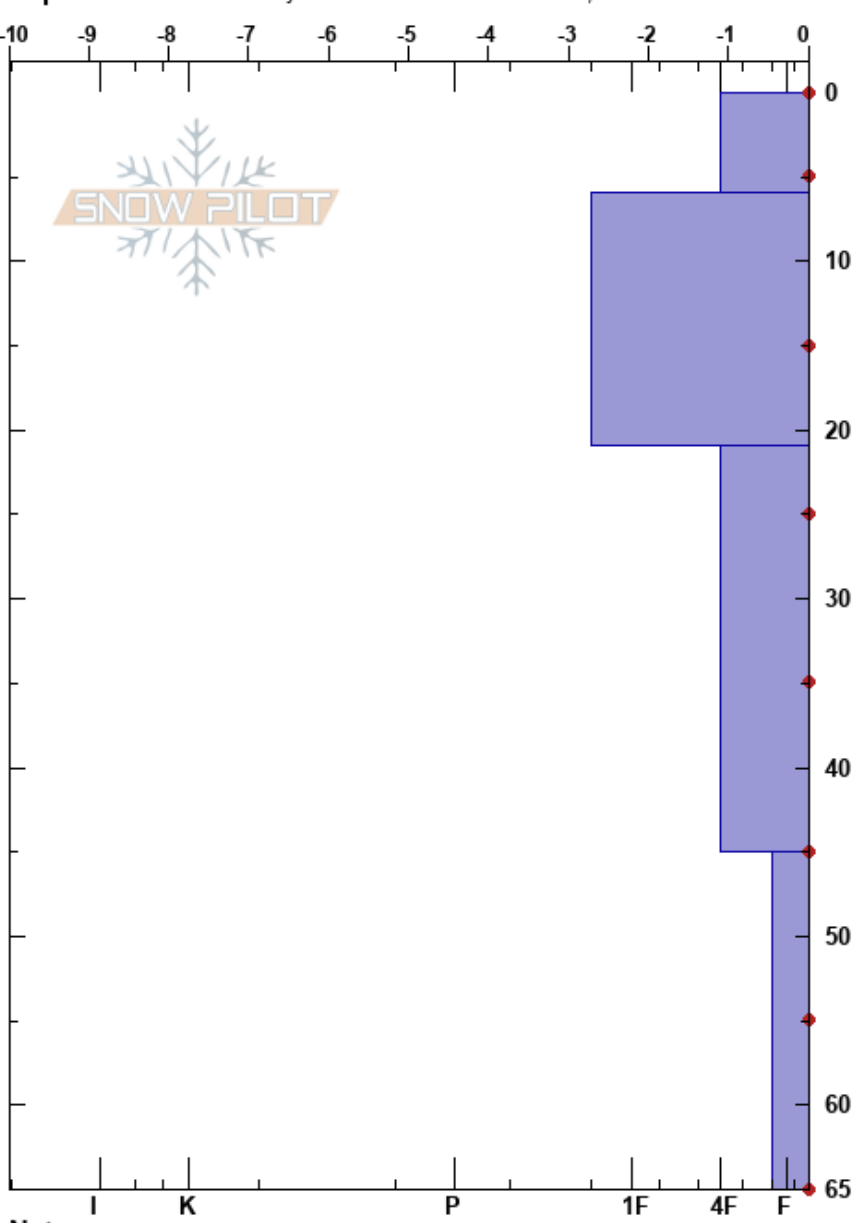

Garibaldi NO 1
 Garibaldi
 Argentina
 Elevación: 408 m
 Exposición: NW
 Específicas: Fosa es adyacente a la avalancha: flanco;

lñaki Gomez Vereda
 09/09/2022 - 13:00
 Coordinada: -54.69057S, -67.82830W
 Ángulo de inclinación: 32°
 Carga del Viento: no

Estabilidad:
 Temp. del aire: 6°C
 Cielo: FEW
 Precipitación: NO
 Viento: N Brisa leve

HS:65

Notas del capas:

Tipo	Cristal		ρ kg/m³	Pruebas de estabilidad y notas de capa
	Tam	Humedad		
O			508	
O	1		440	
O	0.5-1		542	
O	0.5		508	
O	0.5		508	