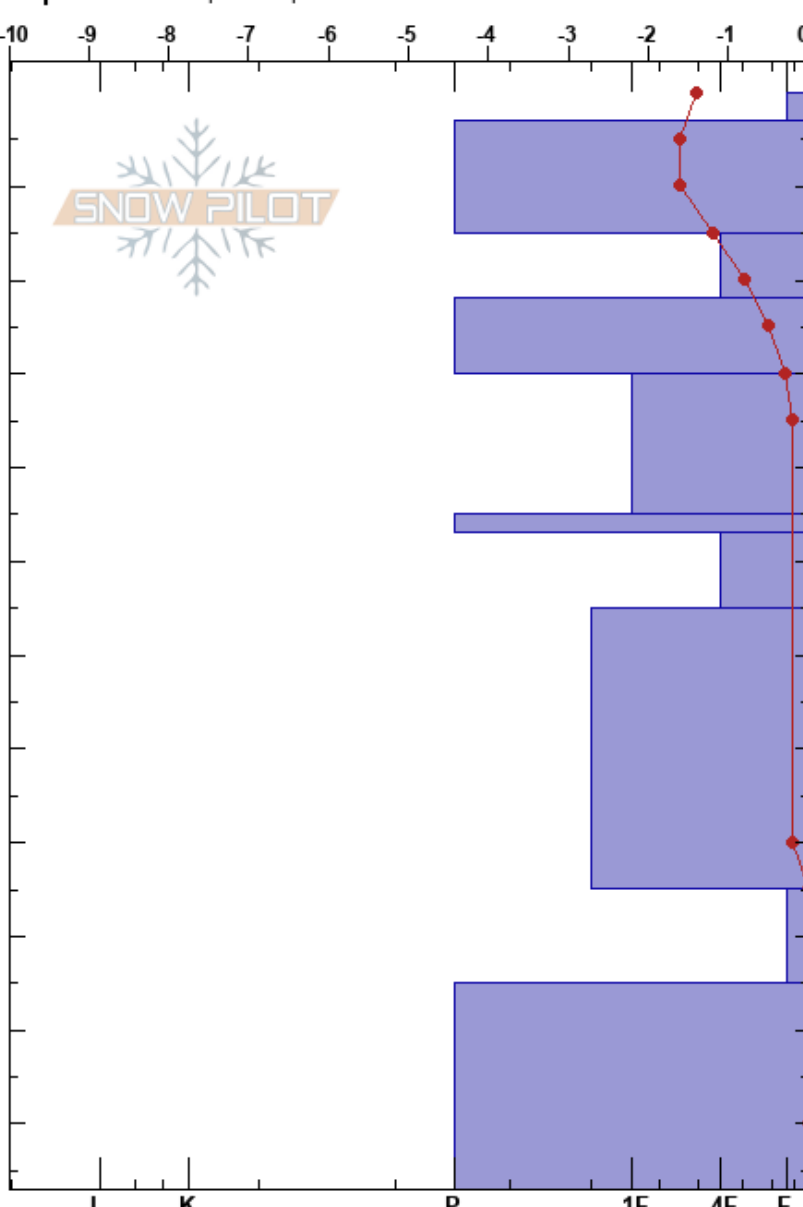

Martial - Tetas  
 Ushuaia  
 Argentina  
 Elevación: 680 m  
 Exposición: E  
 Específicas: Esquiamos pendiente

Olivier Pauffin  
 24/08/2022 - 13:30  
 Coordinada: -54.79545S, -68.39105W  
 Ángulo de inclinación: 30°  
 Carga del Viento: si

Estabilidad:  
 Temp. del aire: 0.2°C  
 Cielo: SCT  
 Precipitación: NO  
 Viento: NW Moderada

HS:117

PF:10

PS:3

Notas del capas:

Cristal	Tipo	Tam	Humedad	$\rho$ kg/m <sup>3</sup>	Pruebas de estabilidad y notas de capa
	/	0.3			
	/	0.3			
	∩	0.5			
	• (□)	0.5(1)			PST60/100 (End) @15cm CT12, Q2 @15cm RP
	∩	0.5			
	•	5			
	⊙				
	• (□)	0.5(1.5)			PST50/100 (End) @50cm CT19, Q2 @50cm RP
	•	0.5			
	□ (∧)	1.5(1.5)			PST30/100 (End) @90cm DT24, Q3 @90cm SC
	∩ (⊕)	1			

Notas: viento: ráfagas arremolinadas  
 calibración del termómetro dudosa  
 base del pozo: pasto