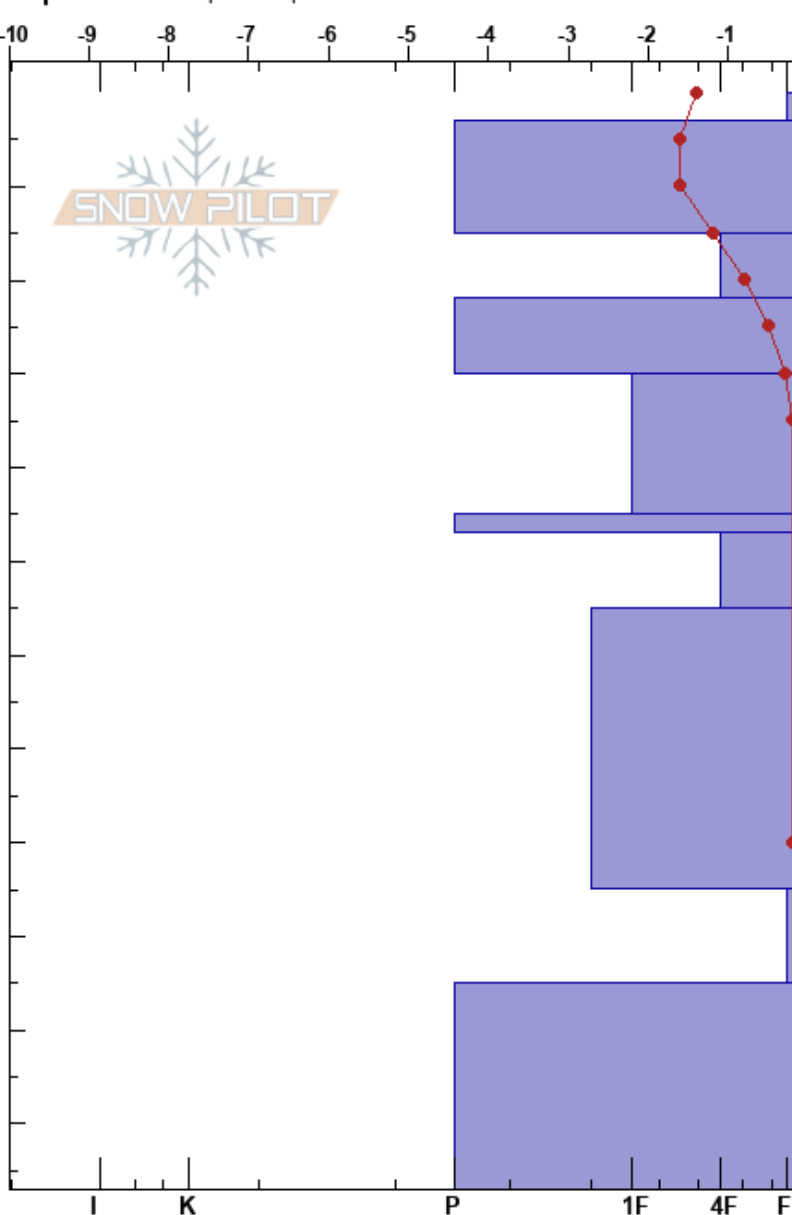

Martial - Tetas  
 Ushuaia  
 Argentina  
 Elevación: 680 m  
 Exposición: E  
 Específicas: Esquiamos pendiente

Olivier Pauffin  
 24/08/2022 - 13:30  
 Coordinada: -54.79545S, -68.39105W  
 Ángulo de inclinación: 30°  
 Carga del Viento: si

Estabilidad:  
 Temp. del aire: 0.2°C  
 Cielo: SCT  
 Precipitación: NO  
 Viento: NW Moderada

HS:117

PF:10

PS:3

Notas del capas:

Cristal	Tipo	Tam	Humedad	$\rho$ kg/m <sup>3</sup>	Pruebas de estabilidad y notas de capa
	/	0.3			
	/	0.3			
	∩	0.5			
	• (□)	0.5(1)			PST60/100 (End) @15cm CT12, Q2 @15cm RP
	∩	0.5			
	•	5			
	⊙				
	• (□)	0.5(1.5)			PST50/100 (End) @50cm CT19, Q2 @50cm RP
	•	0.5			
	□ (∧)	1.5(1.5)			PST30/100 (End) @90cm DT24, Q3 @90cm SC
	∩ (⊕)	1			

Notas: viento: ráfagas arremolinadas  
 calibración del termómetro dudosa  
 base del pozo: pasto