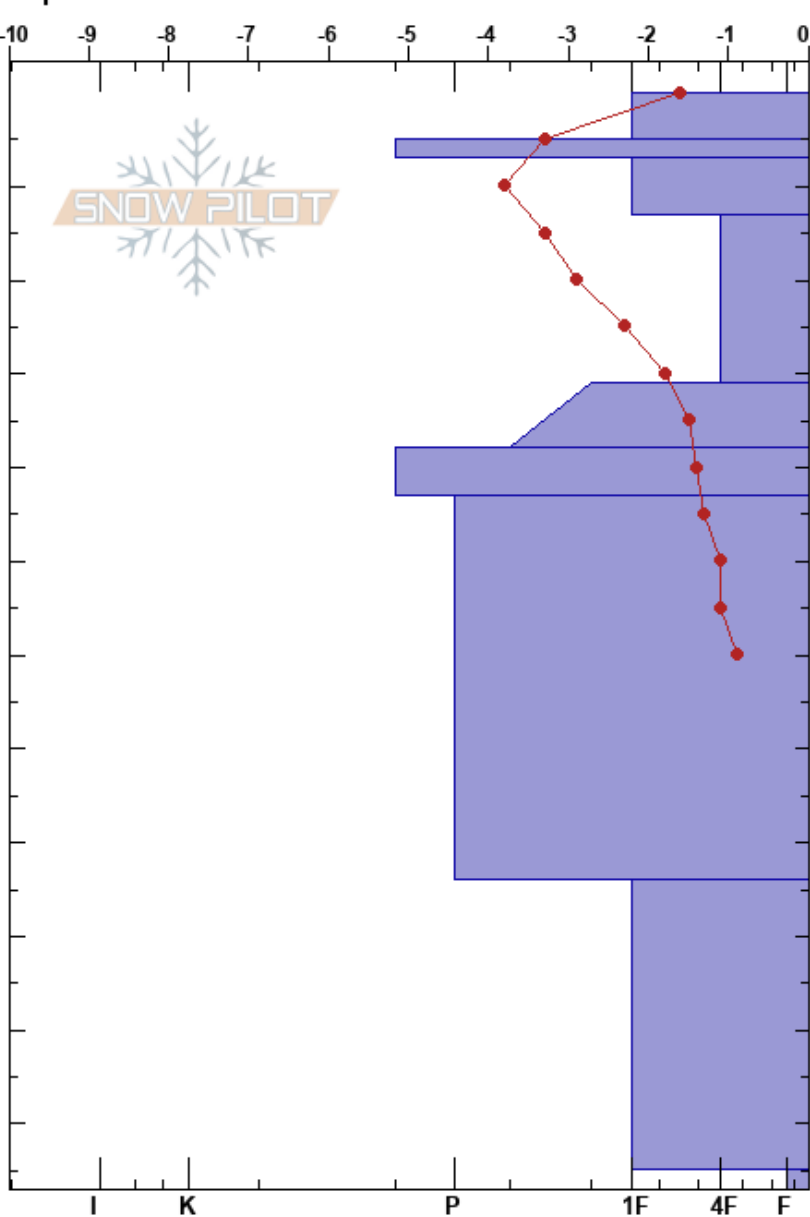

Cerro verde
 Garibaldi
 Argentina
 Elevación: 647 m
 Exposición: SW
 Específicas:

Esteban Urruty
 25/08/2022 - 13:15
 Coordinada: -54.72959S, -67.80867W
 Ángulo de inclinación: 27°
 Carga del Viento: si

Estabilidad: HS:117
 Temp. del aire: 2.8°C
 Cielo: SCT
 Precipitación: NO
 Viento: W Moderada

PF:2 38-43cm:Problematic layer
 PS:0

Notas del capas:
 Pruebas de estabilidad y notas de capa

Cristal	ρ		Pruebas de estabilidad y notas de capa
	Tipo	Tam	
=			
• (⊖)	0.3		
⊖			
•	0.5		
• (∕)	0.5		
•	0.3		← CTV, SP @31cm
⊖ (●)	0.5		← PST99/100 (End) @38cm
• (⊖)	0.3		
⊖	1.5		
⊖ (∧)	1.5(1.5)		← CTV, SC @115cm