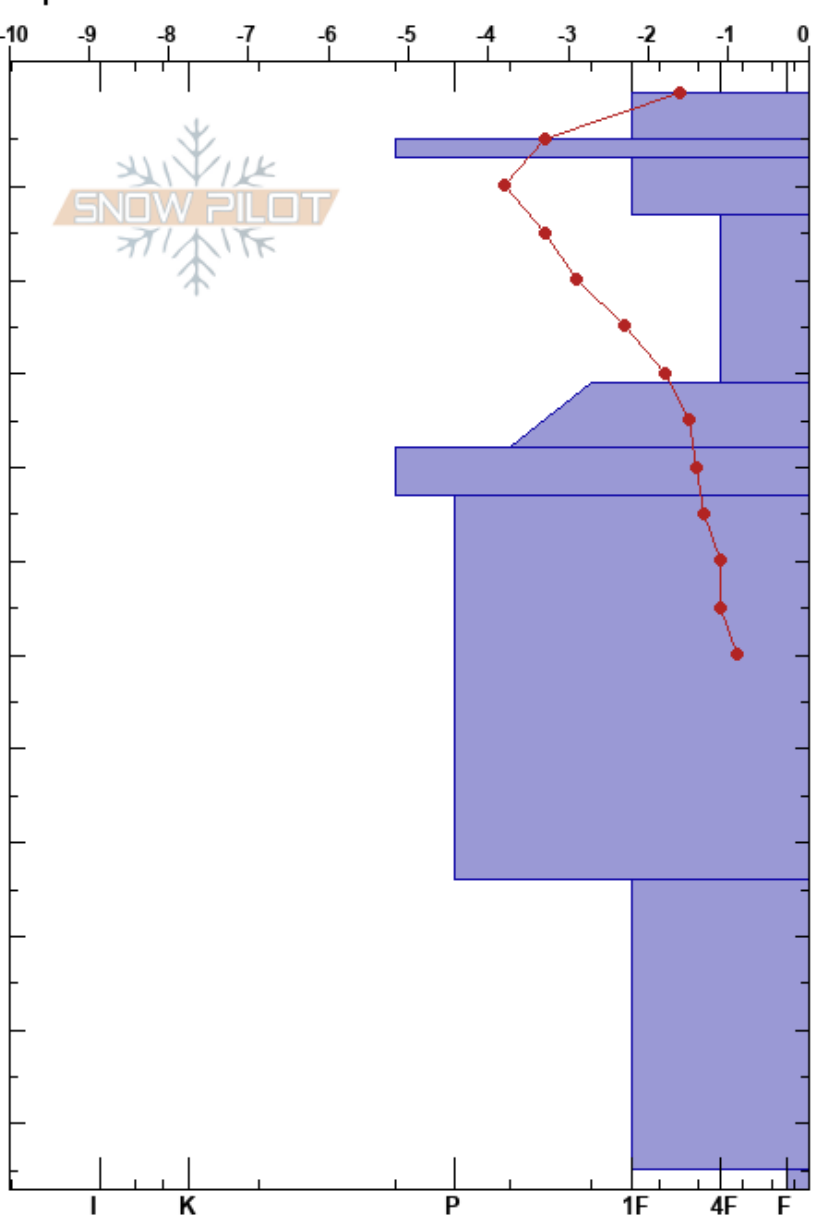

Cerro verde
 Garibaldi
 Argentina
 Elevación: 647 m
 Exposición: SW
 Específicas:

Esteban Urruty
 25/08/2022 - 13:15
 Coordinada: -54.72959S, -67.80867W
 Ángulo de inclinación: 27°
 Carga del Viento: si

Estabilidad: HS:117
 Temp. del aire: 2.8°C
 Cielo: SCT
 Precipitación: NO
 Viento: W Moderada

PF:2 38-43cm:Problematic layer
 PS:0

Notas del capas:
 Pruebas de estabilidad y notas de capa

Cristal	ρ		Pruebas de estabilidad y notas de capa
	Tipo	Tam	
=			
• (⊖)	0.3		
⊖			
•	0.5		
• (∕)	0.5		
•	0.3		← CTV, SP @31cm
⊖ (●)	0.5		← PST99/100 (End) @38cm
• (⊖)	0.3		
⊖	1.5		
⊖ (∧)	1.5(1.5)		← CTV, SC @115cm