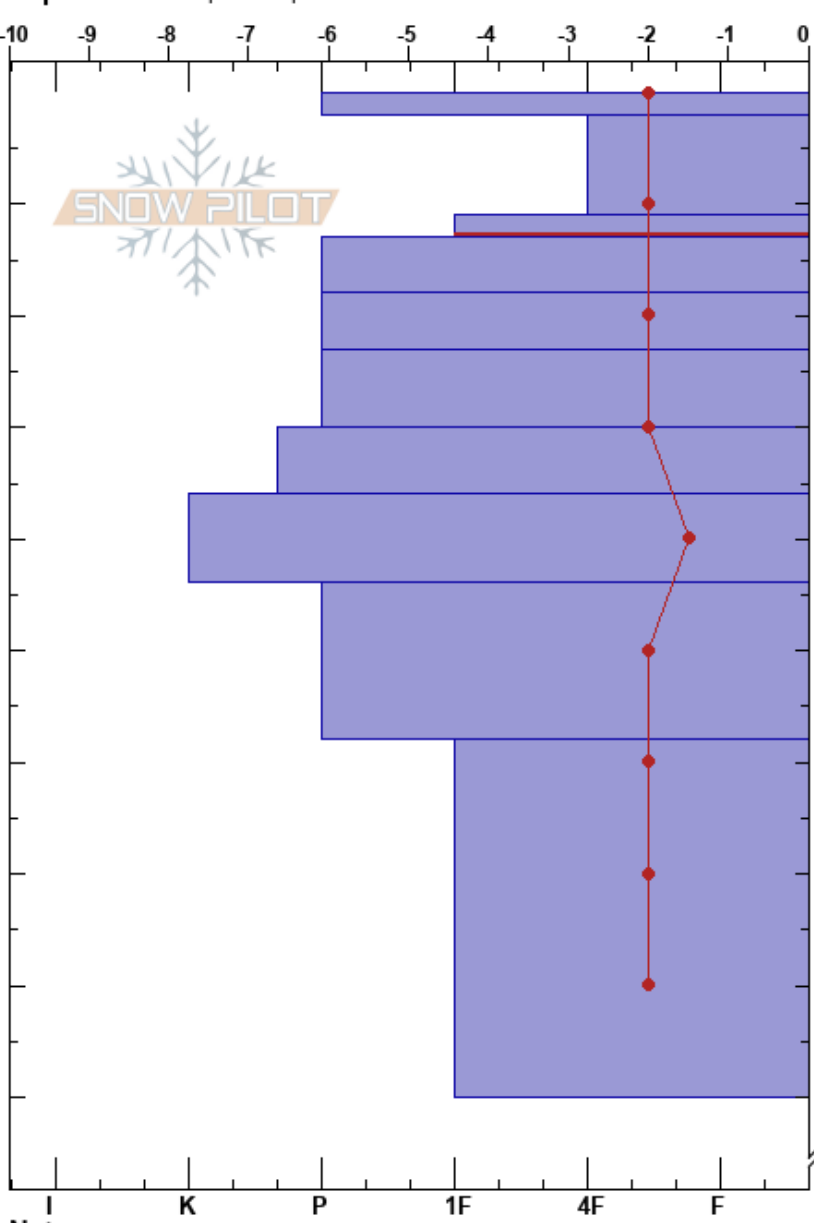

chahuaco FFEW  
 Bariloche Alrededores  
 Argentina  
**Elevación:** 1825 m  
**Exposición:** NE  
**Específicas:** Esquiamos pendiente

**CENTRO DE INFORMACIÓN DE AVANZADOS BARILOCHE CIMS:220**  
 21/08/2022 - 12:00  
**Coordenada:**  
**Ángulo de inclinación:** 32°  
**Carga del Viento:** no

**Estabilidad:** B  
**Temp. del aire:** -1°C  
**Cielo:** OVC  
**Precipitación:** NO  
**Viento:** NW Brisa leve  
**PS:** 220  
**PF:** 15  
 11-13cm: Problematic layer

**Notas del capas:**

Cristal	ρ		Pruebas de estabilidad y notas de capa
	Tam	Humedad kg/m³	
⊙⊙	3		
•	0.5	M	
•	0.1	M	
•	0.1	M	
⊙	1	M	
•	0.3	M	
•	0.1	M	
•	0.5	M	
•	0.3	M	
⊙	1.5	M-W	
•	0.3	M	
•	0.5	M	

← ECTX interfaz 11cm Q1

**Notas:** registros de canales de agua en la nieve en toda la pendiente