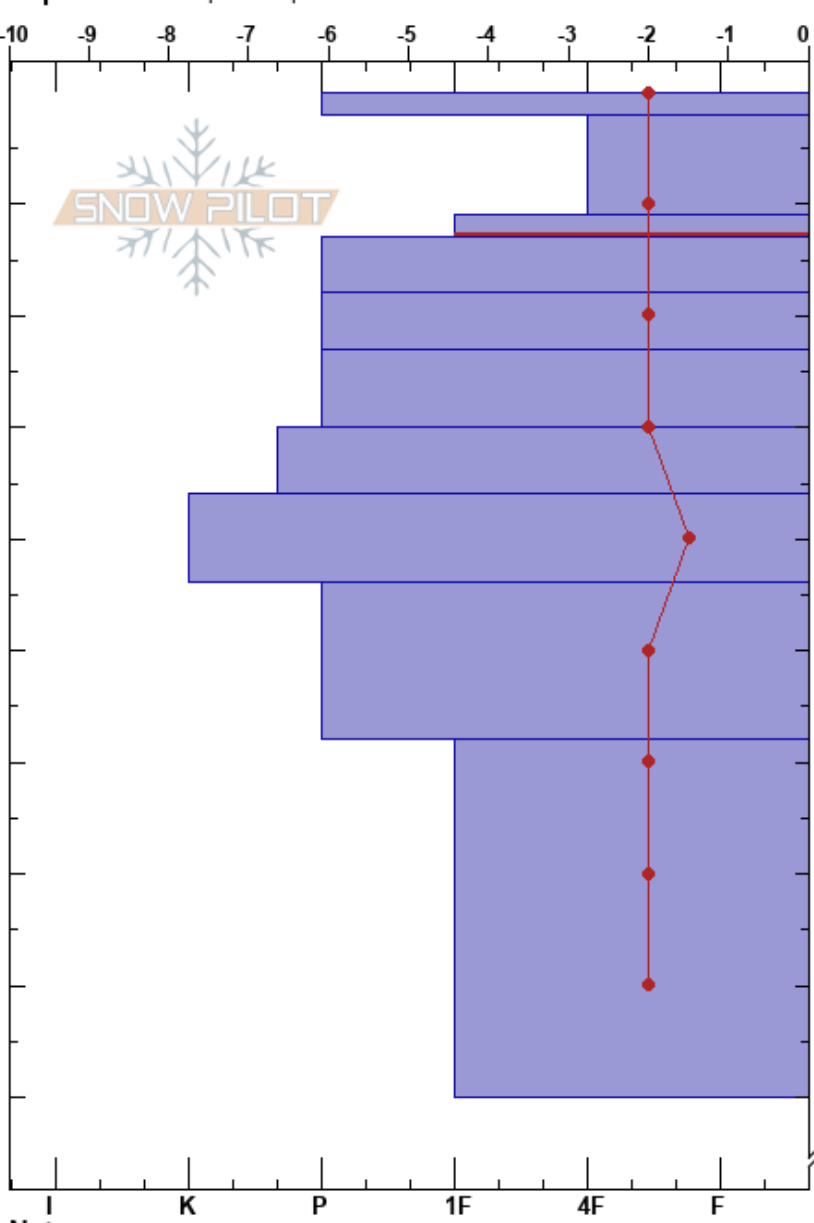

chalhuaco FFEW
 Bariloche Alrededores
 Argentina
Elevación: 1825 m
Exposición: NE
Específicas: Esquiamos pendiente

CENTRO DE INFORMACION DE AVANZADA BARILOCHE CIMS:220
 21/08/2022 - 12:00
Coordenada:
Ángulo de inclinación: 32°
Carga del Viento: no

Estabilidad: B
Temp. del aire: -1°C
Cielo: OVC
Precipitación: NO
Viento: NW Brisa leve
PS: 5
 11-13cm: Problematic layer

Notas del capas:

Cristal	ρ		Pruebas de estabilidad y notas de capa
	Tam	Humedad kg/m³	
⊙	3		
•	0.5	M	
•	0.1	M	
•	0.3	M	
⊙	1	M	
•	0.3	M	
•	0.1	M	
•	0.5	M	
•	0.3	M	
⊙	1.5	M-W	
•	0.3	M	
•	0.5	M	

← ECTX interfaz 11cm Q1

Notas: registros de canales de agua en la nieve en toda la pendiente