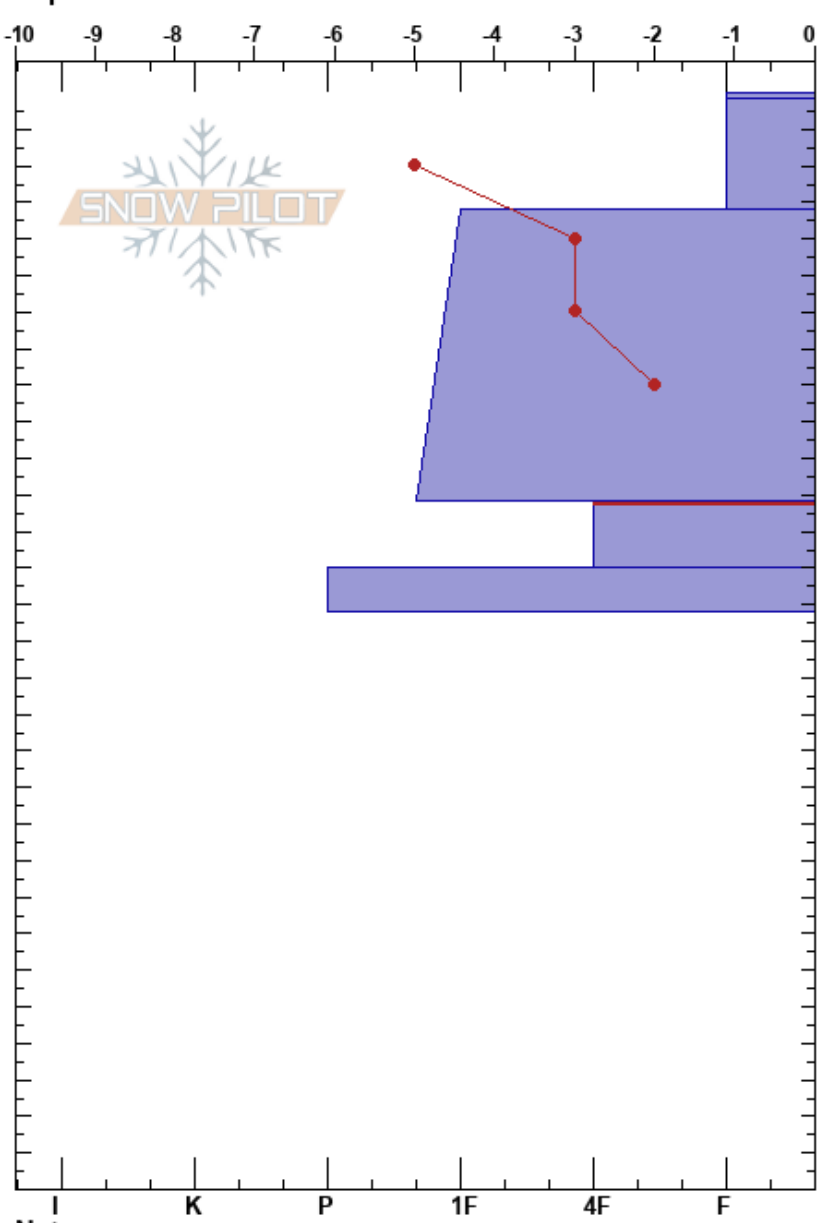

Mirador del Camino
 Bariloche Alrededores
 Argentina
 Elevación: 1675 m
 Exposición: S
 Específicas:

Baguales baguales
 19/08/2022 - 16:00
 Coordinada: -41.50393S, -71.32555W
 Ángulo de inclinación: 20°
 Carga del Viento: no

Estabilidad:
 Temp. del aire: 5°C
 Cielo: FEW
 Precipitación: NO
 Viento: SW Moderada

HS:300
 PF:17 112-130cm:Problematic layer

Cristal	ρ		Pruebas de estabilidad y notas de capa
	Tipo	Tam	
○	1-2		← CT10, PC @10cm
○	0.3		
●	0.3		← CT25, PC @112cm
○ (□)	1-3(1)		
○ (□)	1-3(1)		