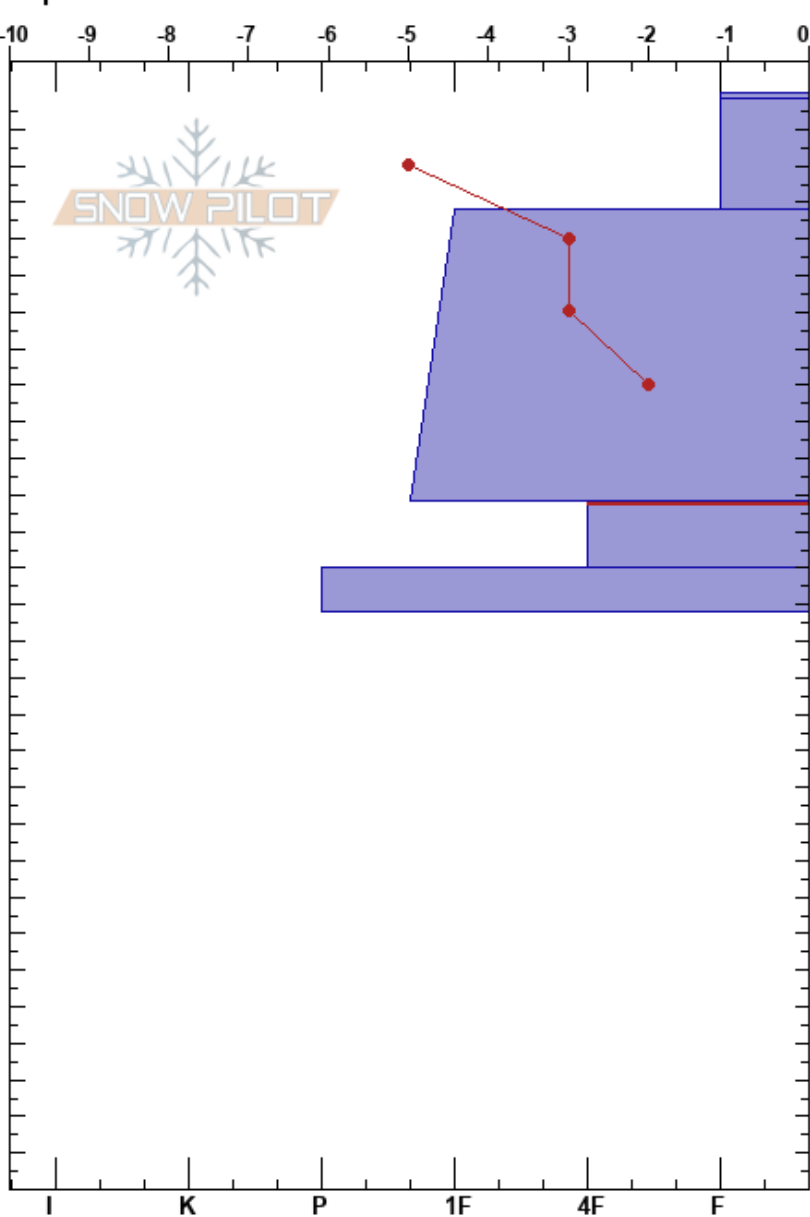

Mirador del Camino
 Bariloche Alrededores
 Argentina
 Elevación: 1675 m
 Exposición: S
 Específicas:

Baguales baguales
 19/08/2022 - 16:00
 Coordinada: -41.50393S, -71.32555W
 Ángulo de inclinación: 20°
 Carga del Viento: no

Estabilidad:
 Temp. del aire: 5°C
 Cielo: FEW
 Precipitación: NO
 Viento: SW Moderada

HS:300
 PF:17 112-130cm:Problematic layer

Notas del capas:

Tipo	Cristal		ρ kg/m³	Pruebas de estabilidad y notas de capa
	Tam	Humedad		
○	1-2			← CT10, PC @10cm
○	0.3			
●	0.3			← CT25, PC @112cm
○ (□)	1-3(1)			
○ (□)	1-3(1)			