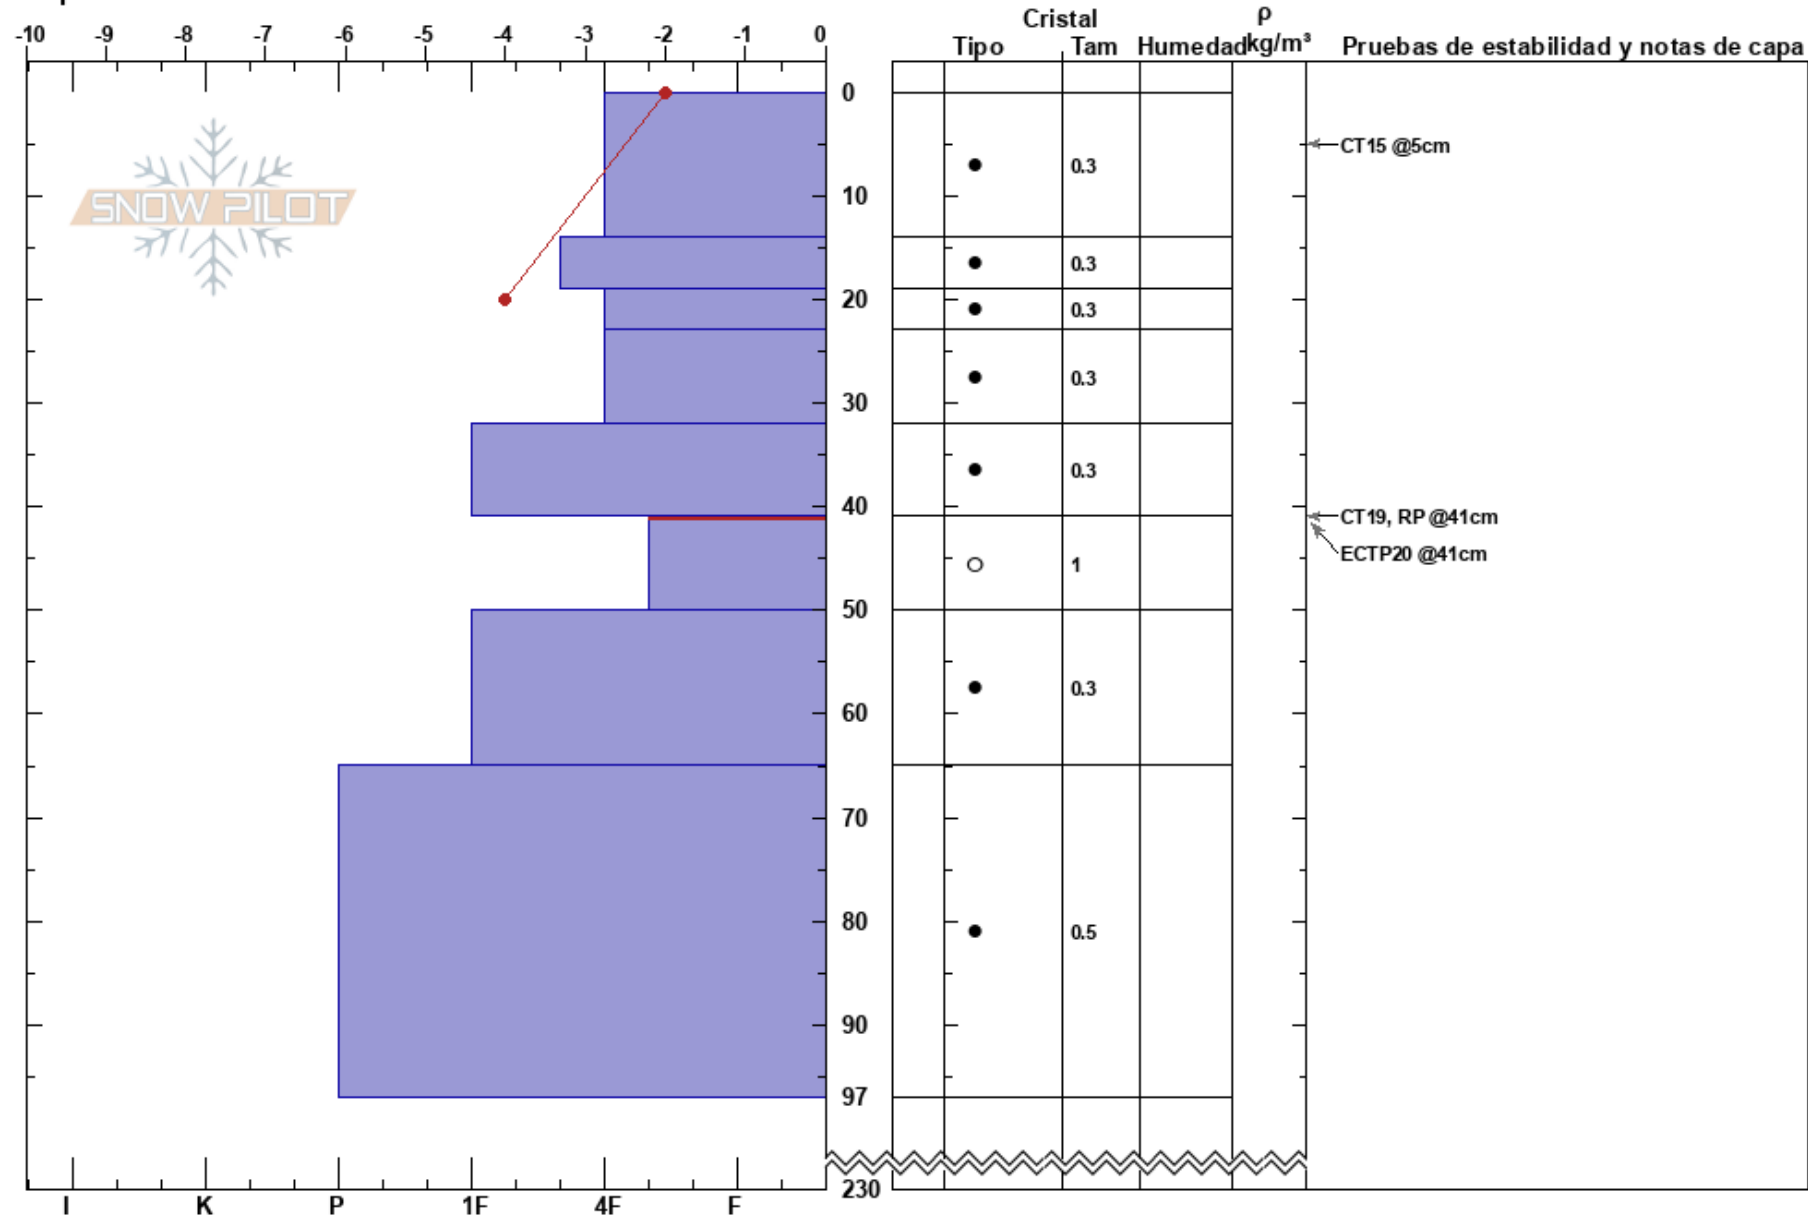

Baguales 20220818
 Bariloche Alrededores
 Argentina
 Elevación: 1780 m
 Exposición: S
 Específicas:

Baguales baguales
 18/08/2022 - 13:00
 Coordinada: -41.49963S, -71.31231W
 Ángulo de inclinación: 20°
 Carga del Viento: si

Estabilidad:
 Temp. del aire: -1°C
 Cielo: OVC
 Precipitación: NO
 Viento: W Moderada

HS:230
 PF:12 41-50cm:Problematic layer
 PS:0

Notas del capas:

Notas: