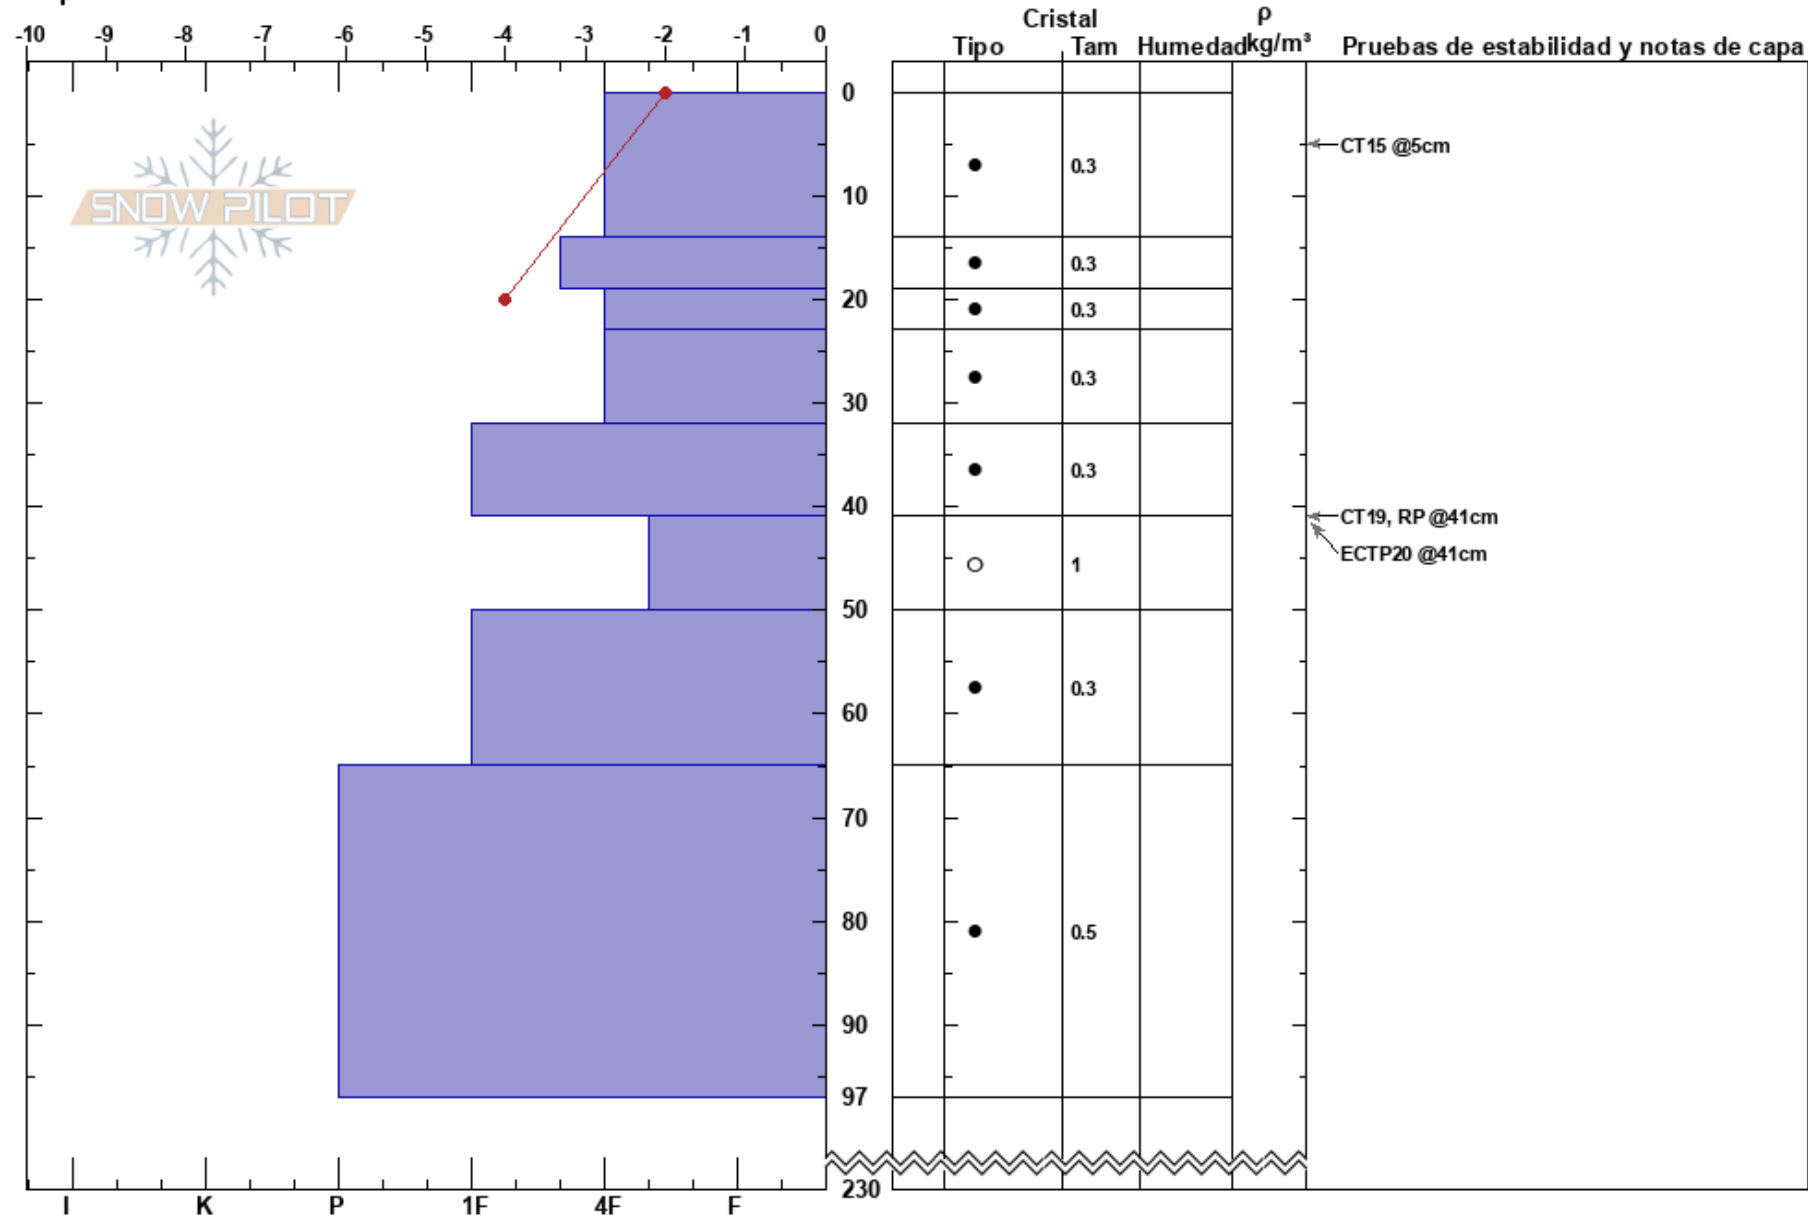

pajarito SSE 20220818  
 Bariloche Alrededores  
 Argentina  
 Elevación: 1780 m  
 Exposición: S  
 Específicas:

Baguales baguales  
 18/08/2022 - 13:00  
 Coordinada: -41.49963S, -71.31231W  
 Ángulo de inclinación: 20°  
 Carga del Viento: si

Estabilidad:  
 Temp. del aire: -1°C  
 Cielo: OVC  
 Precipitación: NO  
 Viento: W Moderada

HS:230  
 PF:12 41-50cm:Problematic layer  
 PS:0

Notas del capas:

Notas: