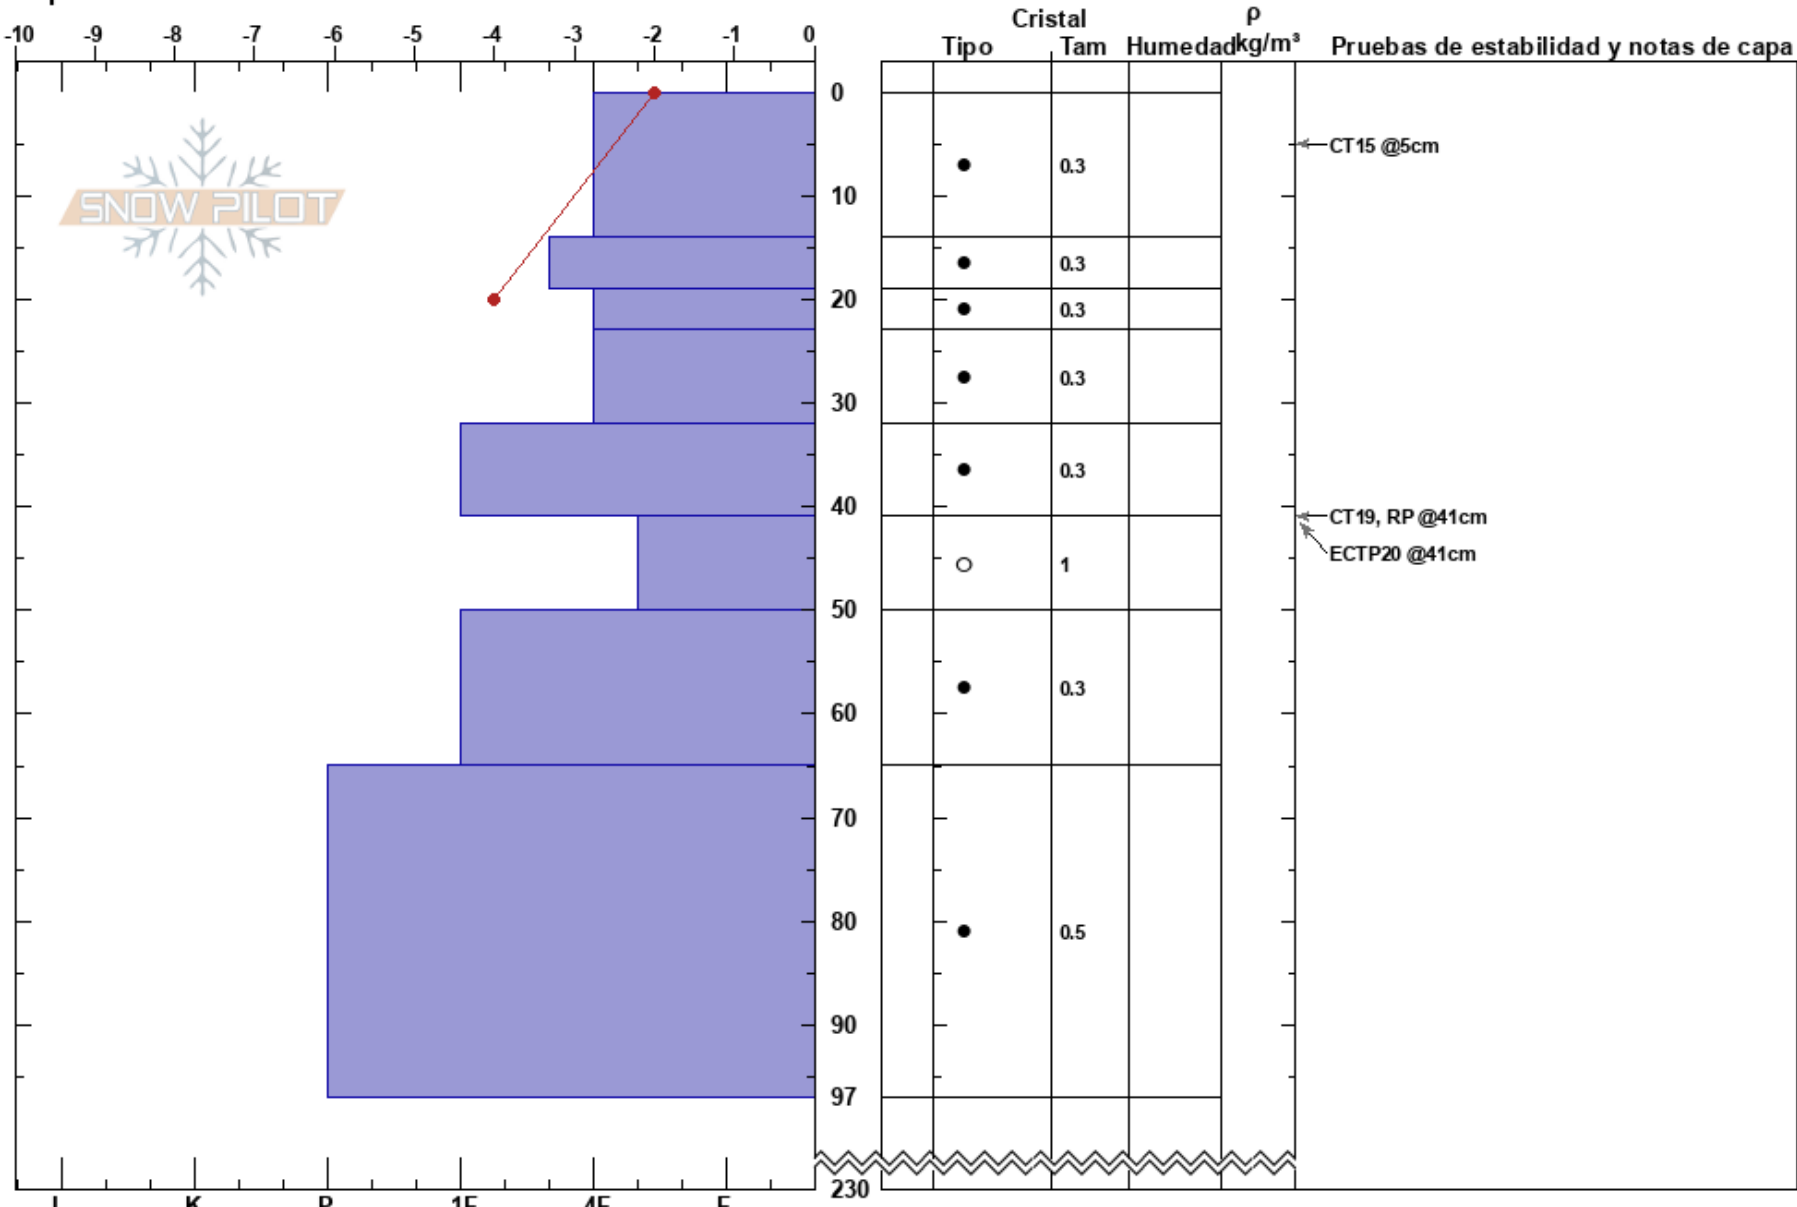

pajarito SSE 20220818  
 Bariloche Alrededores  
 Argentina  
 Elevación: 1780 m  
 Exposición: S  
 Específicas:

Baguales baguales  
 18/08/2022 - 13:00  
 Coordinada: -41.49963S, -71.31231W  
 Ángulo de inclinación: 20°  
 Carga del Viento: si

Estabilidad:  
 Temp. del aire: -1°C  
 Cielo: OVC  
 Precipitación: NO  
 Viento: W Moderada

HS:230  
 PF:12 41-50cm:Problematic layer  
 PS:0

Notas: