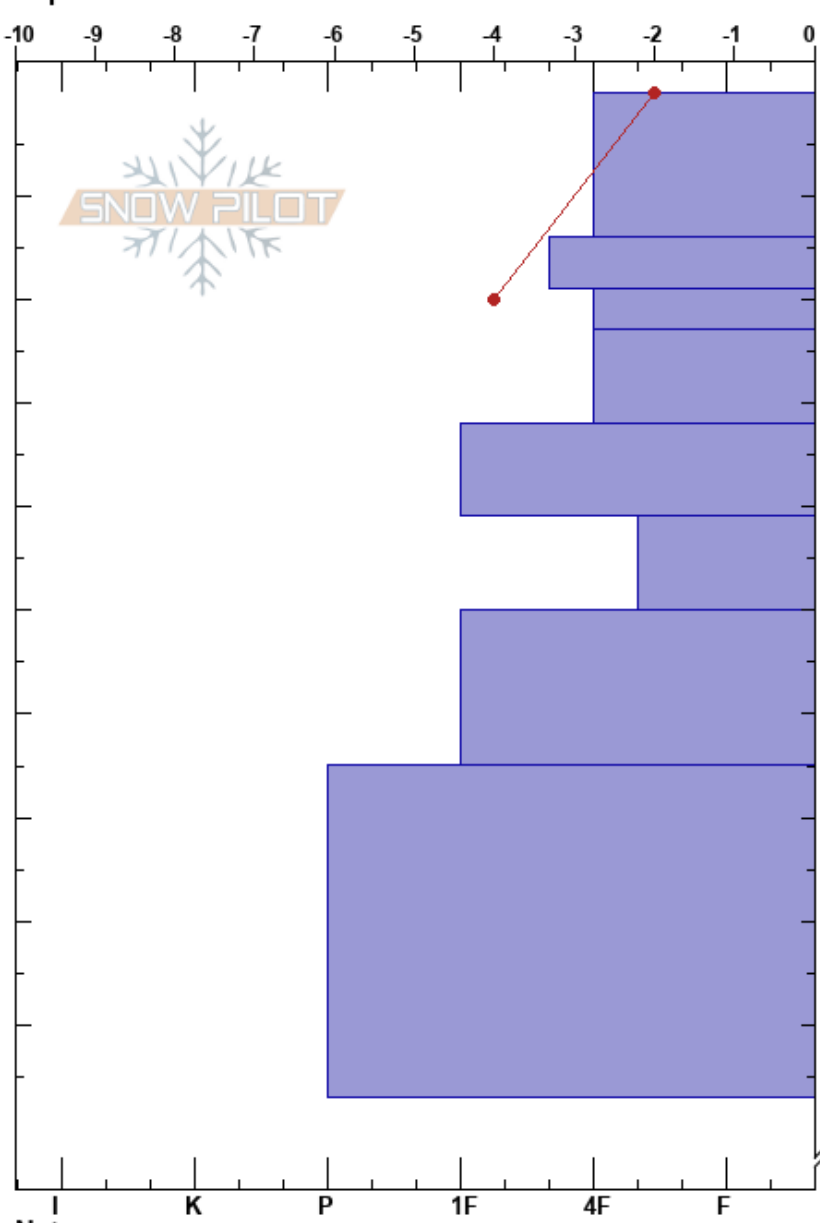

pajarito SSE 20220818
 Bariloche Alrededores
 Argentina
 Elevación: 1780 m
 Exposición: S
 Específicas:

Baguales baguales
 18/08/2022 - 13:00
 Coordinada: -41.49963S, -71.31231W
 Ángulo de inclinación: 20°
 Carga del Viento: si

Estabilidad:
 Temp. del aire: -1°C
 Cielo: OVC
 Precipitación: NO
 Viento: W Moderada

HS:230
 PF:12 41-50cm:Problematic layer
 PS:0

Cristal	ρ		Pruebas de estabilidad y notas de capa
	Tipo	Tam	
•	0.3		← CT15 @5cm
•	0.3		
•	0.3		
•	0.3		
•	0.3		
○	1		← CT19, RP @41cm ← ECTP20 @41cm
•	0.3		
•	0.5		