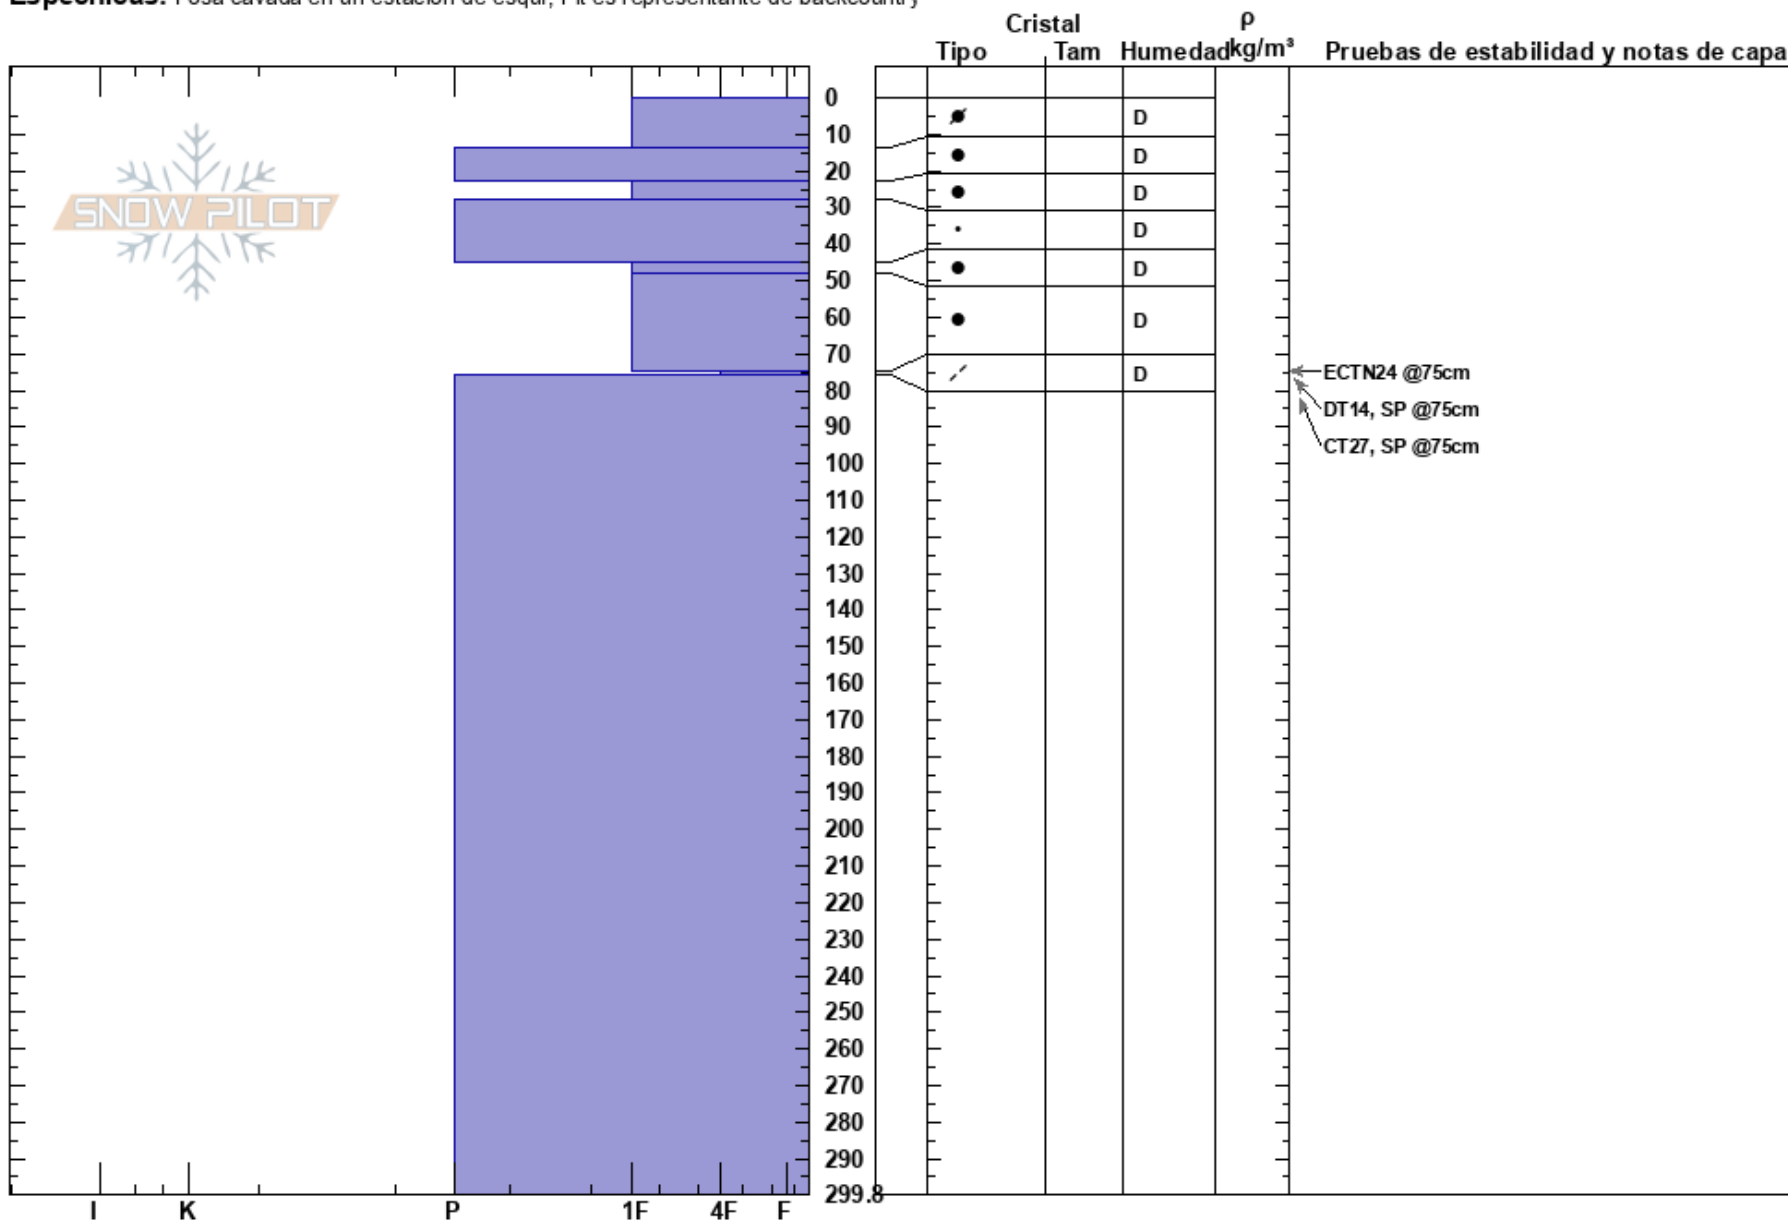

El azufre . Policante  
 El Azufre  
 Argentina  
 Elevación: 2500 m  
 Exposición: 180°  
 Específicas: Fosa cavada en un estación de esquí; Pit es representante de backcountry

julian carielo  
 17/08/2022 - 10:00  
 Coordinada:  
 Ángulo de inclinación: 30°  
 Carga del Viento: si

Estabilidad:  
 Temp. del aire:  
 Cielo: CLR  
 Precipitación: NO  
 Viento: NW Calm

HS:300  
 PF:5 75-76cm:Problematic layer  
 PS: 1

Notas del capas:

Notas: