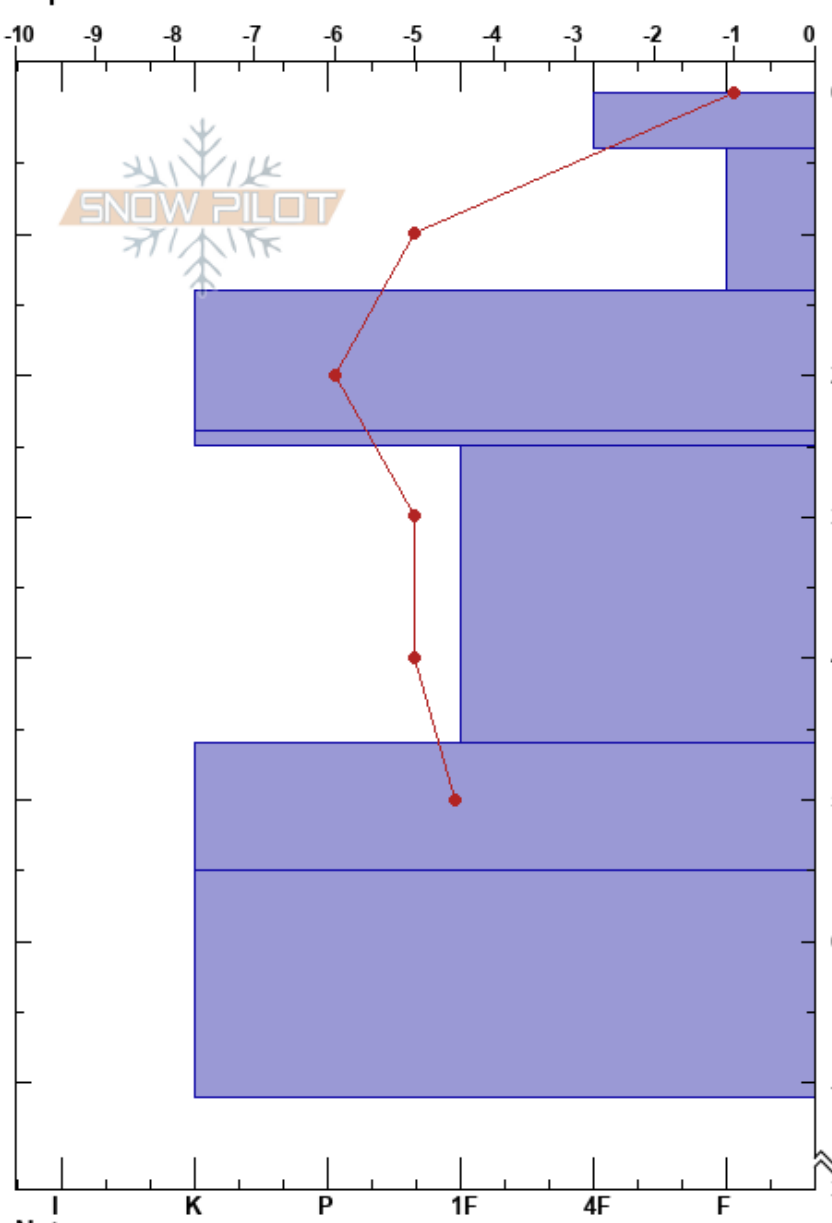

Cate Wan JPL Lagunita
 Bariloche Alrededores
 Argentina
 Elevación: 2073 m
 Exposición: N
 Específicas:

CENTRO DE INFORMACION DE AVIACION
 08/08/2022 - 15:15
 Coordenada: -41.18353S, -71.47309W
 Ángulo de inclinación: 25°
 Carga del Viento: previamente

Estabilidad: B
 Temp. del aire: 0°C
 Cielo: CLR
 Precipitación: NO
 Viento: Calm

Notas del capas:
 PS:300
 PF:20
 4-14cm: Problematic layer

Tipo	Cristal		ρ kg/m ³	Pruebas de estabilidad y notas de capa
	Tam	Humedad		
∇	1.5			
⊗		M		
/		M		
⊙	1.5	M-W		
⊙				
.	0.3	M		
	0.5			
⊙				