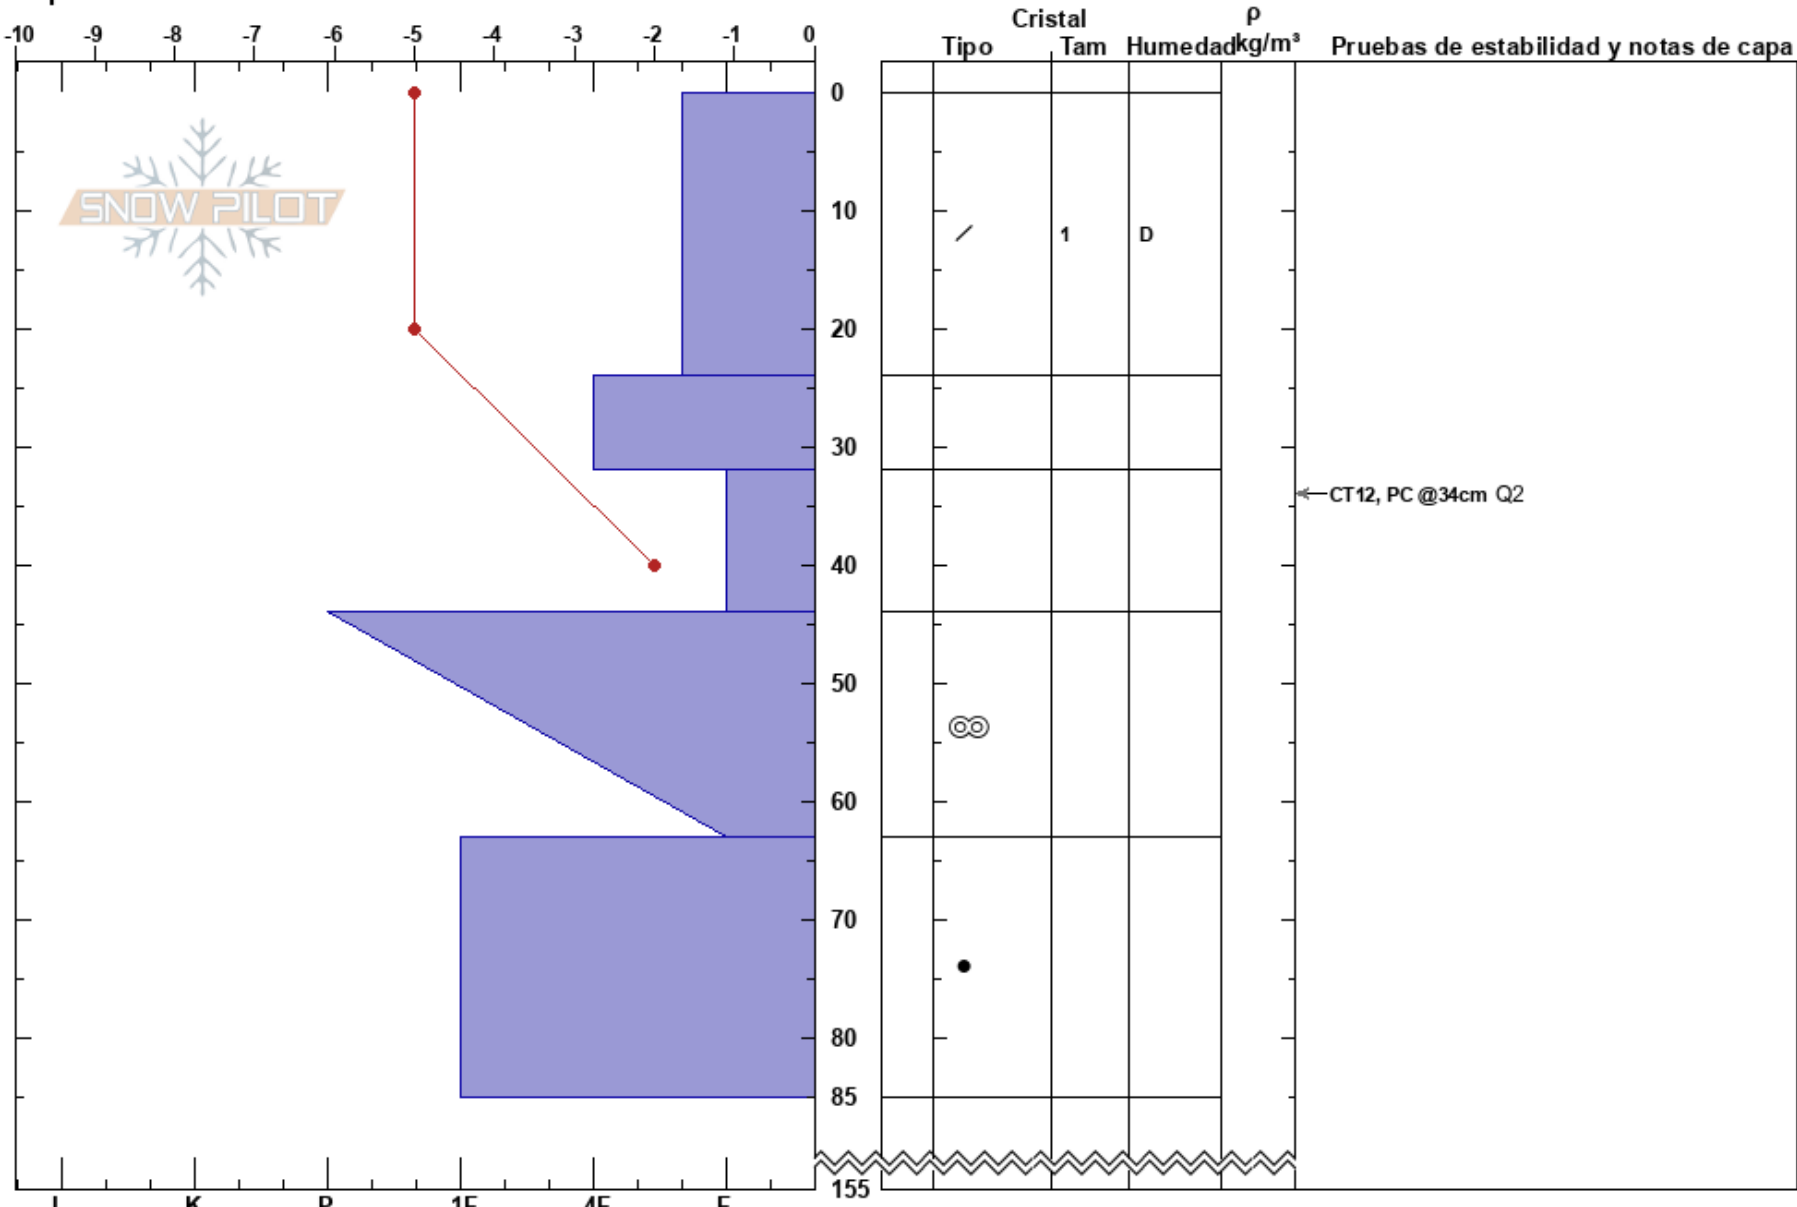

Bajada al galpon O
 Bariloche Alrededores
 Argentina
Elevación: 1822 m
Exposición: SW
Específicas:

Baguales baguales
 07/08/2022 - 14:30
Coordinada: -41.49819S, -71.31560W
Ángulo de inclinación: 20°
Carga del Viento: si

Estabilidad:
Temp. del aire: -5°C
Cielo: X
Precipitación: S1
Viento: NE Moderada

HS:155

PF:15

PS:10

←CT12, PC @34cm Q2

Notas: Primer capa de 24cm placa blanda de viento.
 segunda capa hasta los 32 placa mas dura (4f) Hand Test
 Costra entre los 44 a 63 de dureza variable y aereada.