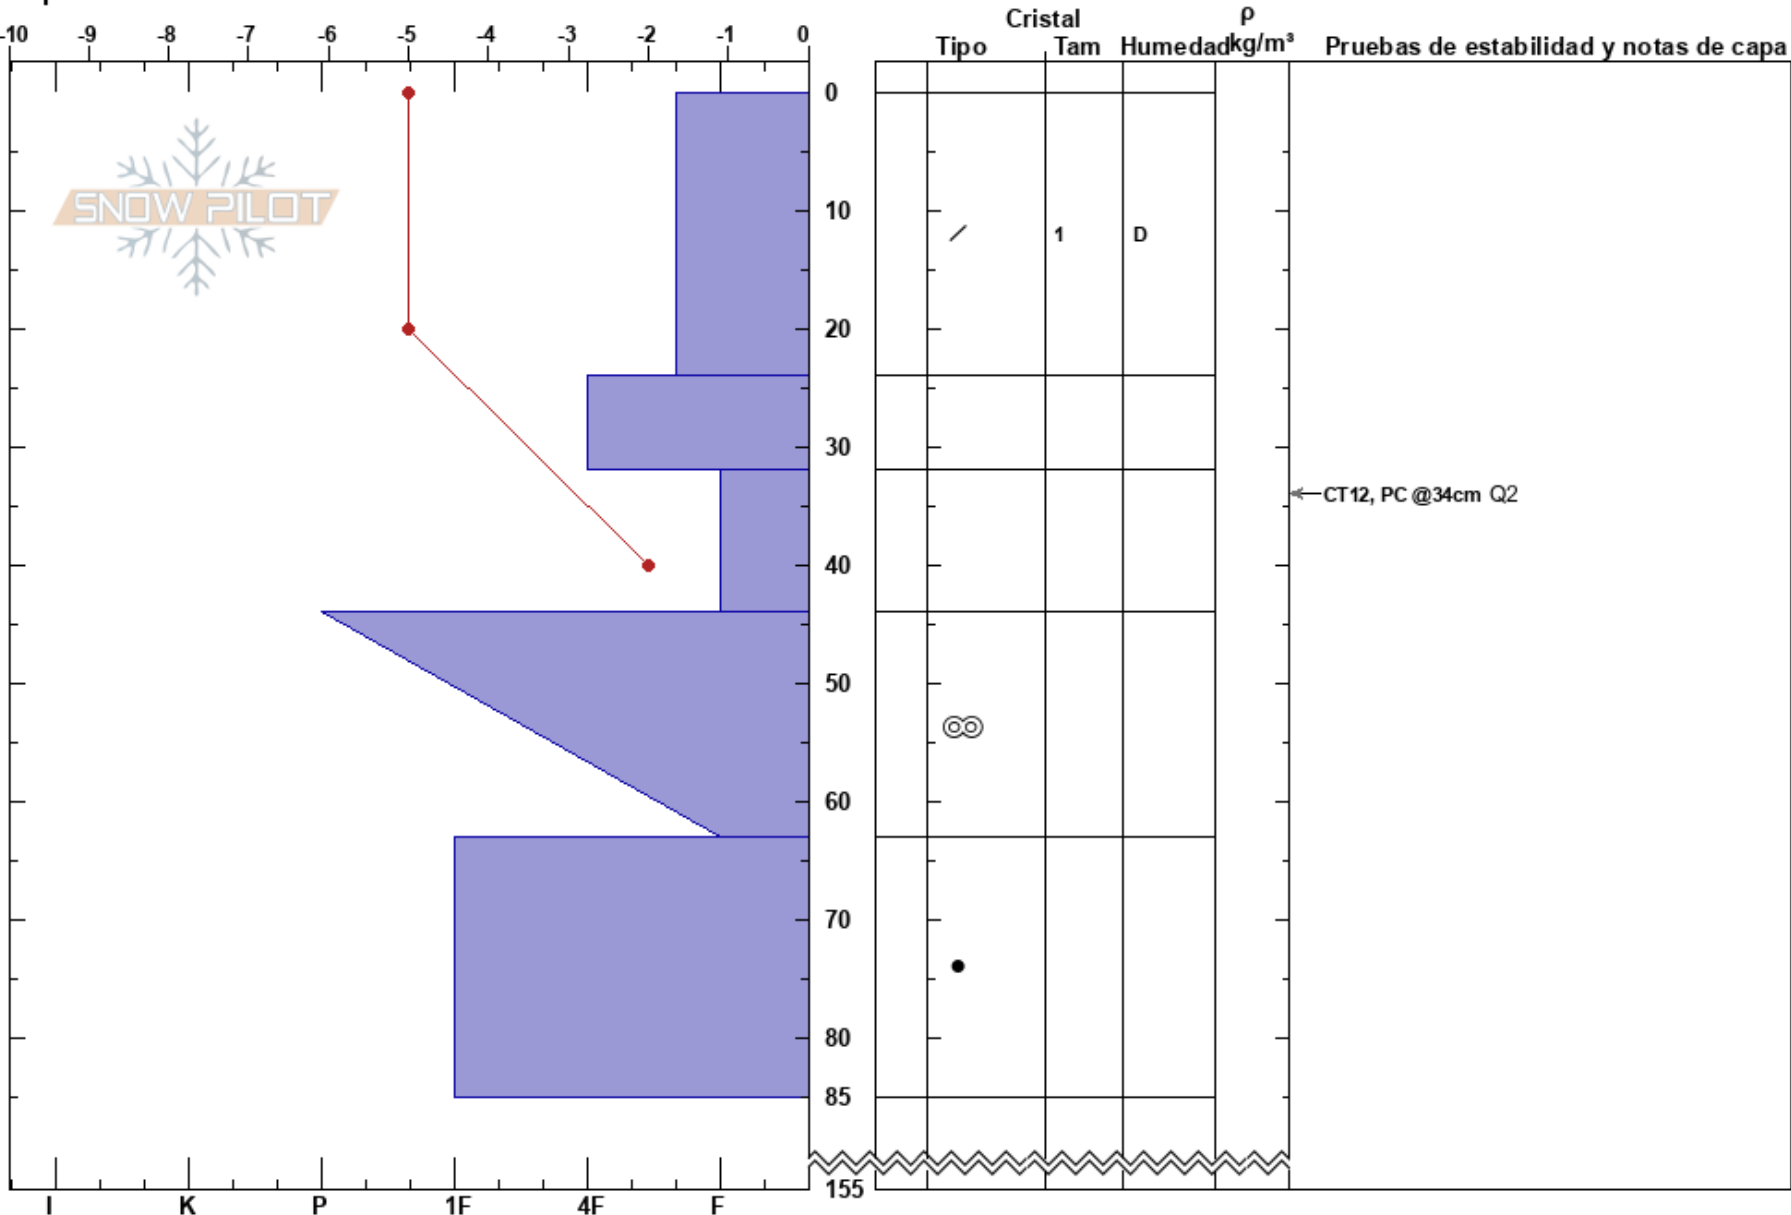

Bajada al galpon O
 Bariloche Alrededores
 Argentina
Elevación: 1822 m
Exposición: SW
Específicas:

Baguales baguales
 07/08/2022 - 14:30
Coordinada: -41.49819S, -71.31560W
Ángulo de inclinación: 20°
Carga del Viento: si

Estabilidad:
Temp. del aire: -5°C
Cielo: X
Precipitación: S1
Viento: NE Moderada

HS:155

PF:15

PS:10

Notas del capas:

Notas: Primer capa de 24cm placa blanda de viento.
 segunda capa hasta los 32 placa mas dura (4f) Hand Test
 Costra entre los 44 a 63 de dureza variable y aereada.