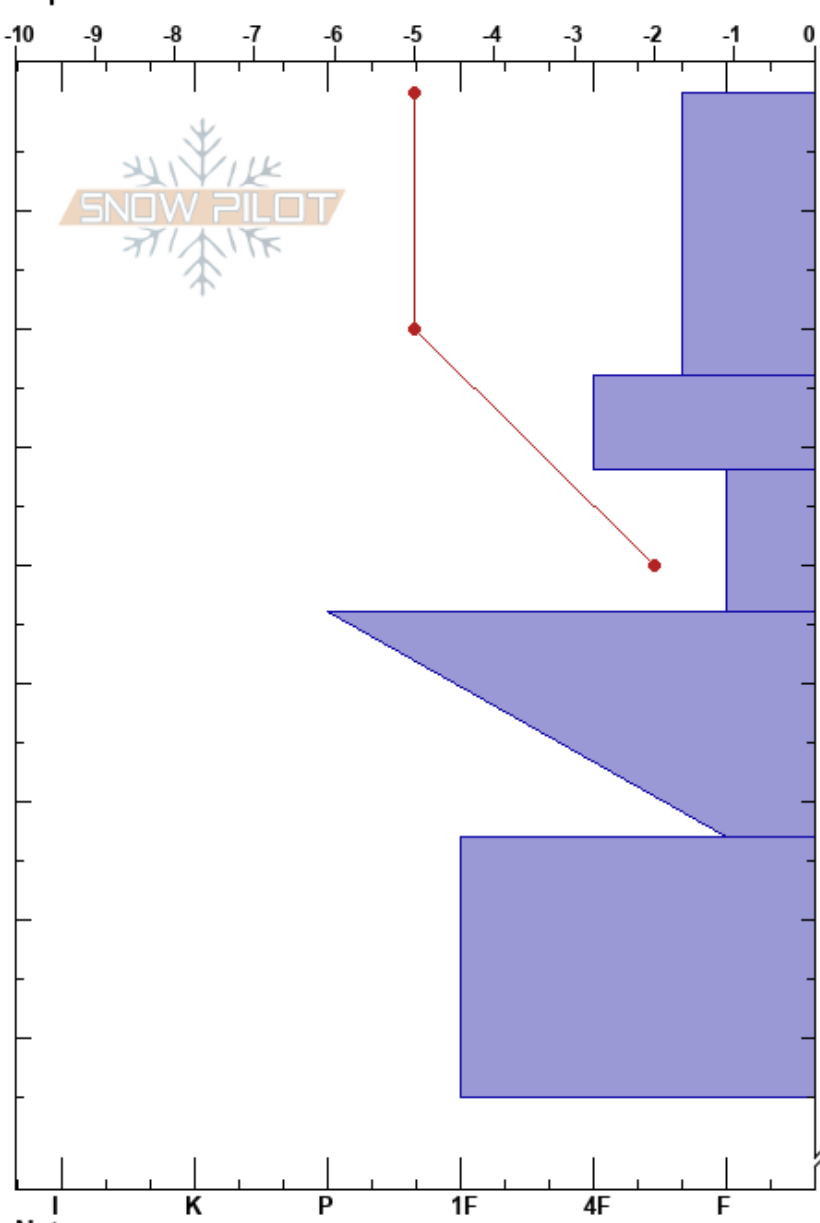

Bajada al galpon O
 Bariloche Alrededores
 Argentina
Elevación: 1822 m
Exposición: SW
Específicas:

Baguales baguales
 07/08/2022 - 14:30
Coordinada: -41.49819S, -71.31560W
Ángulo de inclinación: 20°
Carga del Viento: si

Estabilidad:
Temp. del aire: -5°C
Cielo: X
Precipitación: S1
Viento: NE Moderada

HS: 155

PF: 15

PS: 10

Cristal		Humedad	ρ kg/m ³	Pruebas de estabilidad y notas de capa
Tipo	Tam			
/	1	D		
				← CT12, PC @34cm Q2
⊙				
•				

Notas: Primer capa de 24cm placa blanda de viento.
 segunda capa hasta los 32 placa mas dura (4f) Hand Test
 Costra entre los 44 a 63 de dureza variable y aereada.