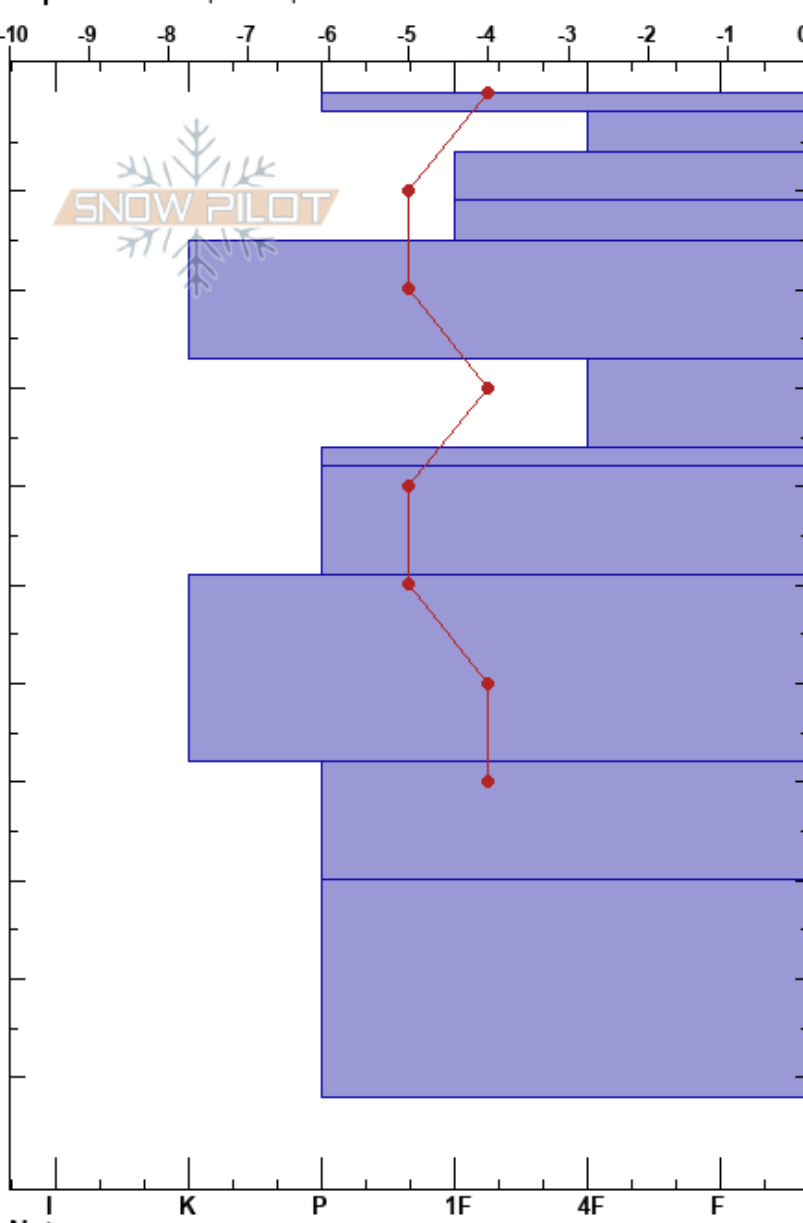

refu lopez JP - Wand
 Bariloche Alrededores
 Argentina
 Elevación: 1620 m
 Exposición: E
 Específicas: Esquiamos pendiente

CENTRO DE INFORMACION DE AVIACION BARILOCHE CIMS:235
 05/08/2022 - 12:30
 Coordinada:
 Ángulo de inclinación: 14°
 Carga del Viento: previamente

Estabilidad: B
 Temp. del aire: -5°C
 Cielo: OVC
 Precipitación: S-1
 Viento: E Calm
 PS:235
 PF:20
 2-6cm:Problematic layer
 PS:6

Notas del capas:

Altitud (m)	Cristal		ρ (kg/m³)	Pruebas de estabilidad y notas de capa
	Tipo	Tam		
0	∇	1		
	⊙		D	
	□		D	
10	•	0.3	D	
	•	0.3	M	
20	⊙		D	
30	•	0.5	M	
	⊙			
40	•	0.3		
50				
60	⊙			
70	⊙			
80				
90	•	0.3	M	
100				
102				

Notas:

I K P 1F 4F F 235