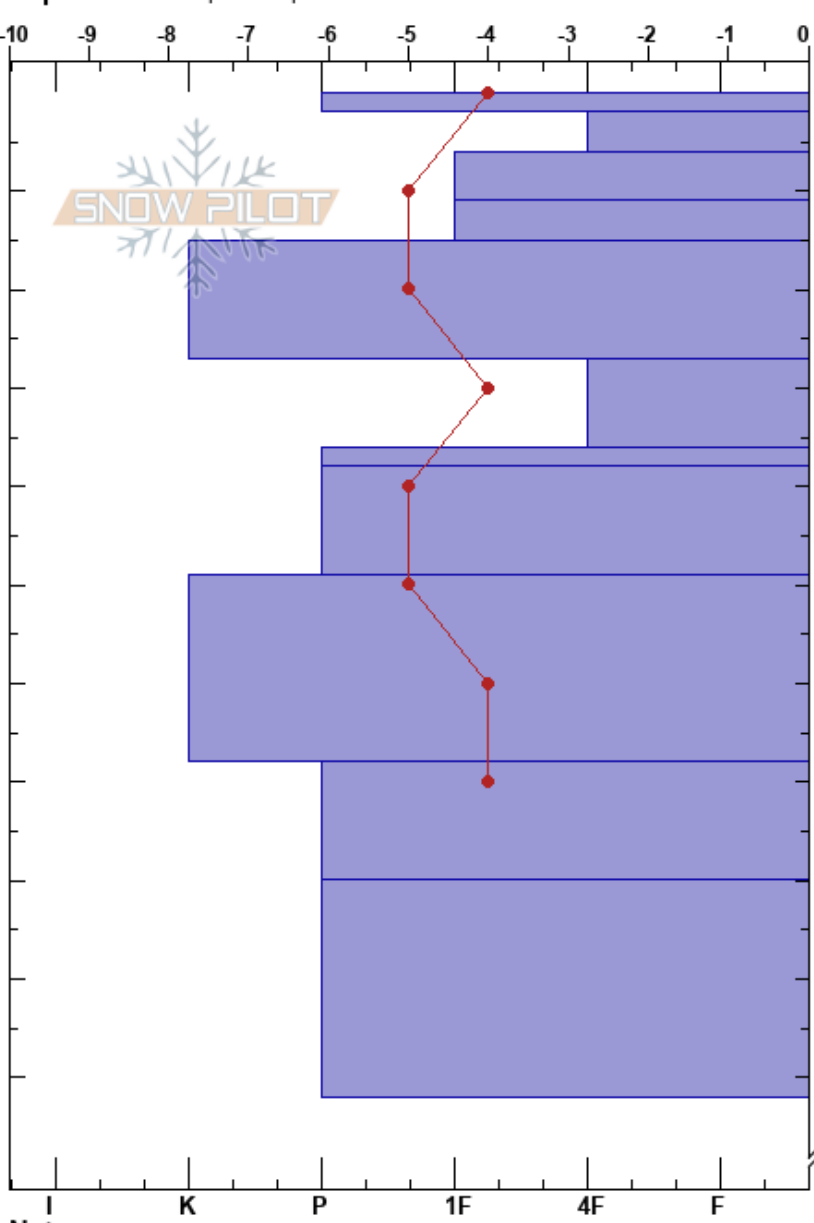

refu lopez JP - Wand  
 Bariloche Alrededores  
 Argentina

CENTRO DE INFORMACION DE AVIACION BARILOCHE CINS:235  
 05/08/2022 - 12:30

**Estabilidad:** B  
**Temp. del aire:** -5°C  
**Cielo:** OVC  
**Precipitación:** S-1  
**Viento:** E Calm  
**PS:** 6  
 2-6cm:Problematic layer

**Notas del capas:**

**Elevación:** 1620 m  
**Exposición:** E

**Coordenada:**  
**Ángulo de inclinación:** 14°  
**Carga del Viento:** previamente

**Específicas:** Esquiamos pendiente

Altitud (m)	Cristal		ρ (kg/m³)	Pruebas de estabilidad y notas de capa
	Tipo	Tam		
0	∇	1		
0-5	⊙		D	
5-10	□		D	
10-15	•	0.3	D	
15-20	•	0.3	M	
20-30	⊙		D	
30-40	•	0.5	M	
40-45	⊙			
45-50	•	0.3		
50-60				
60-70	⊙			
70-80	⊙			
80-90				
90-100	•	0.3	M	
100-102				