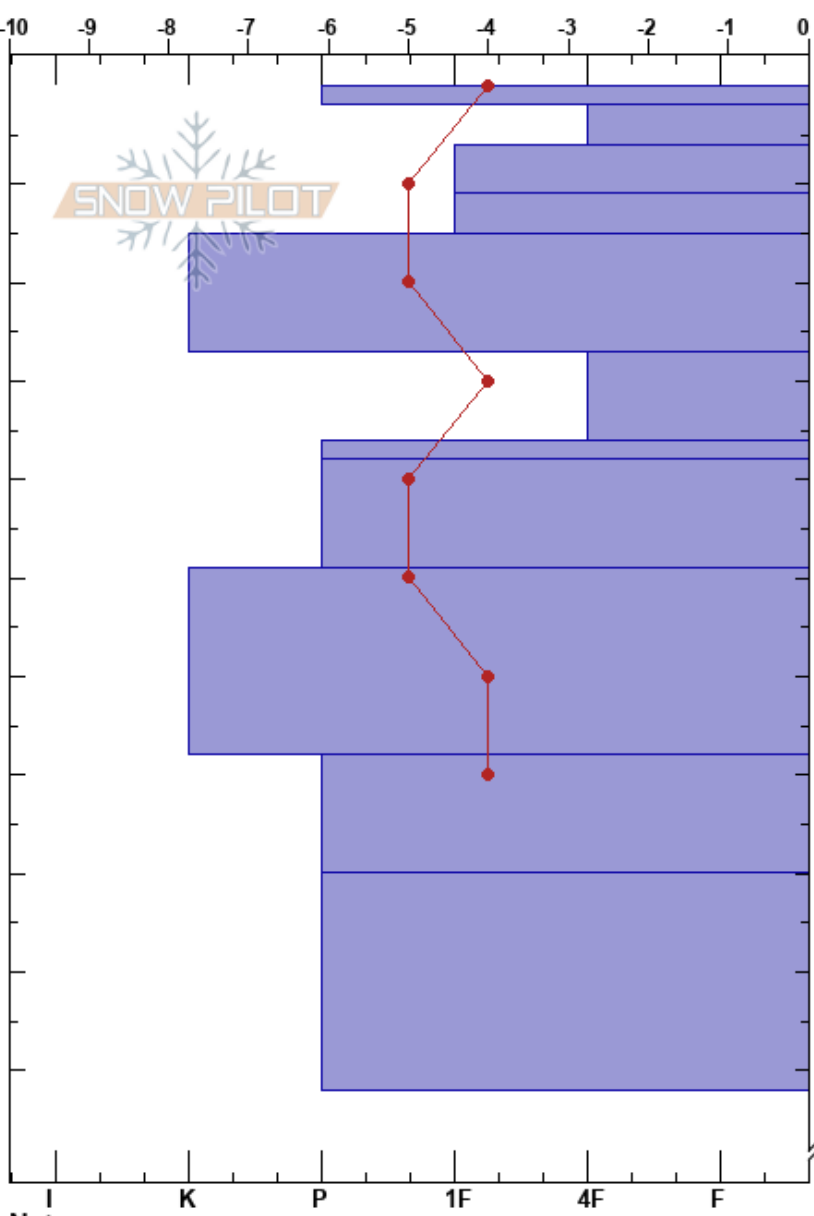

refu lopez JP - Wand
 Bariloche Alrededores
 Argentina

CENTRO DE INFORMACION DE AVIACION BARILOCHE CINS:235
 05/08/2022 - 12:30

Estabilidad: B
Temp. del aire: -5°C
Cielo: OVC
Precipitación: S-1
Viento: E Calm
PS: 6
 2-6cm:Problematic layer

Notas del capas:

Elevación: 1620 m
Exposición: E

Coordenada:
Ángulo de inclinación: 14°
Carga del Viento: previamente

Específicas: Esquiamos pendiente

Altitud (m)	Cristal		ρ (kg/m³)	Pruebas de estabilidad y notas de capa
	Tipo	Tam		
0	∇	1		
0-5	⊙		D	
5-10	□		D	
10-15	•	0.3	D	
15-20	•	0.3	M	
20-30	⊙		D	
30-35	•	0.5	M	
35-40	⊙			
40-45	•	0.3		
45-50				
50-60	⊙			
60-70	⊙			
70-80				
80-90	•	0.3	M	
90-100				
100-102				
102-235				