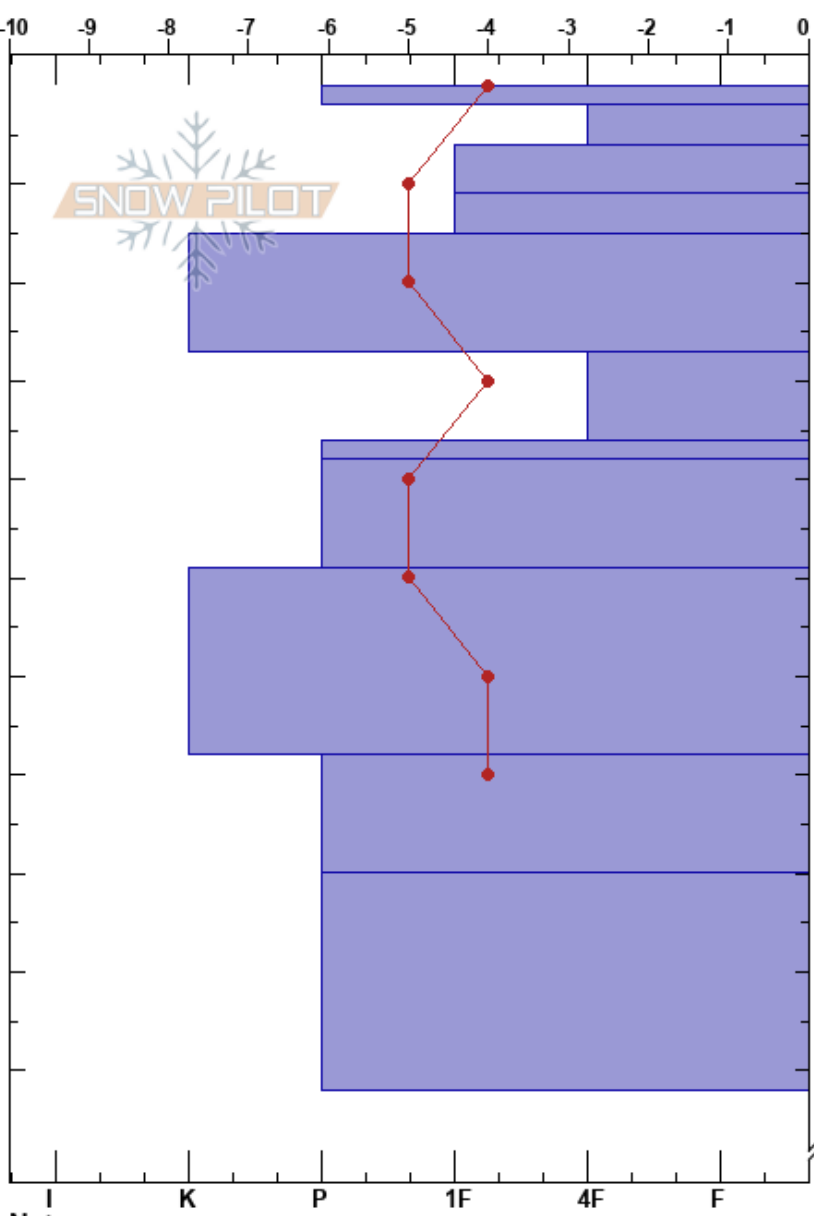

refu lopez JP - Wand
 Bariloche Alrededores
 Argentina

CENTRO DE INFORMACION DE AVIACION BARILOCHE CINS:235
 05/08/2022 - 12:30

Estabilidad: B
 Temp. del aire: -5°C
 Cielo: OVC
 Precipitación: S-1
 Viento: E Calm

Notas del capas:
 PS:20 2-6cm:Problematic layer
 PS:6

Elevación: 1620 m
 Exposición: E

Coordenada:
 Ángulo de inclinación: 14°
 Carga del Viento: previamente

Específicas: Esquiamos pendiente

Altitud (m)	Cristal		ρ (kg/m³)	Pruebas de estabilidad y notas de capa
	Tipo	Tam		
0	∇	1		
	⊙		D	
	□		D	
10	•	0.3	D	
	•	0.3	M	
20	⊙		D	
30	•	0.5	M	
	⊙			
40	•	0.3		
50				
60	⊙			
70	⊙			
80				
90	•	0.3	M	
100				
102				