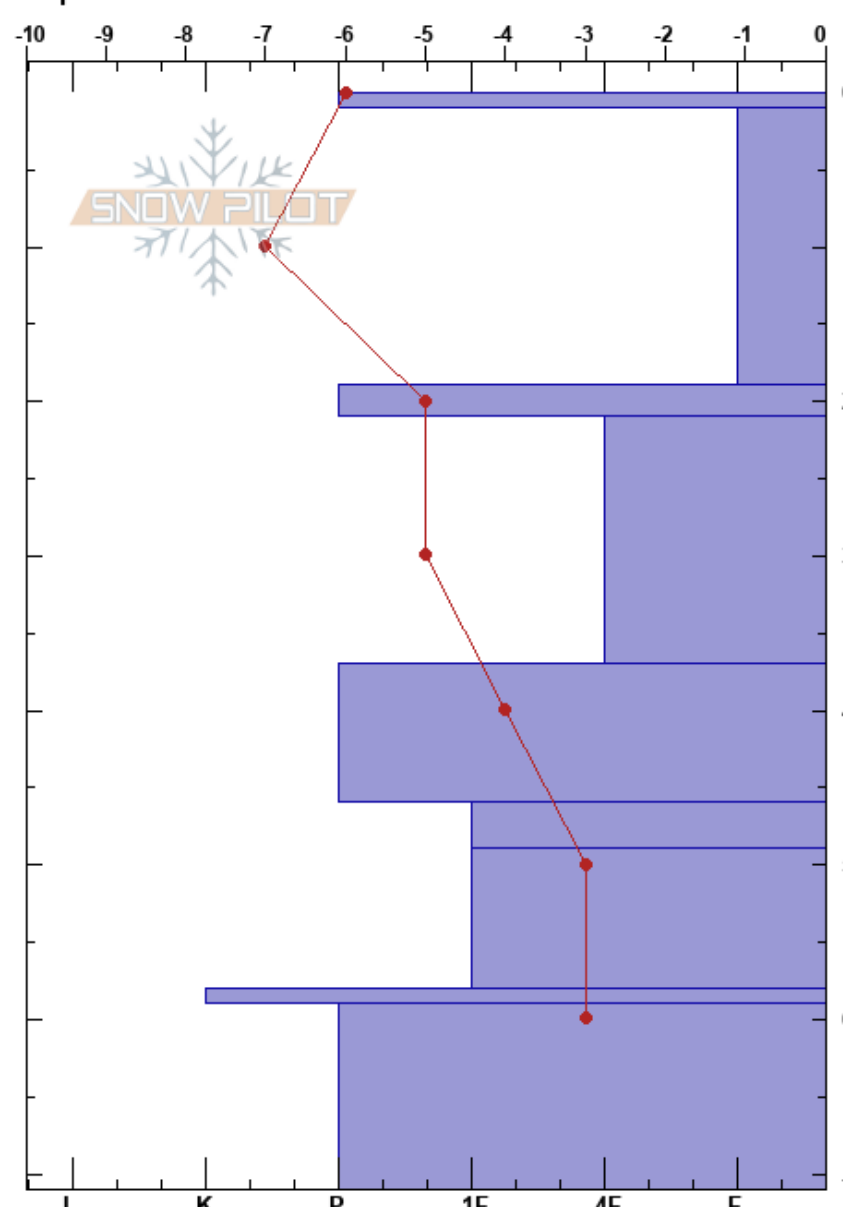

Chalhuaco parques-wand
 Bariloche Alrededores
 Argentina
 Elevación: 1550 m
 Exposición: SE
 Específicas:

CENTRO DE INFORMACION DE AVIACION
 04/08/2022 - 12:00
 Coordenada:
 Ángulo de inclinación: 12°
 Carga del Viento: previamente

Estabilidad: B
 Bariloche CINS: 71
 Temp. del aire: PF: 25
 Cielo: BKN PS: 15
 Precipitación: NO
 Viento: NW Calm

Notas del capas:

Cristal	Tipo	Tam	Humedad ρ kg/m ³	Pruebas de estabilidad y notas de capa
	☼	1		
	☼	0.5-1	D	
	☼	0.5	D-M	
	☼	0.5	D-M	← ECTPV @14cm CT3
	☼☼	1	M	
	.	0.3	M	
	.	0.3	M	← ECTP23 @34cm
	●	1-1.5	M	
	☼	0.5-1	M	
	.	0.1	M	
	■			
	.	0.3	M	