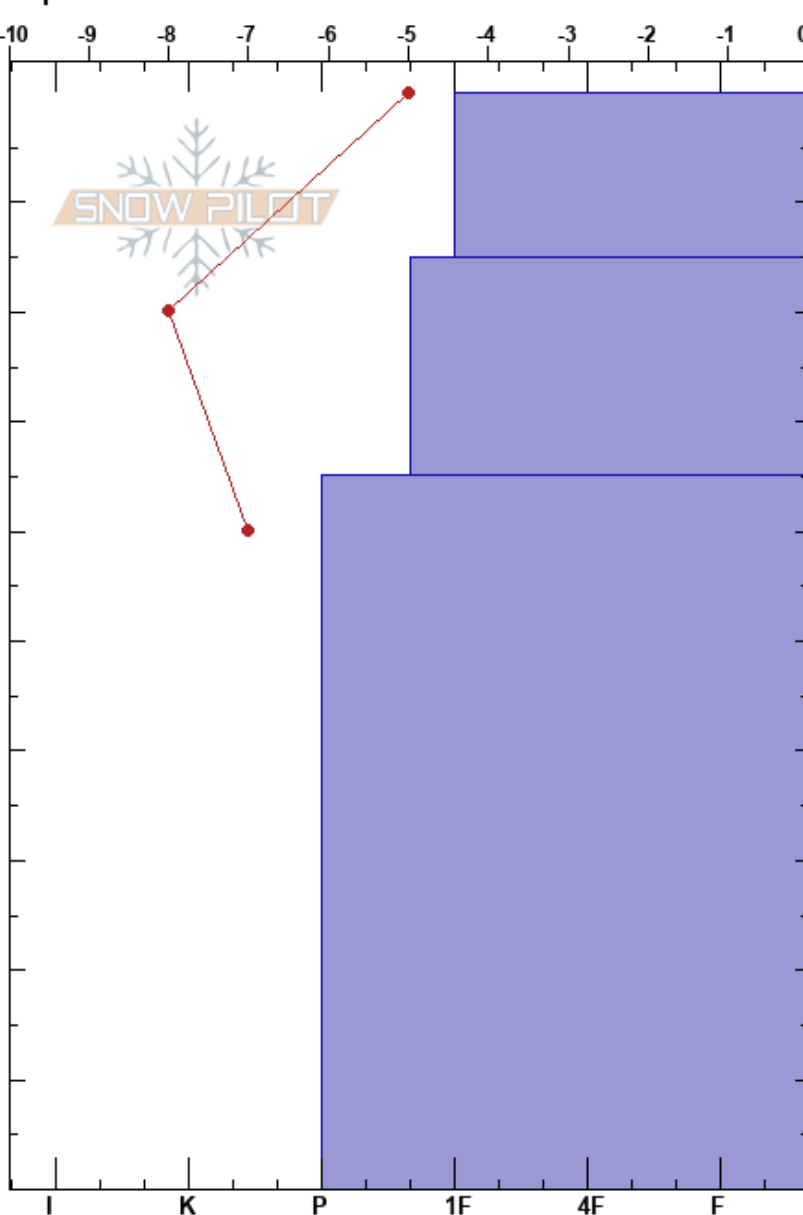

Antenas Sur
 Bariloche Alrededores
 Argentina
 Elevación: 1950 m
 Exposición:
 Específicas:

Baguales baguales
 02/08/2022 - 17:00
 Coordinada: -41.51472S, -71.31925W
 Ángulo de inclinación: 40°
 Carga del Viento: no

Estabilidad:
 Temp. del aire:
 Cielo: FEW
 Precipitación: NO
 Viento: SW Brisa leve

PF:5

Notas del capas:

Tipo	Cristal		ρ kg/m³	Pruebas de estabilidad y notas de capa
	Tam	Humedad		
•	0.5	D		
•	0.3	D		← CT15, RP @18cm sobre DFdc
•	0.3	D		
				← ECTX