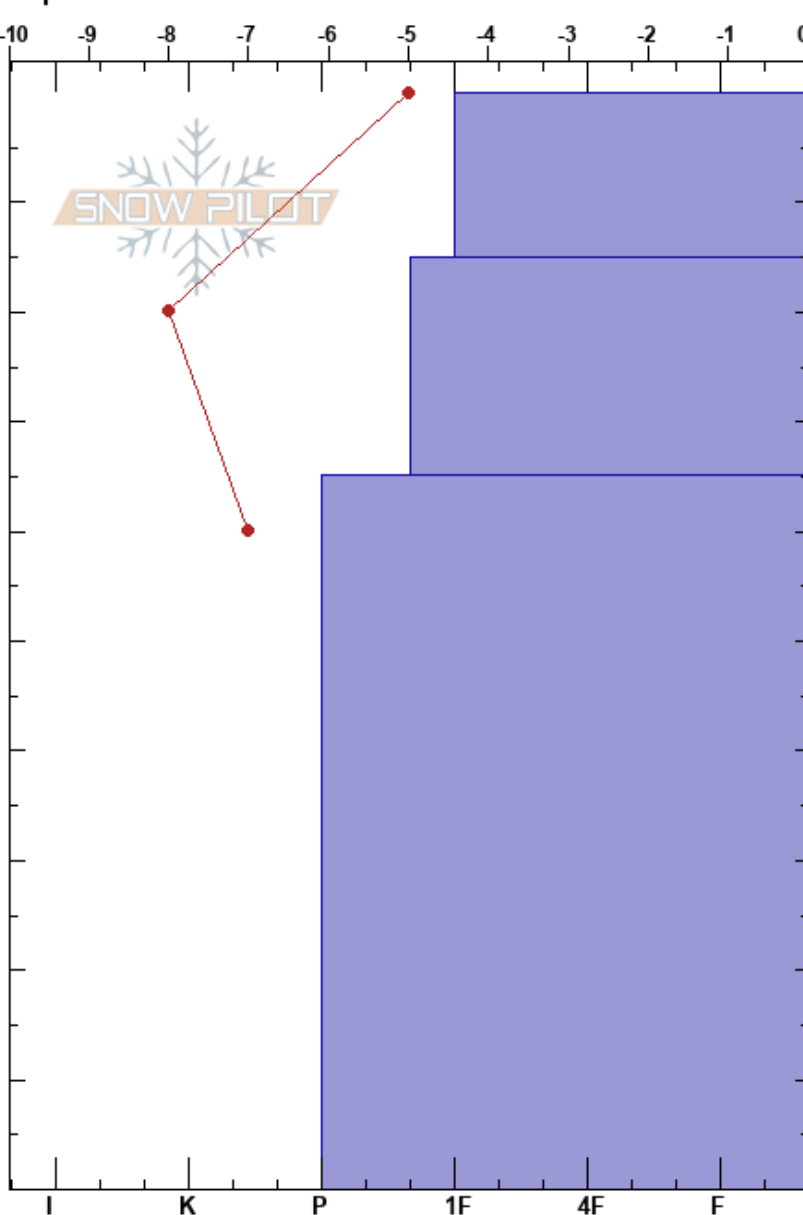

Antenas Sur
 Bariloche Alrededores
 Argentina
 Elevación: 1950 m
 Exposición:
 Específicas:

Baguales baguales
 02/08/2022 - 17:00
 Coordenada: -41.51472S, -71.31925W
 Ángulo de inclinación: 40°
 Carga del Viento: no

Estabilidad: PF:5
 Temp. del aire:
 Cielo: FEW
 Precipitación: NO
 Viento: SW Brisa leve

Notas del capas:

Tipo	Cristal		ρ kg/m ³	Pruebas de estabilidad y notas de capa
	Tam	Humedad		
•	0.5	D		
•	0.3	D		← CT15, RP @18cm sobre DFdc
•	0.3	D		
				← ECTX