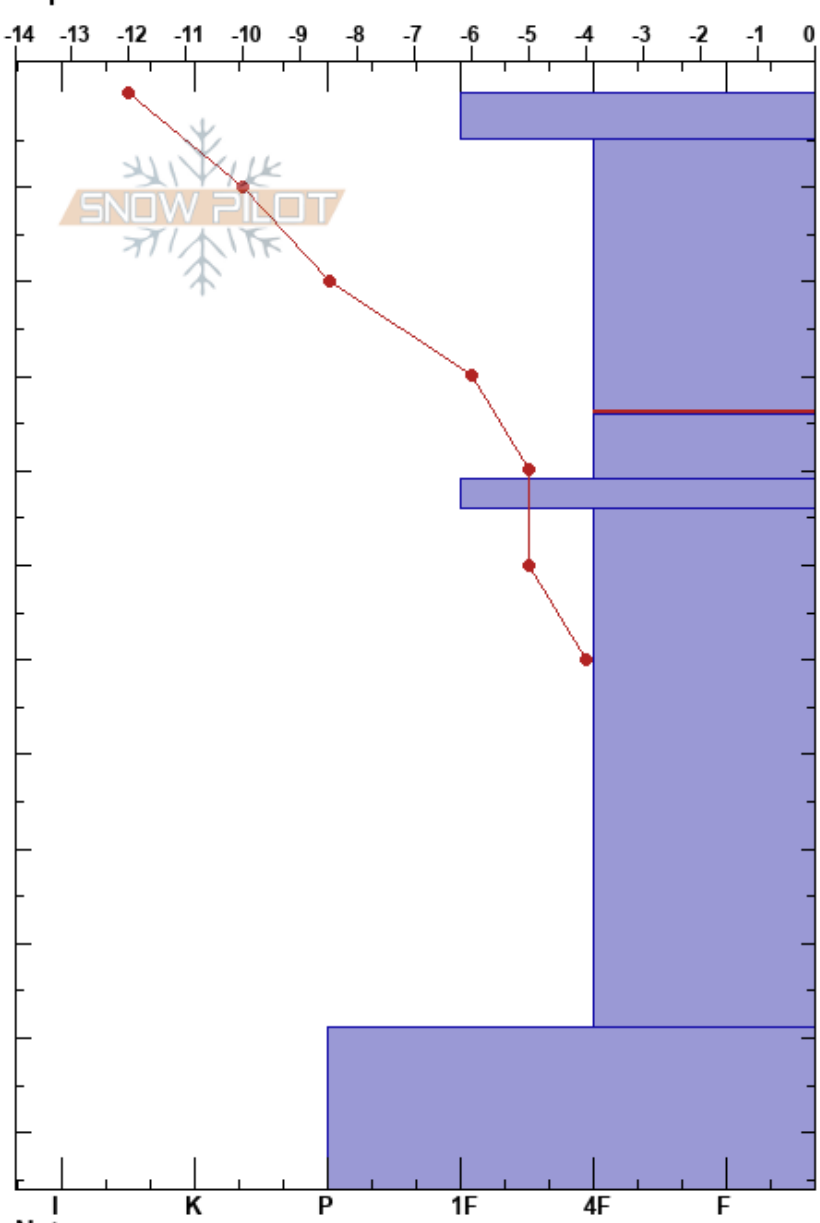

cate 2150 sur viru-wan
 Bariloche Alrededores
 Argentina
Elevación: 2150 m
Exposición: S
Específicas:

CENTRO DE INFORMACION DE AVIACION BARILOCHE CIMS:128
 01/08/2022 - 14:00
Coordenada:
Ángulo de inclinación: 37°
Carga del Viento: previamente

Estabilidad: B
Temp. del aire: 7°C
Cielo: FEW
Precipitación: NO
Viento: N Calm
PS: 8
 5-34cm: Problematic layer

Notas del capas:

Tipo	Cristal		ρ kg/m³	Pruebas de estabilidad y notas de capa
	Tam	Humedad		
•	0.3			
•	0.5	D-M		← ECTN1 @5cm
•	0.3	D-M		
•	0.3	M-W		← ECTP25 @34cm
⊘	1-2	W		← ECTP28 @42cm
⊘	1	M-W		
•	0.5	M		

Notas: canaleta que recibe sol pocas horas, ya estaba en sombras